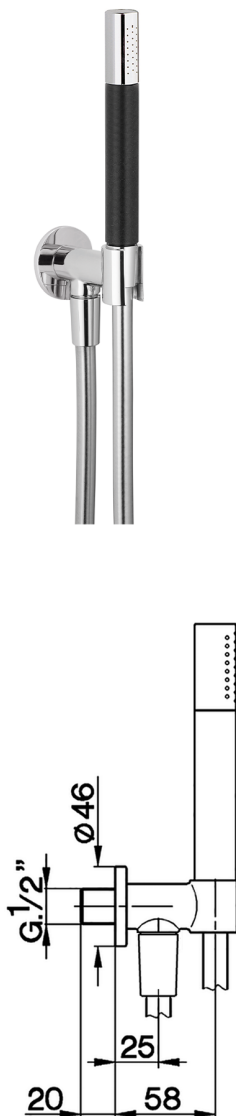

Conjunto ducha con toma de agua SHOWER_SS018813

MODELO **SS018813**

Conjunto ducha con toma de agua, soporte con racòr 1/2" integrado, duchita una función minimal Ø24mm de Latón, flexible liso SUPREME 150 cm

ACABADOS DISPONIBLES

-  **21** 21 Cromo
-  **2F** 2F Níquel Cepillado
-  **2P** 2P Oro rosa
-  **2Q** 2Q Black Titanium
-  **40** 40 Negro Mate
-  **4Q** 4Q Blanco Mate

CARACTERÍSTICAS

Conjunto ducha con toma de agua SHOWER_SS018813

SS018813

<https://es.huberitalia.com/conjunto-ducha-con-toma-de-agua-shower-ss018813>

2026-05-20