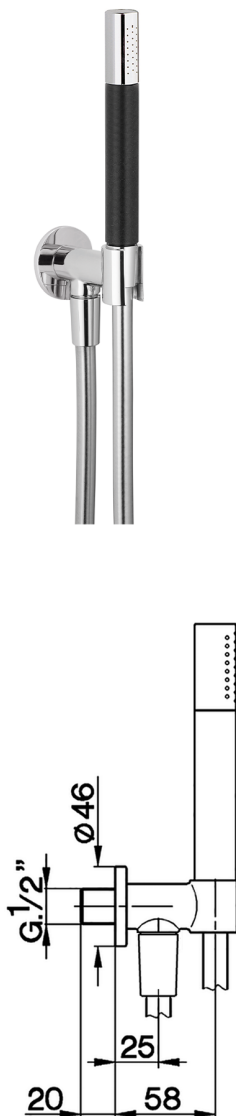

## Conjunto ducha con toma de agua SHOWER\_SS018813

MODELO **SS018813**

Conjunto ducha con toma de agua, soporte con racòr 1/2" integrado, duchita una función minimal Ø24mm de Latón, flexible liso SUPREME 150 cm

### ACABADOS DISPONIBLES

-  **21** 21 Cromo
-  **2F** 2F Níquel Cepillado
-  **2P** 2P Oro rosa
-  **2Q** 2Q Black Titanium
-  **40** 40 Negro Mate
-  **4Q** 4Q Blanco Mate

## Conjunto ducha con toma de agua SHOWER\_SS018813

SS018813

<https://es.huberitalia.com/conjunto-ducha-con-toma-de-agua-shower-ss018813>

2026-06-13