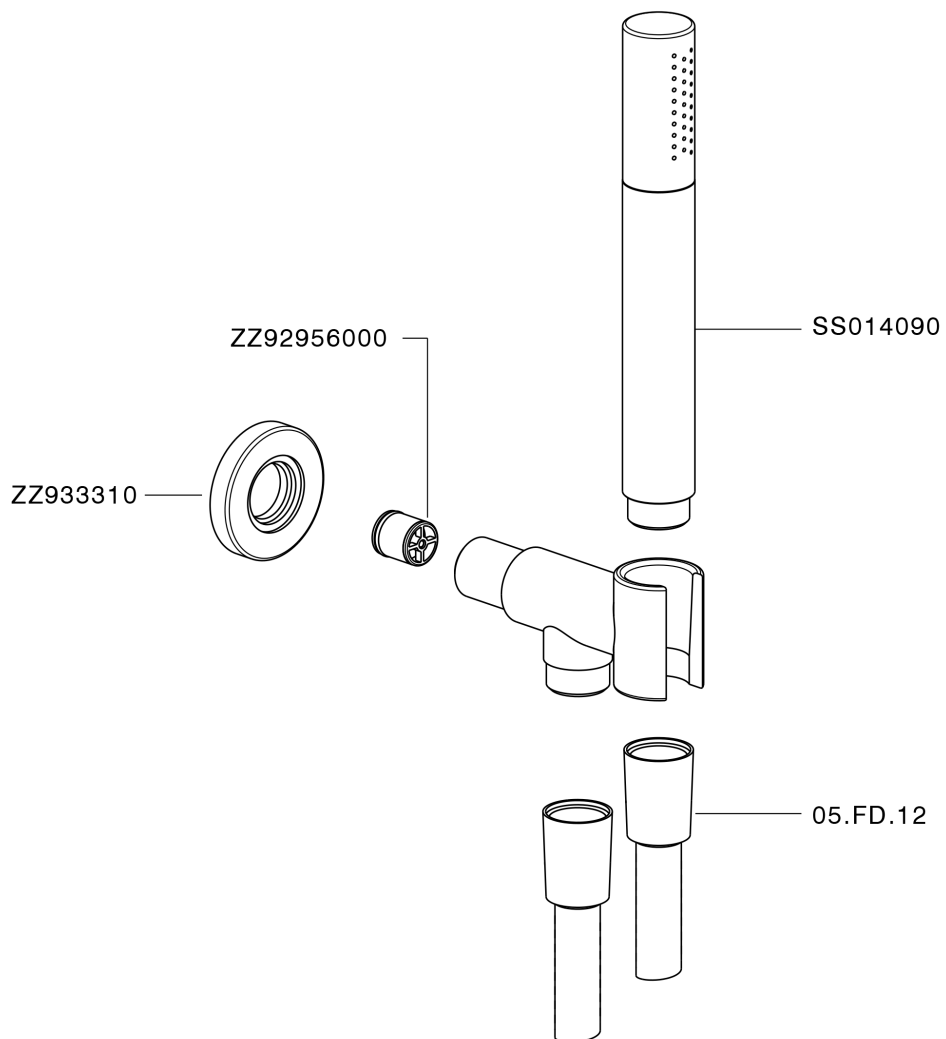

Conjunto ducha con toma de agua SHOWER_SS018813

MODELO **SS018813**

Conjunto ducha con toma de agua, soporte con racòr 1/2" integrado, duchita una función minimal Ø24mm de Latón, flexible liso SUPREME 150 cm

ACABADOS DISPONIBLES

-  **21** 21 Cromo
-  **2F** 2F Níquel Cepillado
-  **2P** 2P Oro rosa
-  **2Q** 2Q Black Titanium
-  **40** 40 Negro Mate
-  **4Q** 4Q Blanco Mate

CARACTERÍSTICAS

Conjunto ducha con toma de agua SHOWER_SS018813

SS018813

<https://es.huberitalia.com/conjunto-ducha-con-toma-de-agua-shower-ss018813>

2026-05-20