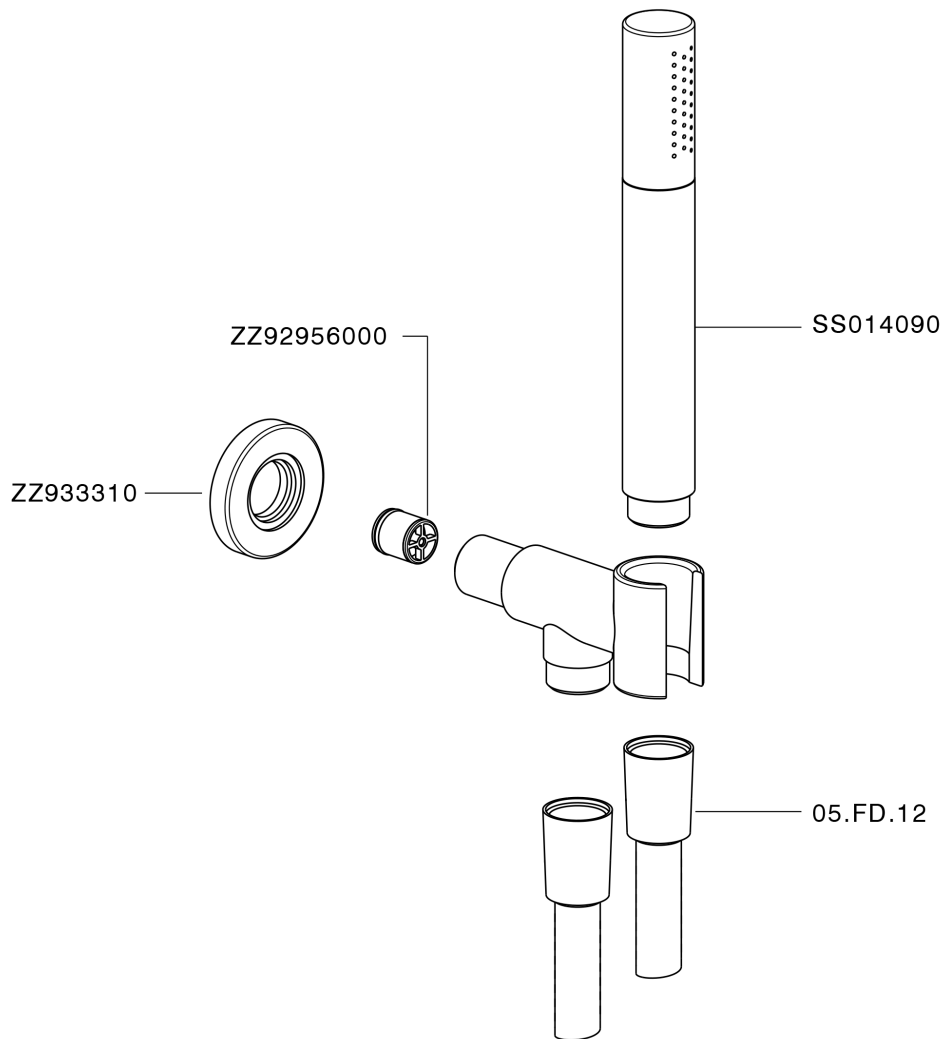

## Conjunto ducha con toma de agua SHOWER\_SS018813

MODELO **SS018813**

Conjunto ducha con toma de agua, soporte con racòr 1/2" integrado, duchita una función minimal Ø24mm de Latón, flexible liso SUPREME 150 cm

### ACABADOS DISPONIBLES

-  **21** 21 Cromo
-  **2F** 2F Níquel Cepillado
-  **2P** 2P Oro rosa
-  **2Q** 2Q Black Titanium
-  **40** 40 Negro Mate
-  **4Q** 4Q Blanco Mate

## Conjunto ducha con toma de agua SHOWER\_SS018813

SS018813

<https://es.huberitalia.com/conjunto-ducha-con-toma-de-agua-shower-ss018813>

2026-06-13