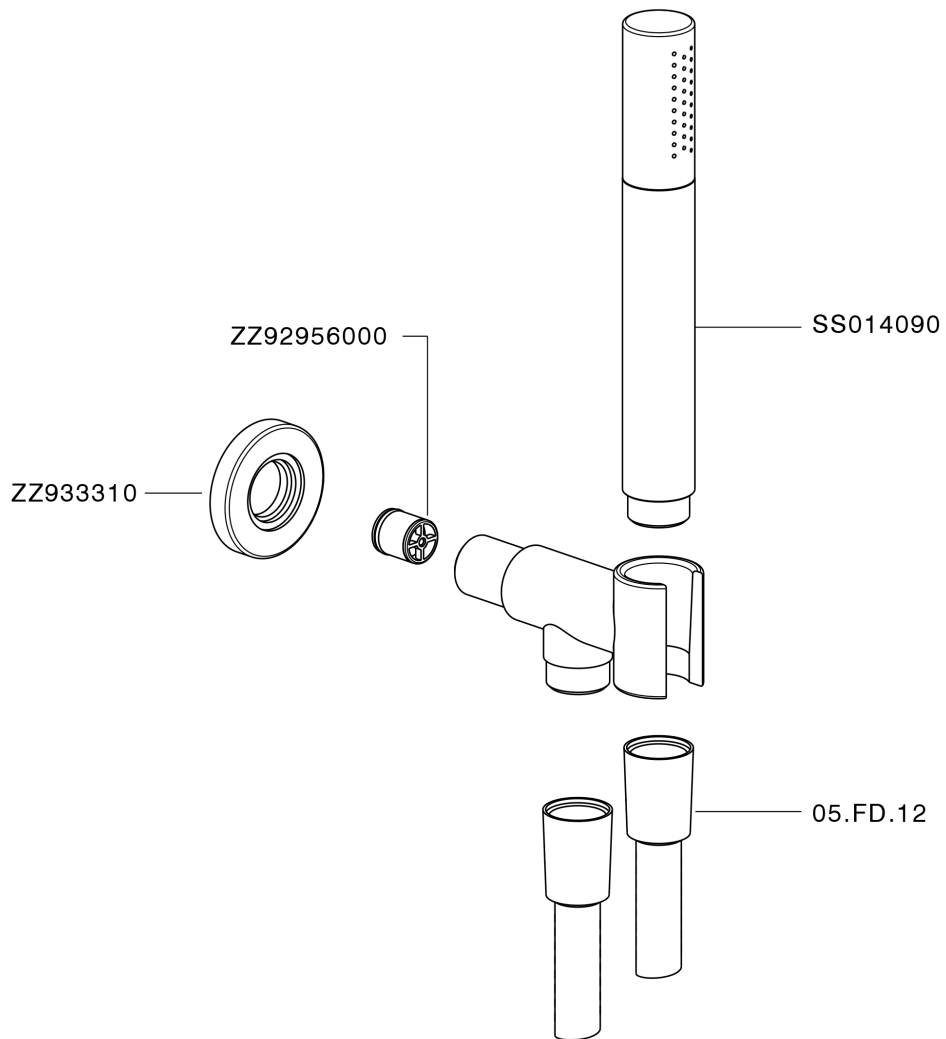

Conjunto ducha con toma de agua SHOWER_SS018813

SS018813

<https://es.huberitalia.com/conjunto-ducha-con-toma-de-agua-shower-ss018813>

2026-04-29