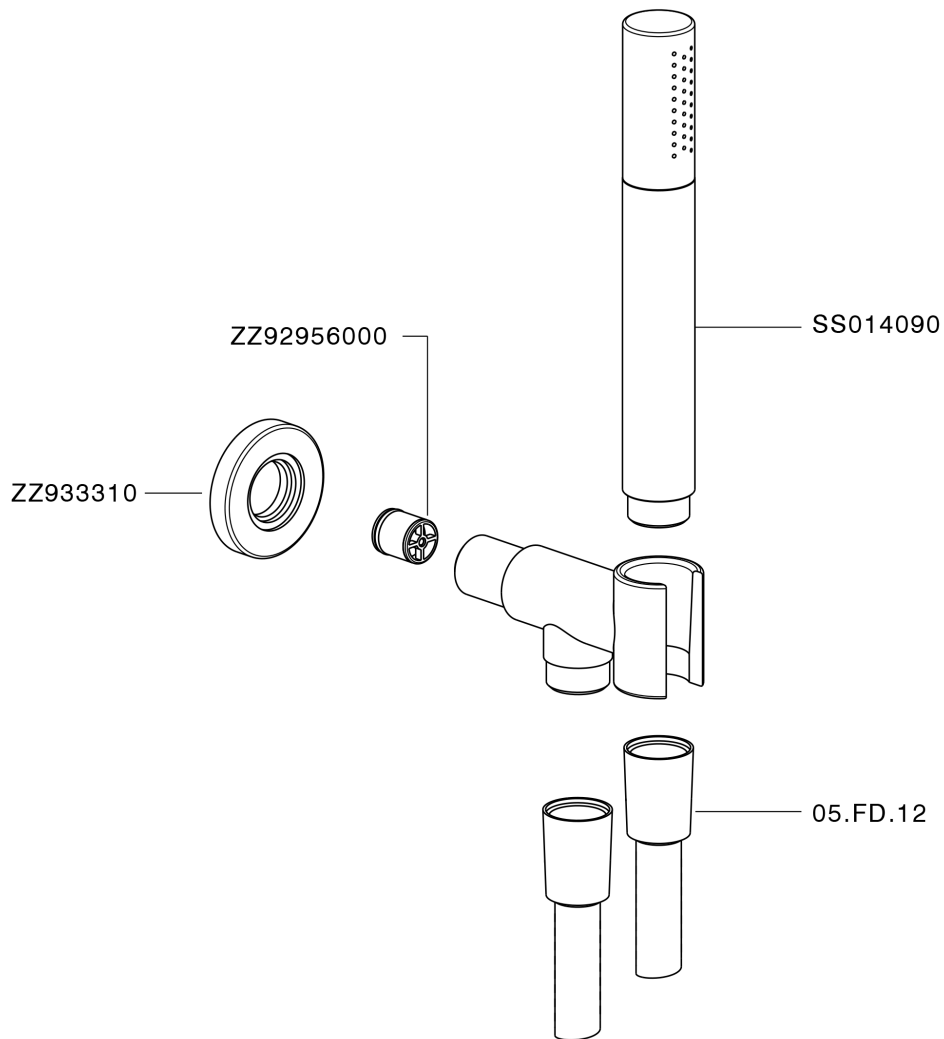

Conjunto ducha con toma de agua SHOWER_SS018813

SS018813

<https://es.huberitalia.com/conjunto-ducha-con-toma-de-agua-shower-ss018813>

2026-05-20