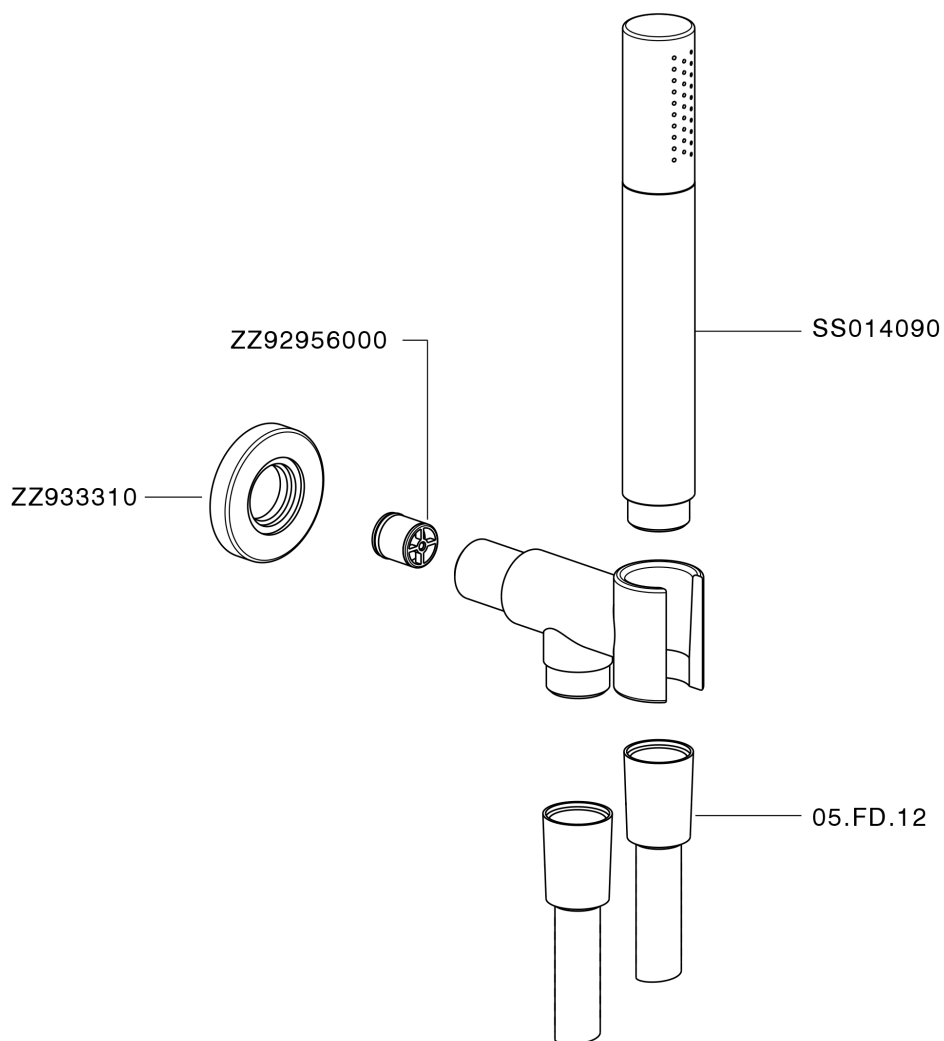

## Conjunto ducha con toma de agua SHOWER\_SS018813

MODELO **SS018813**

Conjunto ducha con toma de agua, soporte con racòr 1/2" integrado, duchita una función minimal Ø24mm de Latón, flexible liso SUPREME 150 cm

### ACABADOS DISPONIBLES

-  **21** 21 Cromo
-  **2F** 2F Níquel Cepillado
-  **2P** 2P Oro rosa
-  **2Q** 2Q Black Titanium
-  **40** 40 Negro Mate
-  **4Q** 4Q Blanco Mate

## Conjunto ducha con toma de agua SHOWER\_SS018813

SS018813

<https://es.huberitalia.com/conjunto-ducha-con-toma-de-agua-shower-ss018813>

2026-06-30