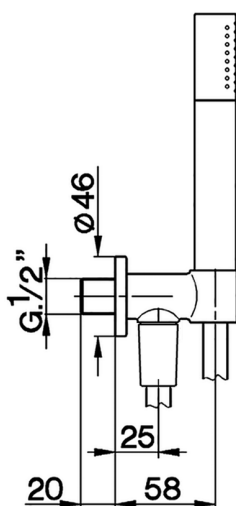

ACABADOS DISPONIBLES

- **21** 21 Cromo
- **2F** 2F Níquel Cepillado
- **2P** 2P Oro rosa
- **2Q** 2Q Black Titanium
- **40** 40 Negro Mate
- **4Q** 4Q Blanco Mate