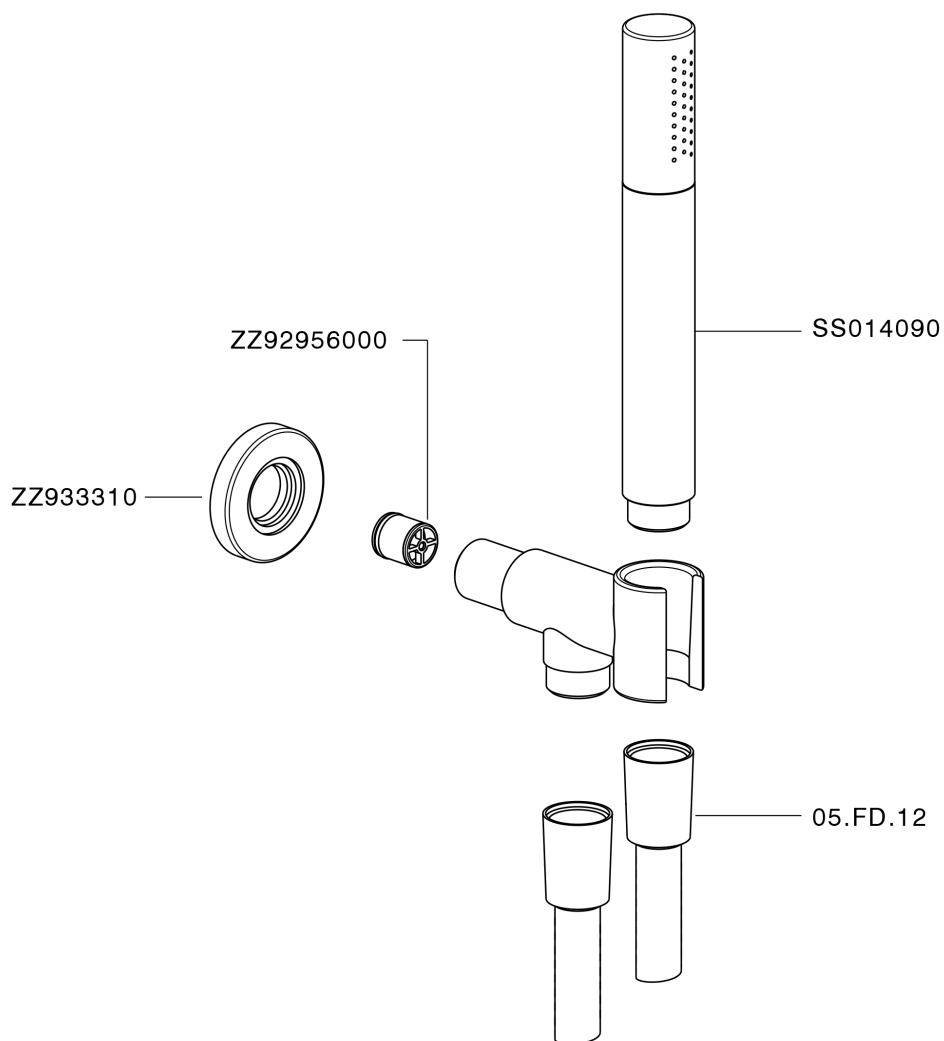

Conjunto ducha con toma de agua SHOWER_SS018813

SS018813

<https://es.huberitalia.com/conjunto-ducha-con-toma-de-agua-shower-ss018813>

2026-06-10