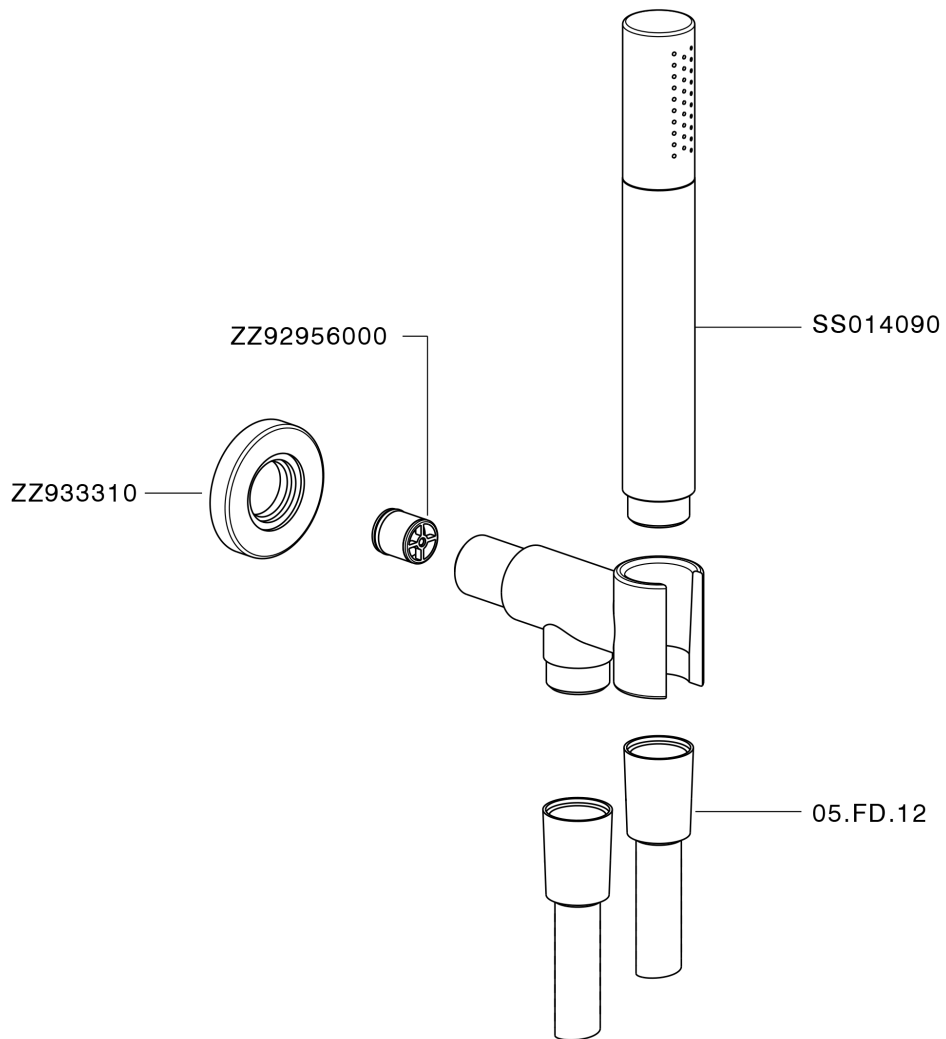

## Conjunto ducha con toma de agua SHOWER\_SS018813

MODELO **SS018813**

Conjunto ducha con toma de agua, soporte con racòr 1/2" integrado, duchita una función minimal Ø24mm de Latón, flexible liso SUPREME 150 cm

ACABADOS DISPONIBLES

-  **21** 21 Cromo
-  **2F** 2F Níquel Cepillado
-  **2P** 2P Oro rosa
-  **2Q** 2Q Black Titanium
-  **40** 40 Negro Mate
-  **4Q** 4Q Blanco Mate

CARACTERÍSTICAS

## Conjunto ducha con toma de agua SHOWER\_SS018813

SS018813

<https://es.huberitalia.com/conjunto-ducha-con-toma-de-agua-shower-ss018813>

2026-04-30