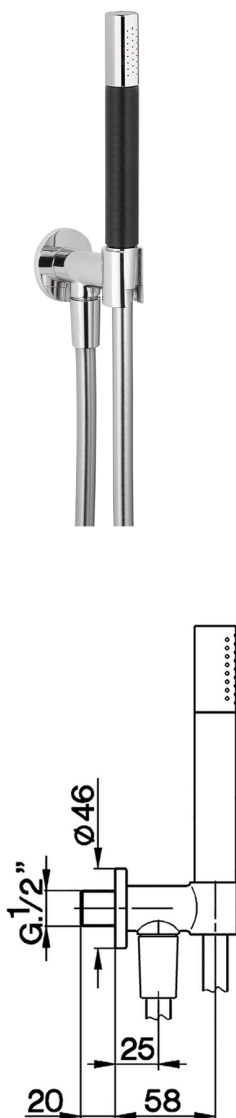

## Conjunto ducha con toma de agua SHOWER\_SS018813

MODELO **SS018813**

Conjunto ducha con toma de agua, soporte con racòr 1/2" integrado, duchita una función minimal Ø24mm de Latón, flexible liso SUPREME 150 cm

ACABADOS DISPONIBLES

-  **21** 21 Cromo
-  **2F** 2F Níquel Cepillado
-  **2P** 2P Oro rosa
-  **2Q** 2Q Black Titanium
-  **40** 40 Negro Mate
-  **4Q** 4Q Blanco Mate

CARACTERÍSTICAS

## Conjunto ducha con toma de agua SHOWER\_SS018813

SS018813

<https://es.huberitalia.com/conjunto-ducha-con-toma-de-agua-shower-ss018813>

2026-04-30