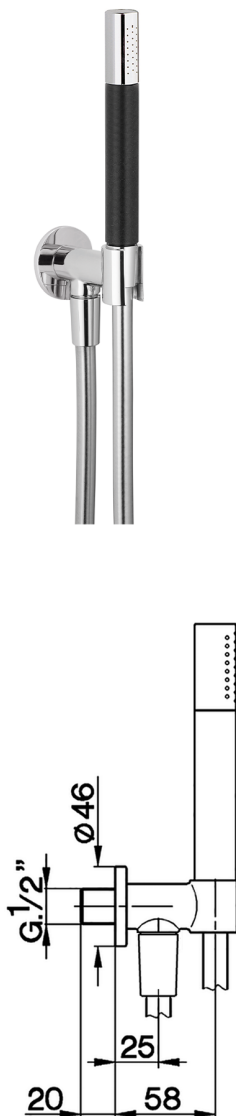

Conjunto ducha con toma de agua SHOWER_SS018813

MODELO **SS018813**

Conjunto ducha con toma de agua, soporte con racòr 1/2" integrado, duchita una función minimal Ø24mm de Latón, flexible liso SUPREME 150 cm

ACABADOS DISPONIBLES

-  **21** 21 Cromo
-  **2F** 2F Níquel Cepillado
-  **2P** 2P Oro rosa
-  **2Q** 2Q Black Titanium
-  **40** 40 Negro Mate
-  **4Q** 4Q Blanco Mate

CARACTERÍSTICAS

Conjunto ducha con toma de agua SHOWER_SS018813

SS018813

<https://es.huberitalia.com/conjunto-ducha-con-toma-de-agua-shower-ss018813>

2026-06-13