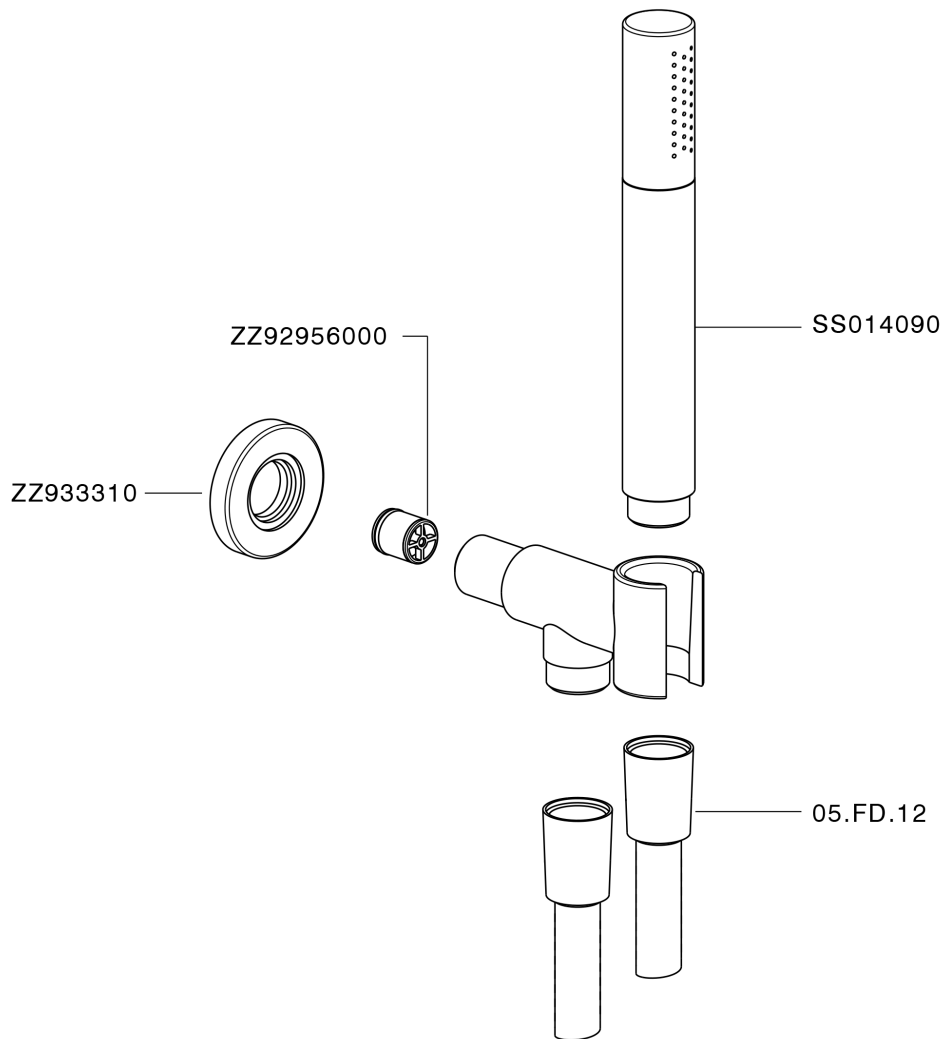

Conjunto ducha con toma de agua SHOWER_SS018813

MODELO **SS018813**

Conjunto ducha con toma de agua, soporte con racòr 1/2" integrado, duchita una función minimal Ø24mm de Latón, flexible liso SUPREME 150 cm

ACABADOS DISPONIBLES

-  **21** 21 Cromo
-  **2F** 2F Níquel Cepillado
-  **2P** 2P Oro rosa
-  **2Q** 2Q Black Titanium
-  **40** 40 Negro Mate
-  **4Q** 4Q Blanco Mate

CARACTERÍSTICAS

Conjunto ducha con toma de agua SHOWER_SS018813

SS018813

<https://es.huberitalia.com/conjunto-ducha-con-toma-de-agua-shower-ss018813>

2026-06-13