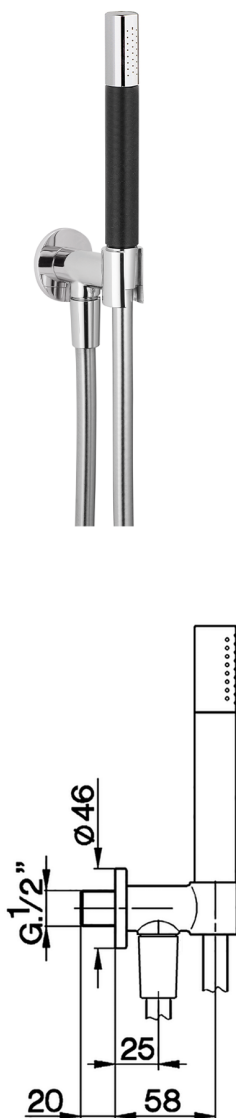

Conjunto ducha con toma de agua SHOWER_SS018813

MODELO **SS018813**

Conjunto ducha con toma de agua, soporte con racòr 1/2" integrado, duchita una función minimal Ø24mm de Latón, flexible liso SUPREME 150 cm

ACABADOS DISPONIBLES

-  **21** 21 Cromo
-  **2F** 2F Níquel Cepillado
-  **2P** 2P Oro rosa
-  **2Q** 2Q Black Titanium
-  **40** 40 Negro Mate
-  **4Q** 4Q Blanco Mate

CARACTERÍSTICAS

Conjunto ducha con toma de agua SHOWER_SS018813

SS018813

<https://es.huberitalia.com/conjunto-ducha-con-toma-de-agua-shower-ss018813>

2026-06-10