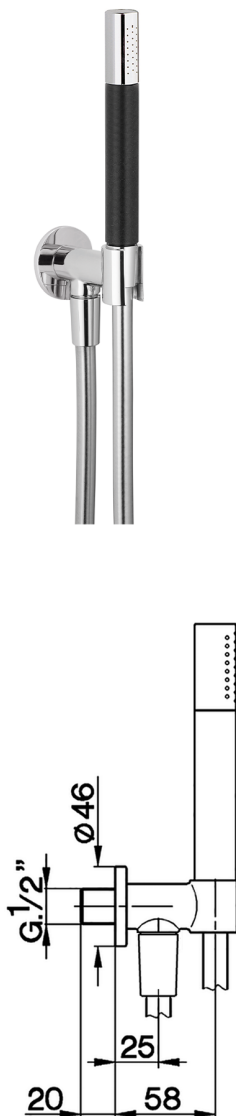

Conjunto ducha con toma de agua SHOWER_SS018813

MODELO **SS018813**

Conjunto ducha con toma de agua, soporte con racòr 1/2" integrado, duchita una función minimal Ø24mm de Latón, flexible liso SUPREME 150 cm

ACABADOS DISPONIBLES

-  **21** 21 Cromo
-  **2F** 2F Níquel Cepillado
-  **2P** 2P Oro rosa
-  **2Q** 2Q Black Titanium
-  **40** 40 Negro Mate
-  **4Q** 4Q Blanco Mate

CARACTERÍSTICAS

Conjunto ducha con toma de agua SHOWER_SS018813

SS018813

<https://es.huberitalia.com/conjunto-ducha-con-toma-de-agua-shower-ss018813>

2026-05-02