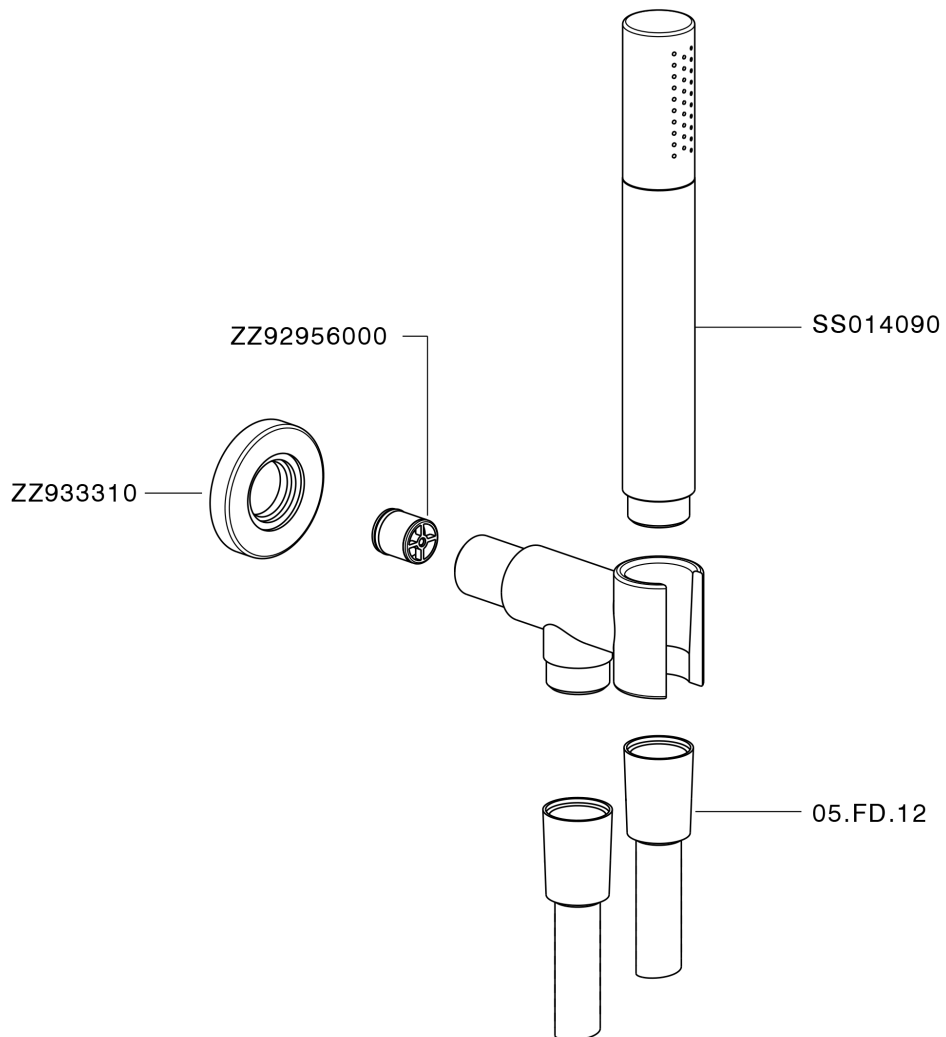

Conjunto ducha con toma de agua SHOWER_SS018813

MODELO **SS018813**

Conjunto ducha con toma de agua, soporte con racòr 1/2" integrado, duchita una función minimal Ø24mm de Latón, flexible liso SUPREME 150 cm

ACABADOS DISPONIBLES

-  **21** 21 Cromo
-  **2F** 2F Níquel Cepillado
-  **2P** 2P Oro rosa
-  **2Q** 2Q Black Titanium
-  **40** 40 Negro Mate
-  **4Q** 4Q Blanco Mate

CARACTERÍSTICAS

Conjunto ducha con toma de agua SHOWER_SS018813

SS018813

<https://es.huberitalia.com/conjunto-ducha-con-toma-de-agua-shower-ss018813>

2026-05-02