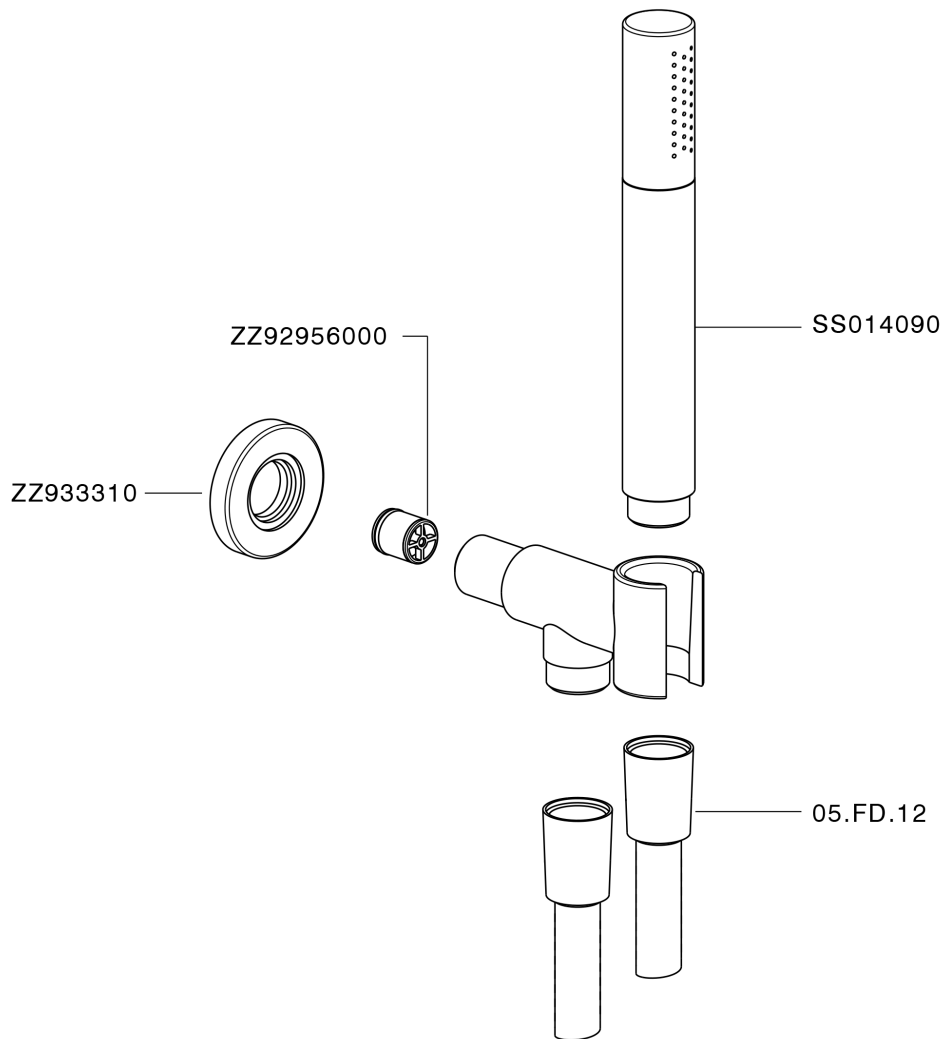

Conjunto ducha con toma de agua SHOWER_SS018813

MODELO **SS018813**

Conjunto ducha con toma de agua, soporte con racòr 1/2" integrado, duchita una función minimal Ø24mm de Latón, flexible liso SUPREME 150 cm

ACABADOS DISPONIBLES

-  **21** 21 Cromo
-  **2F** 2F Níquel Cepillado
-  **2P** 2P Oro rosa
-  **2Q** 2Q Black Titanium
-  **40** 40 Negro Mate
-  **4Q** 4Q Blanco Mate

CARACTERÍSTICAS

Conjunto ducha con toma de agua SHOWER_SS018813

SS018813

<https://es.huberitalia.com/conjunto-ducha-con-toma-de-agua-shower-ss018813>

2026-06-30