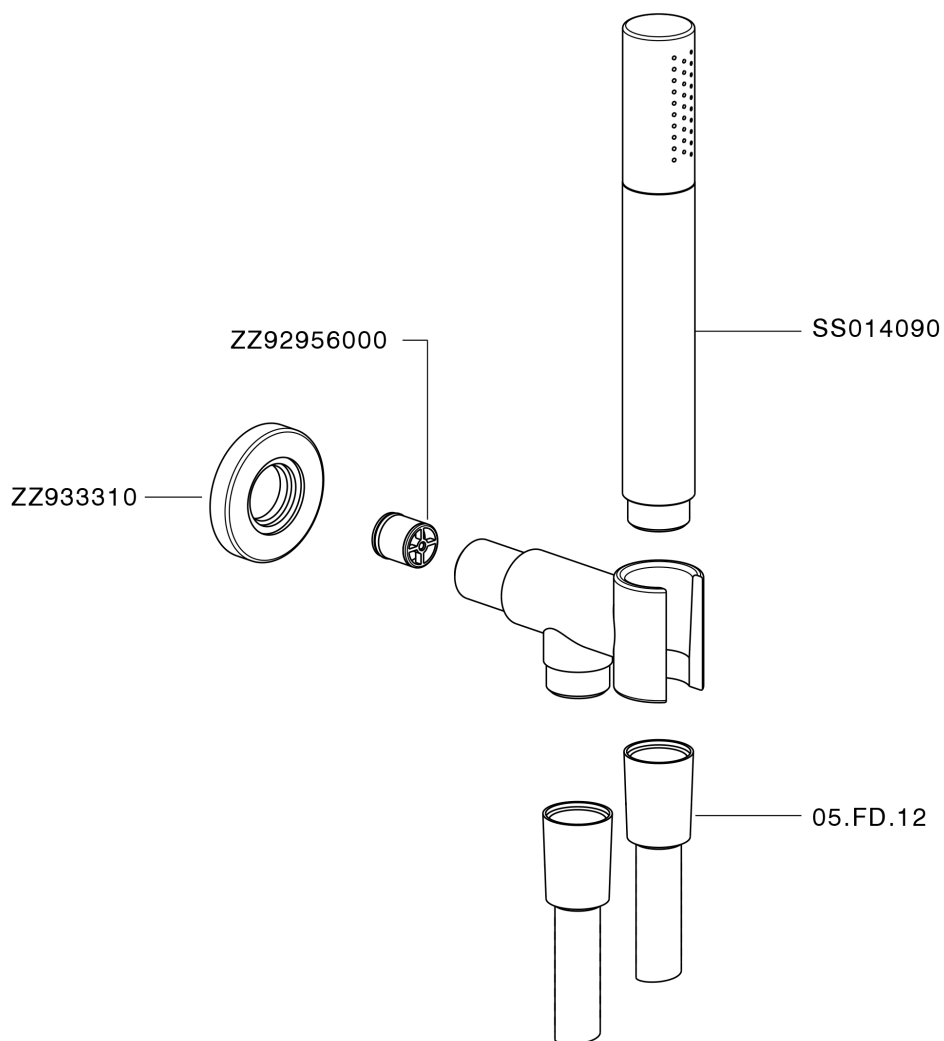

Conjunto ducha con toma de agua SHOWER_SS018813

MODELO **SS018813**

Conjunto ducha con toma de agua, soporte con racòr 1/2" integrado, duchita una función minimal Ø24mm de Latón, flexible liso SUPREME 150 cm

ACABADOS DISPONIBLES

-  **21** 21 Cromo
-  **2F** 2F Níquel Cepillado
-  **2P** 2P Oro rosa
-  **2Q** 2Q Black Titanium
-  **40** 40 Negro Mate
-  **4Q** 4Q Blanco Mate

CARACTERÍSTICAS

Conjunto ducha con toma de agua SHOWER_SS018813

SS018813

<https://es.huberitalia.com/conjunto-ducha-con-toma-de-agua-shower-ss018813>

2026-06-10