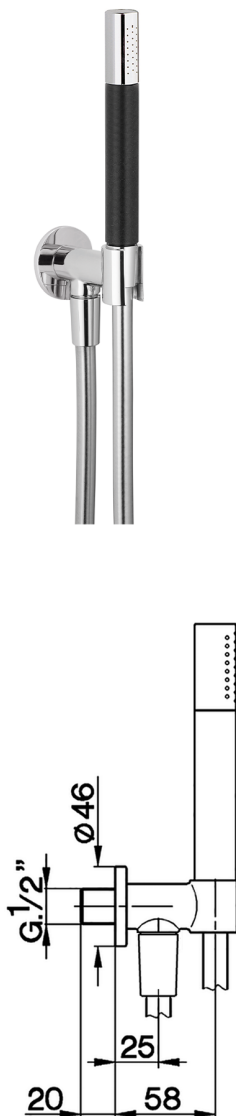

Conjunto ducha con toma de agua SHOWER_SS018813

MODELO **SS018813**

Conjunto ducha con toma de agua, soporte con racòr 1/2" integrado, duchita una función minimal Ø24mm de Latón, flexible liso SUPREME 150 cm

ACABADOS DISPONIBLES

-  **21** 21 Cromo
-  **2F** 2F Níquel Cepillado
-  **2P** 2P Oro rosa
-  **2Q** 2Q Black Titanium
-  **40** 40 Negro Mate
-  **4Q** 4Q Blanco Mate

CARACTERÍSTICAS

Conjunto ducha con toma de agua SHOWER_SS018813

SS018813

<https://es.huberitalia.com/conjunto-ducha-con-toma-de-agua-shower-ss018813>

2026-06-30