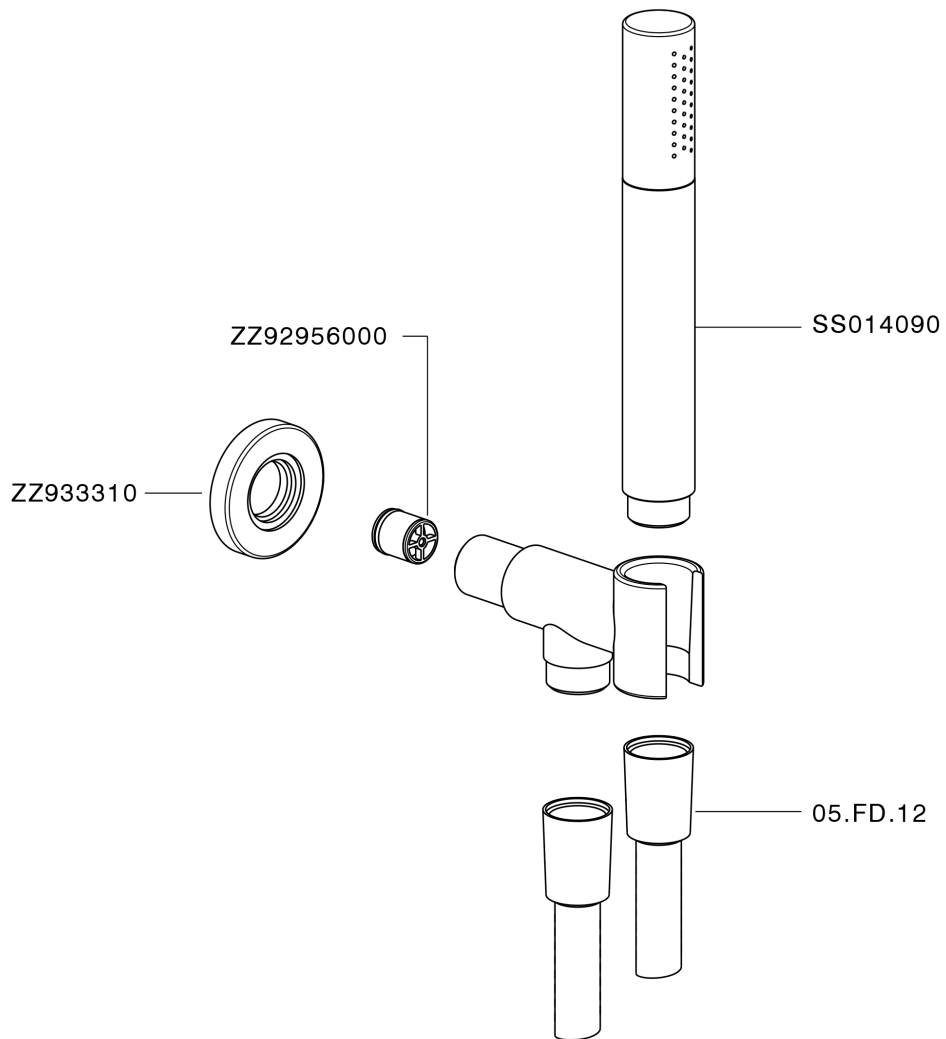

Conjunto ducha con toma de agua SHOWER_SS018813

SS018813

<https://es.huberitalia.com/conjunto-ducha-con-toma-de-agua-shower-ss018813>

2026-06-30