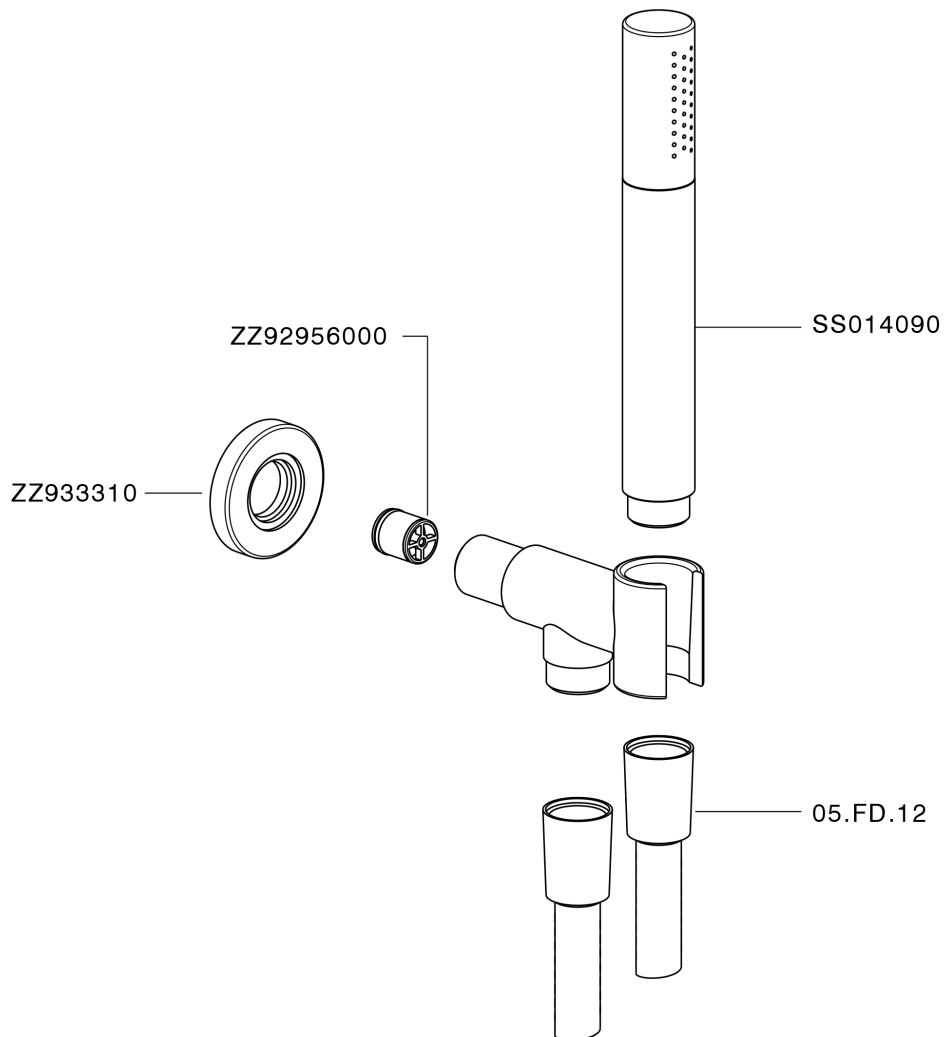

Conjunto ducha con toma de agua SHOWER_SS018813

SS018813

<https://es.huberitalia.com/conjunto-ducha-con-toma-de-agua-shower-ss018813>

2026-05-20