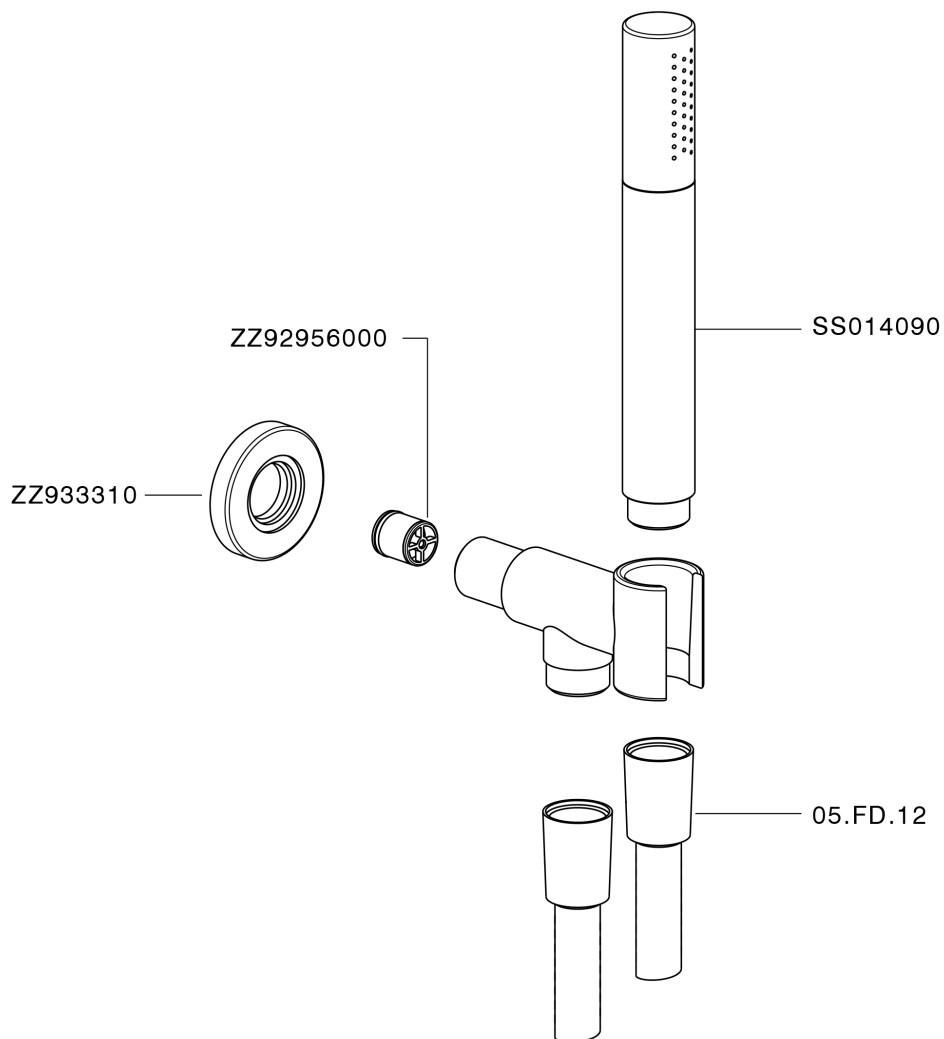

Conjunto ducha con toma de agua SHOWER_SS018813

MODELO **SS018813**

Conjunto ducha con toma de agua, soporte con racòr 1/2" integrado, duchita una función minimal Ø24mm de Latón, flexible liso SUPREME 150 cm

ACABADOS DISPONIBLES

-  **21** 21 Cromo
-  **2F** 2F Níquel Cepillado
-  **2P** 2P Oro rosa
-  **2Q** 2Q Black Titanium
-  **40** 40 Negro Mate
-  **4Q** 4Q Blanco Mate

CARACTERÍSTICAS

Conjunto ducha con toma de agua SHOWER_SS018813

SS018813

<https://es.huberitalia.com/conjunto-ducha-con-toma-de-agua-shower-ss018813>

2026-06-15