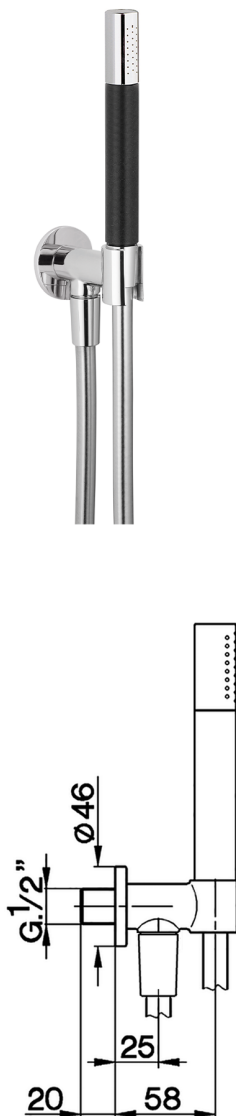

Conjunto ducha con toma de agua SHOWER_SS018813

MODELO **SS018813**

Conjunto ducha con toma de agua, soporte con racòr 1/2" integrado, duchita una función minimal Ø24mm de Latón, flexible liso SUPREME 150 cm

ACABADOS DISPONIBLES

-  **21** 21 Cromo
-  **2F** 2F Níquel Cepillado
-  **2P** 2P Oro rosa
-  **2Q** 2Q Black Titanium
-  **40** 40 Negro Mate
-  **4Q** 4Q Blanco Mate

CARACTERÍSTICAS

Conjunto ducha con toma de agua SHOWER_SS018813

SS018813

<https://es.huberitalia.com/conjunto-ducha-con-toma-de-agua-shower-ss018813>

2026-06-15