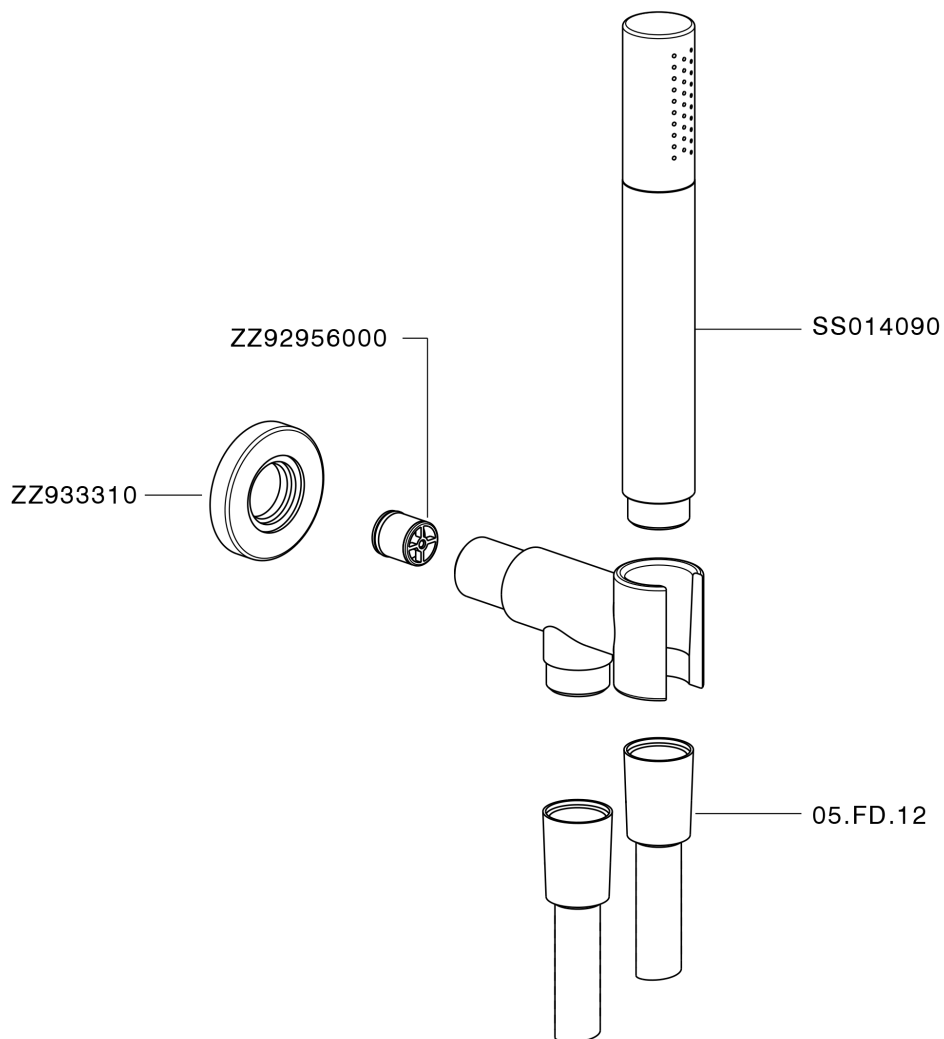

Conjunto ducha con toma de agua SHOWER_SS018813

SS018813

<https://es.huberitalia.com/conjunto-ducha-con-toma-de-agua-shower-ss018813>

2026-06-15