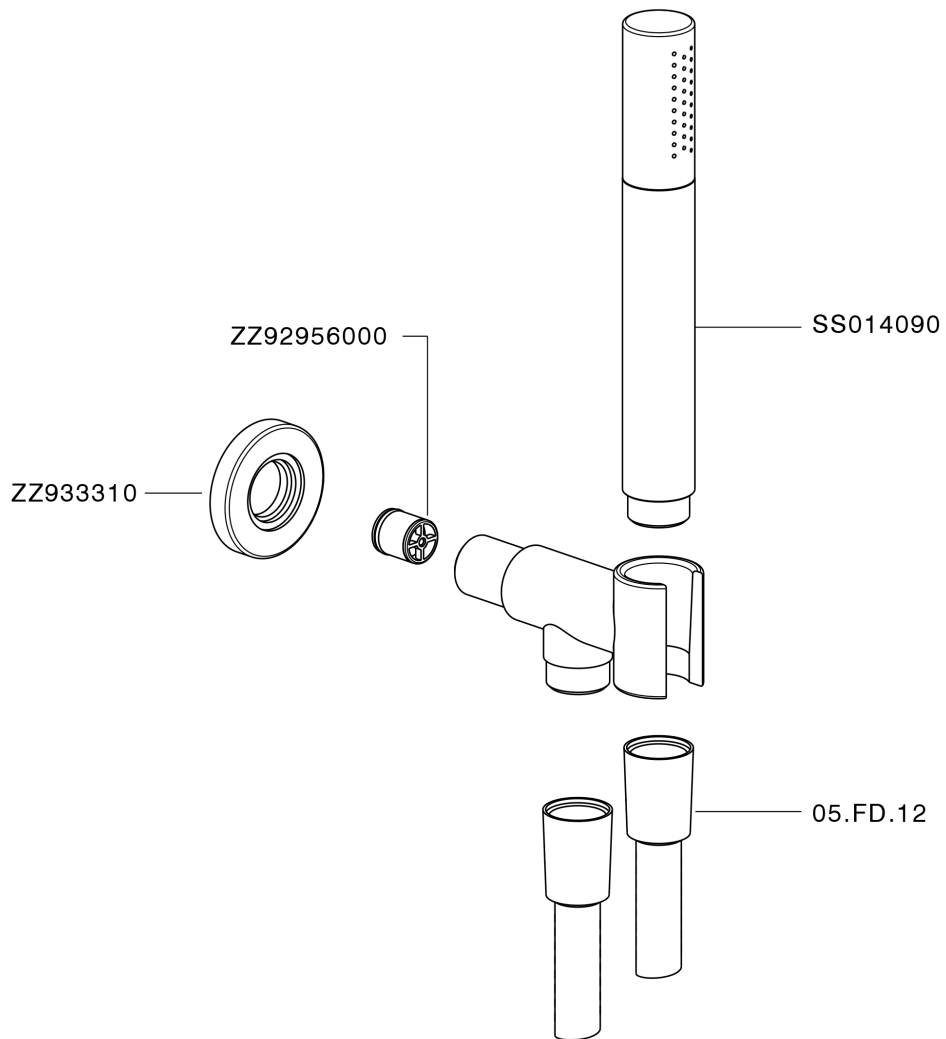

Conjunto ducha con toma de agua SHOWER_SS018813

SS018813

<https://es.huberitalia.com/conjunto-ducha-con-toma-de-agua-shower-ss018813>

2026-04-30