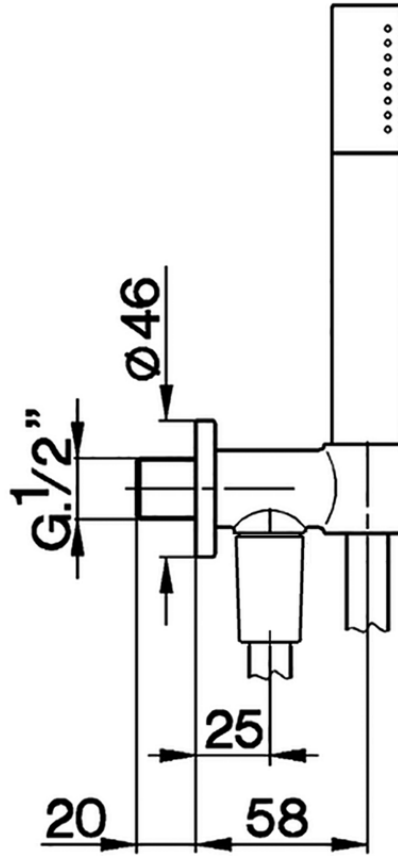

Conjunto ducha con toma de agua SHOWER_SS018813

SS018813

<https://es.huberitalia.com/conjunto-ducha-con-toma-de-agua-shower-ss018813>

2026-06-15