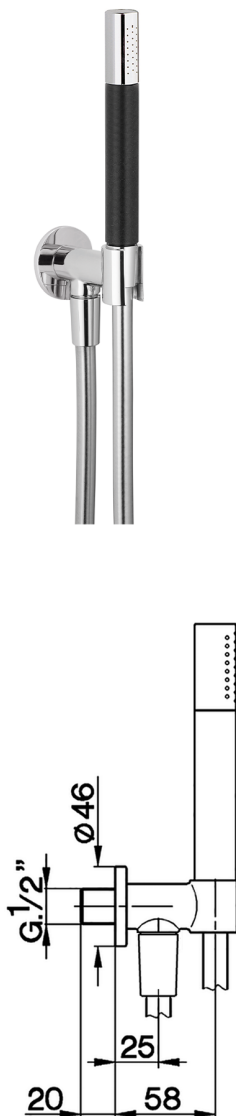

Conjunto ducha con toma de agua SHOWER_SS018813

MODELO **SS018813**

Conjunto ducha con toma de agua, soporte con racòr 1/2" integrado, duchita una función minimal Ø24mm de Latón, flexible liso SUPREME 150 cm

ACABADOS DISPONIBLES

-  **21** 21 Cromo
-  **2F** 2F Níquel Cepillado
-  **2P** 2P Oro rosa
-  **2Q** 2Q Black Titanium
-  **40** 40 Negro Mate
-  **4Q** 4Q Blanco Mate

CARACTERÍSTICAS

Conjunto ducha con toma de agua SHOWER_SS018813

SS018813

<https://es.huberitalia.com/conjunto-ducha-con-toma-de-agua-shower-ss018813>

2026-04-30