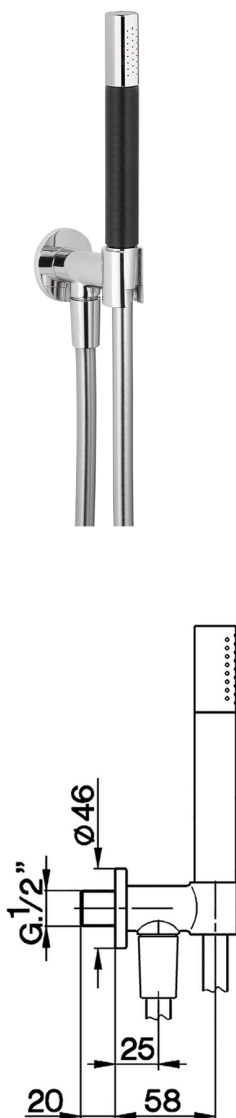

Conjunto ducha con toma de agua SHOWER_SS018813

MODELO **SS018813**

Conjunto ducha con toma de agua, soporte con racòr 1/2" integrado, duchita una función minimal Ø24mm de Latón, flexible liso SUPREME 150 cm

ACABADOS DISPONIBLES

-  **21** 21 Cromo
-  **2F** 2F Níquel Cepillado
-  **2P** 2P Oro rosa
-  **2Q** 2Q Black Titanium
-  **40** 40 Negro Mate
-  **4Q** 4Q Blanco Mate

CARACTERÍSTICAS

Conjunto ducha con toma de agua SHOWER_SS018813

SS018813

<https://es.huberitalia.com/conjunto-ducha-con-toma-de-agua-shower-ss018813>

2026-06-14