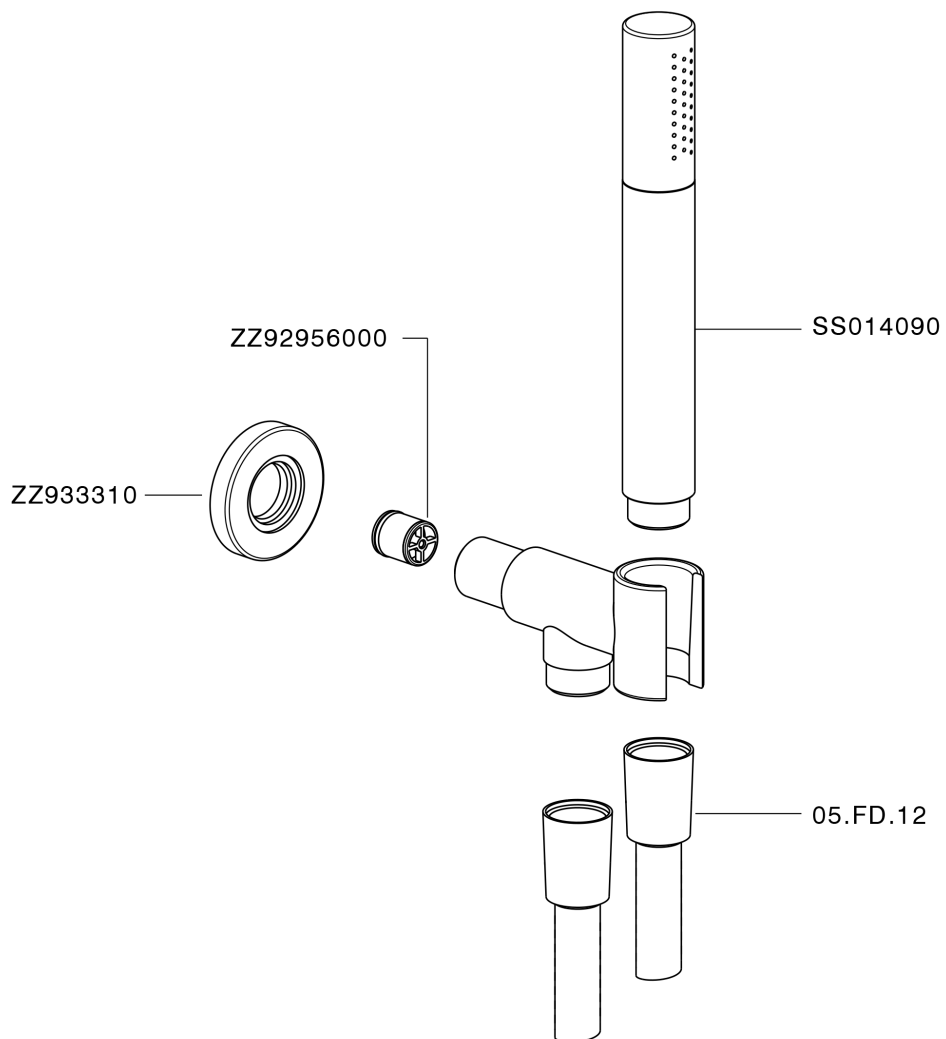

Conjunto ducha con toma de agua SHOWER_SS018813

MODELO **SS018813**

Conjunto ducha con toma de agua, soporte con racòr 1/2" integrado, duchita una función minimal Ø24mm de Latón, flexible liso SUPREME 150 cm

ACABADOS DISPONIBLES

-  **21** 21 Cromo
-  **2F** 2F Níquel Cepillado
-  **2P** 2P Oro rosa
-  **2Q** 2Q Black Titanium
-  **40** 40 Negro Mate
-  **4Q** 4Q Blanco Mate

CARACTERÍSTICAS

Conjunto ducha con toma de agua SHOWER_SS018813

SS018813

<https://es.huberitalia.com/conjunto-ducha-con-toma-de-agua-shower-ss018813>

2026-06-14