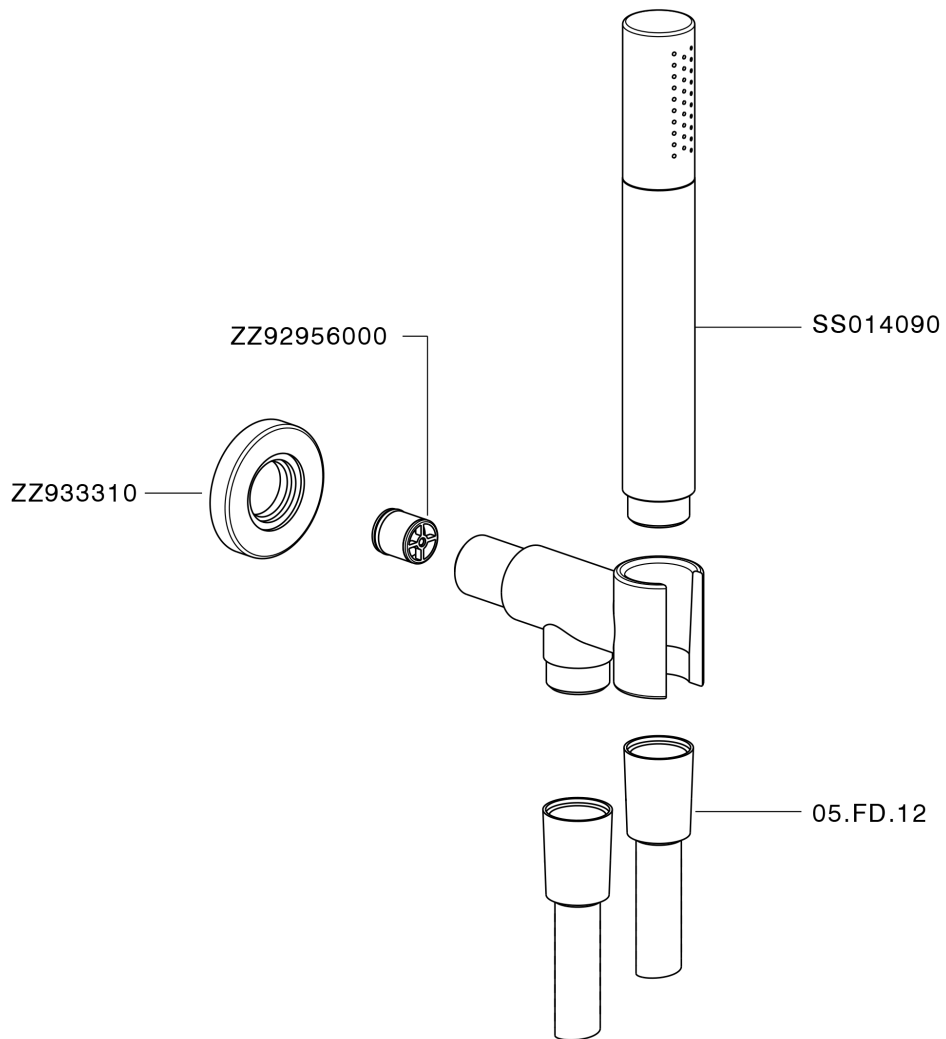

Conjunto ducha con toma de agua SHOWER_SS018813

MODELO **SS018813**

Conjunto ducha con toma de agua, soporte con racòr 1/2" integrado, duchita una función minimal Ø24mm de Latón, flexible liso SUPREME 150 cm

ACABADOS DISPONIBLES

-  **21** 21 Cromo
-  **2F** 2F Níquel Cepillado
-  **2P** 2P Oro rosa
-  **2Q** 2Q Black Titanium
-  **40** 40 Negro Mate
-  **4Q** 4Q Blanco Mate

CARACTERÍSTICAS

Conjunto ducha con toma de agua SHOWER_SS018813

SS018813

<https://es.huberitalia.com/conjunto-ducha-con-toma-de-agua-shower-ss018813>

2026-04-30