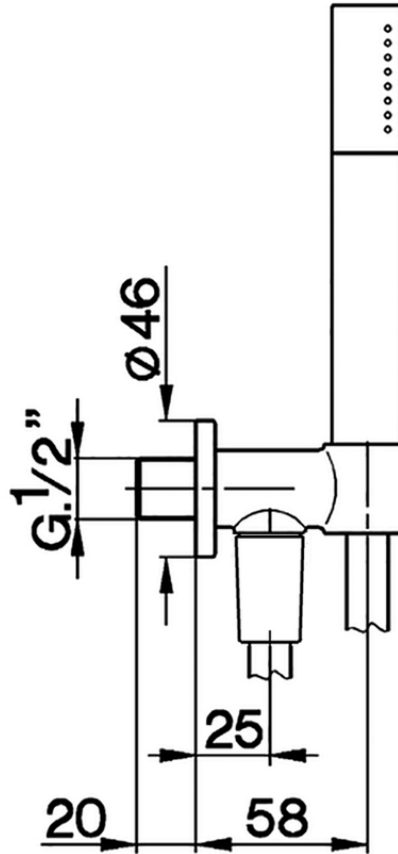

Conjunto ducha con toma de agua SHOWER_SS018813

SS018813

<https://es.huberitalia.com/conjunto-ducha-con-toma-de-agua-shower-ss018813>

2026-06-30