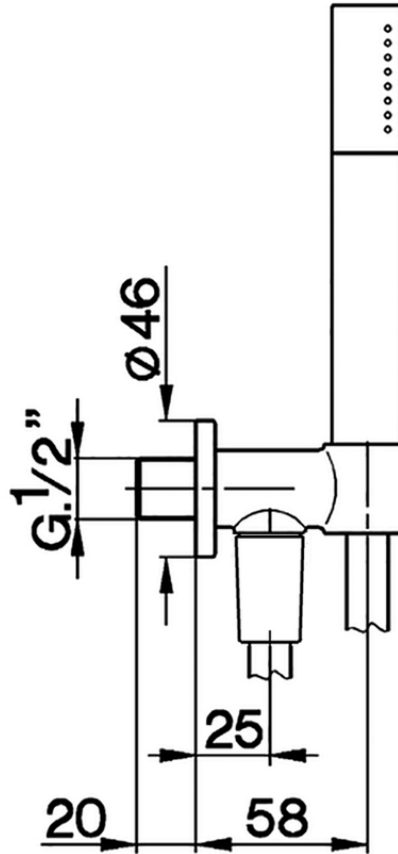

Conjunto ducha con toma de agua SHOWER_SS018813

SS018813

<https://es.huberitalia.com/conjunto-ducha-con-toma-de-agua-shower-ss018813>

2026-06-10