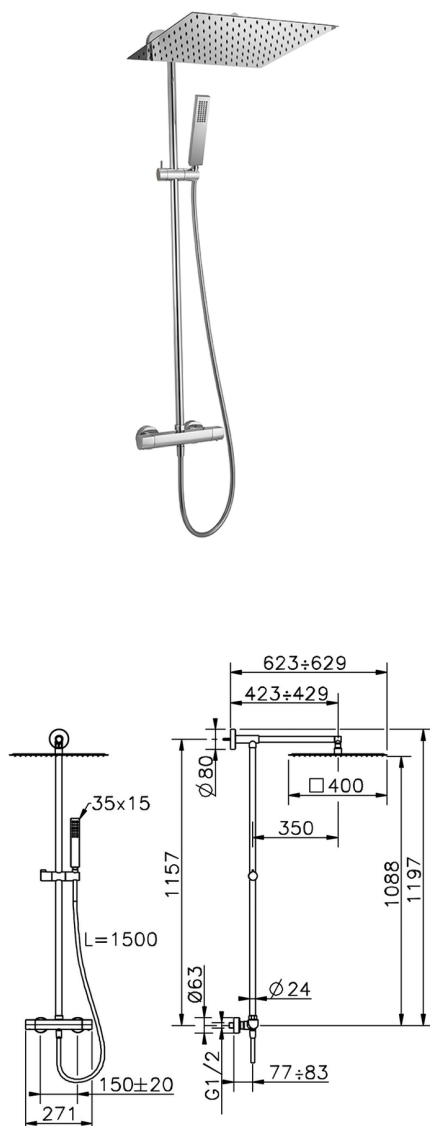

## Columna termostática ducha 2 funciones COLUMNS\_DCC78030

MODELO **DCC78030**

Columna termostática ducha 2 funciones, devia stop 2 salidas, columna fija, soporte duchita corredero, duchita una función minimalista 35x15 mm Latón, rociador cuadrado 400x400 mm es.2 mm INOX, flexible liso SUPREME 150 cm

ACABADOS DISPONIBLES

**21** 21 Cromo

CARACTERÍSTICAS

Recambio Cartucho **24.04A.PP**

**Cartucho Termostático Plus P 8X20**

### DeviaStop

La tecnología Huber DeviaStop le permite ajustar el caudal de agua y dirigirla hacia la salida elegida (rociador superior, ducha de mano, etc.).

### SafeTouch

El sistema Huber SafeTouch mantiene el cuerpo de la grifería frío al cuerpo durante el uso.