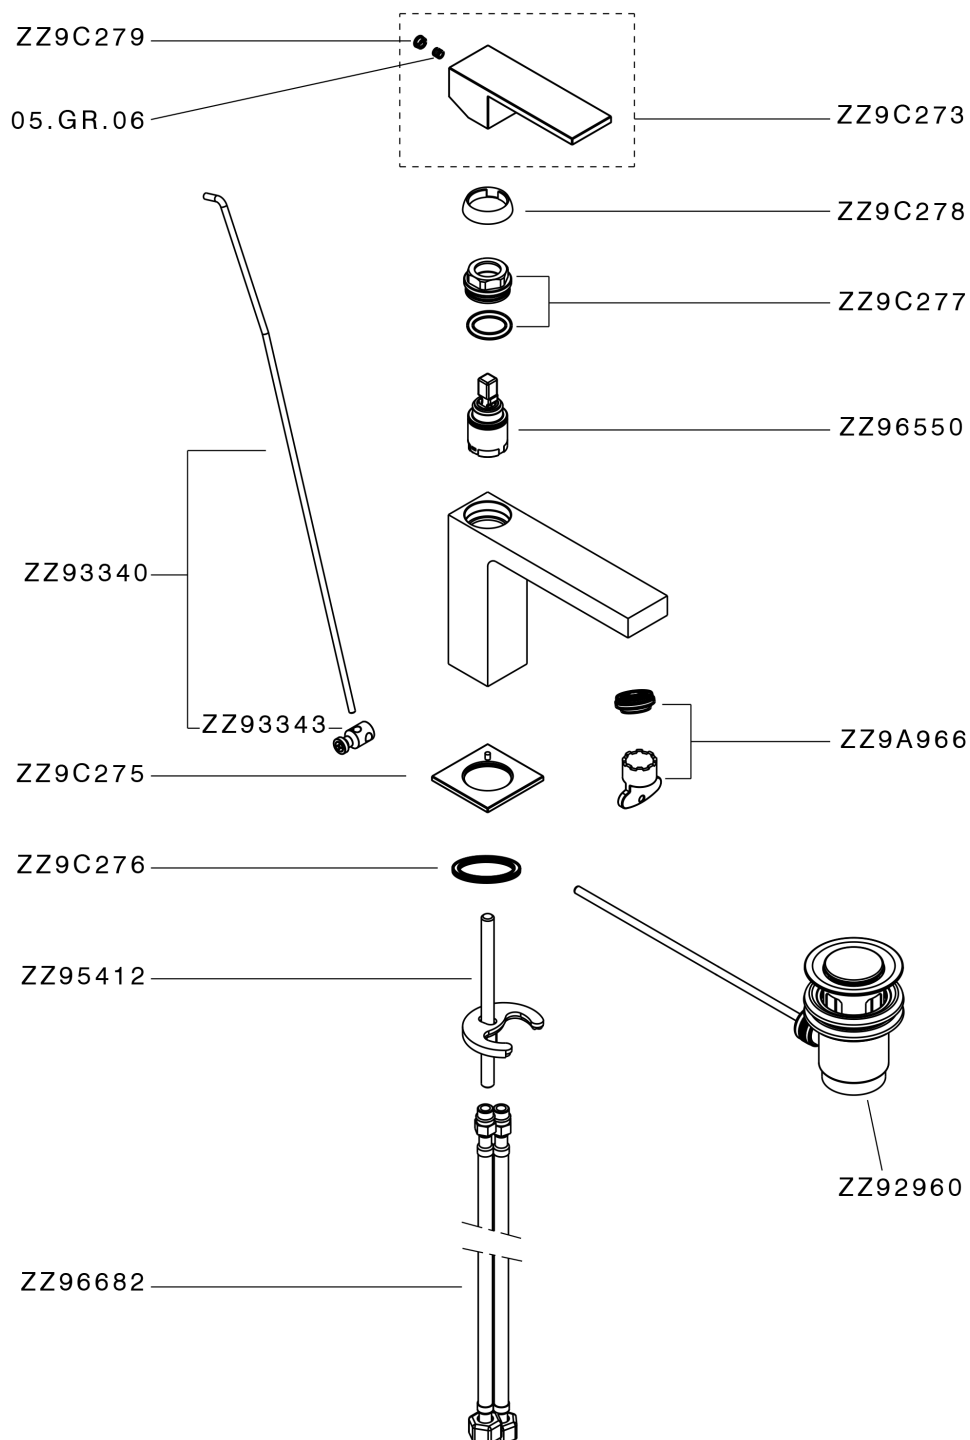

Lavabo monomando NUOVA EGO_NE000514

NE000514

<https://es.huberitalia.com/lavabo-monomando-nuova-ego-ne000514>

2025-04-06