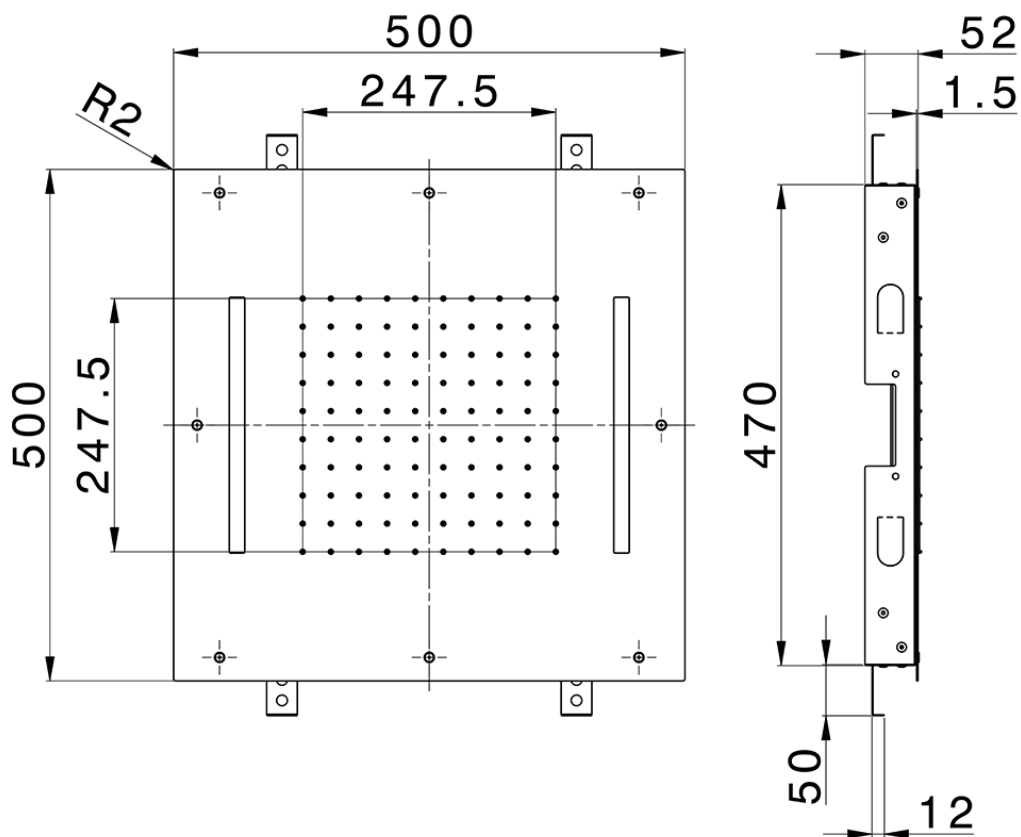

Rociador de techo con cromoterapia 500x500 mm ZEN_ZS1C0070

ZS1C0070

<https://es.huberitalia.com/rociador-de-techo-con-cromoterapia-500x500-mm-zen-zs1c0070>

2025-02-05