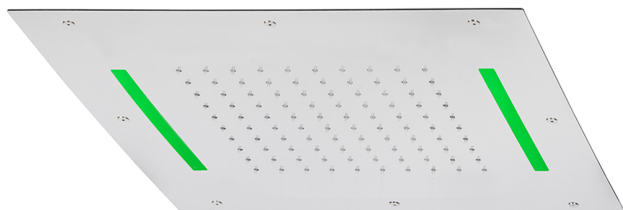

Rociador de techo con cromoterapia 500x500 mm ZEN_ZS1C0070

MODELO **ZS1C0070**

Rociador de techo con cromoterapia 500x500 mm, funciones lluvia, cromoterapia, con mando a distancia incluido, acero inoxidable AISI 304

ACABADOS DISPONIBLES

-  **40** 40 Negro Mate
-  **4Q** 4Q Blanco Mate
-  **5G** 5G Oro Rosa
-  **D1** D1 Inox Cepillado
-  **D2** D2 Inox brillo

CARACTERÍSTICAS

2025-02-05