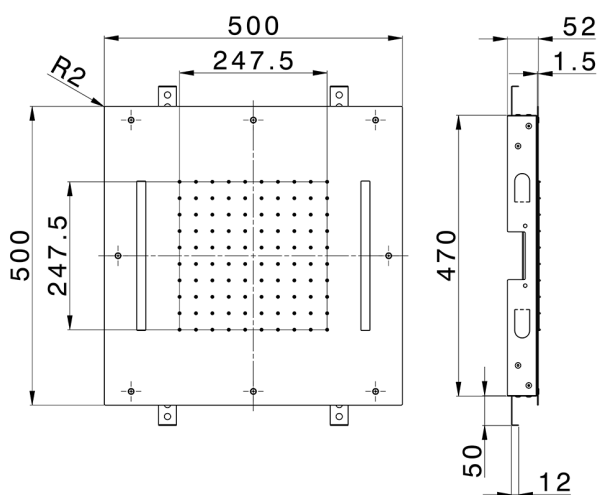

Rociador de techo con cromoterapia 500x500 mm ZEN_ZS1C0070

MODELO **ZS1C0070**

Rociador de techo con cromoterapia 500x500 mm, funciones lluvia, cromoterapia, con mando a distancia incluido, acero inoxidable AISI 304

ACABADOS DISPONIBLES

- **40** 40 Negro Mate
- **4Q** 4Q Blanco Mate
- **5G** 5G Oro Rosa
- **D1** D1 Inox Cepillado
- **D2** D2 Inox brillo

CARACTERÍSTICAS

2025-02-05