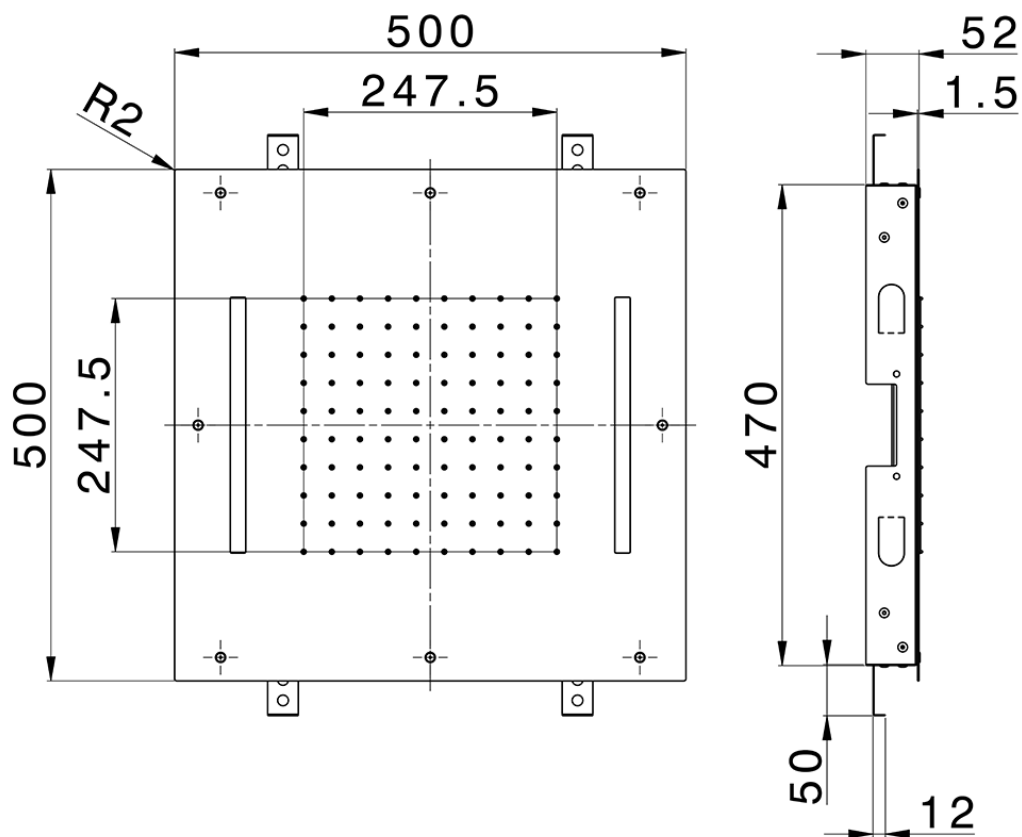

Rociador de techo con cromoterapia 500x500 mm ZEN_ZS1C0070

ZS1C0070

<https://es.huberitalia.com/rociador-de-techo-con-cromoterapia-500x500-mm-zen-zs1c0070>

2025-02-05