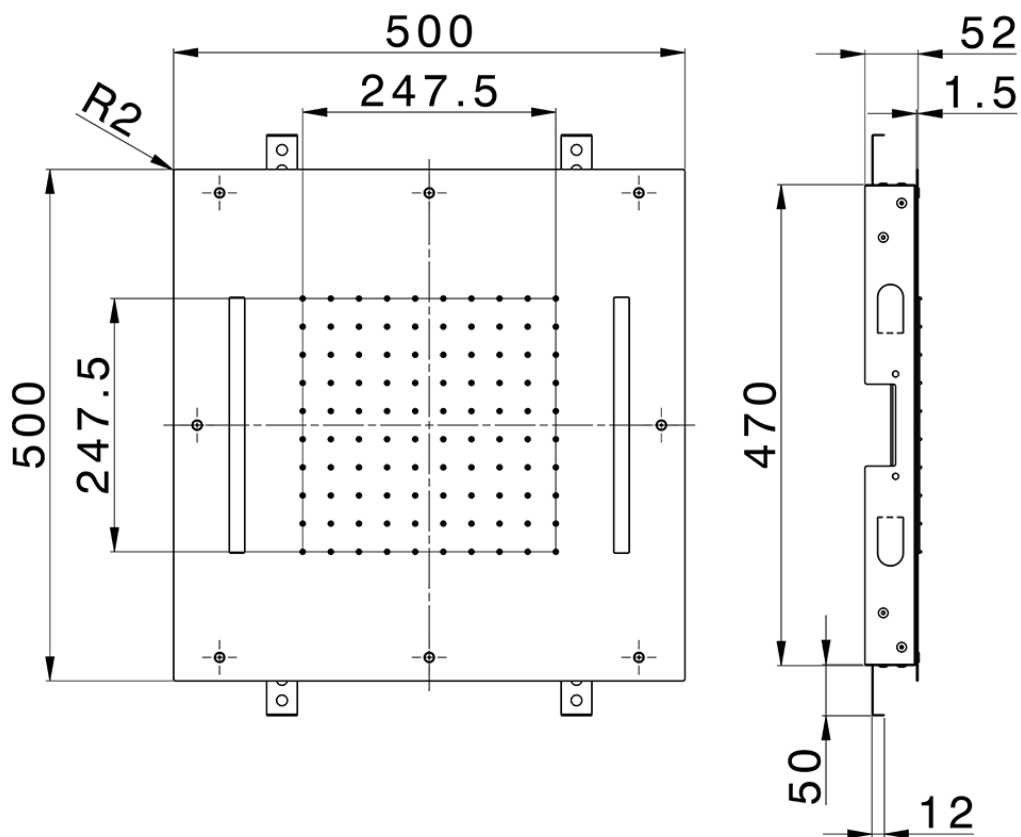

Rociador de techo con cromoterapia 500x500 mm ZEN\_ZS1C0070

ZS1C0070

<https://es.huberitalia.com/rociador-de-techo-con-cromoterapia-500x500-mm-zen-zs1c0070>

2025-02-05