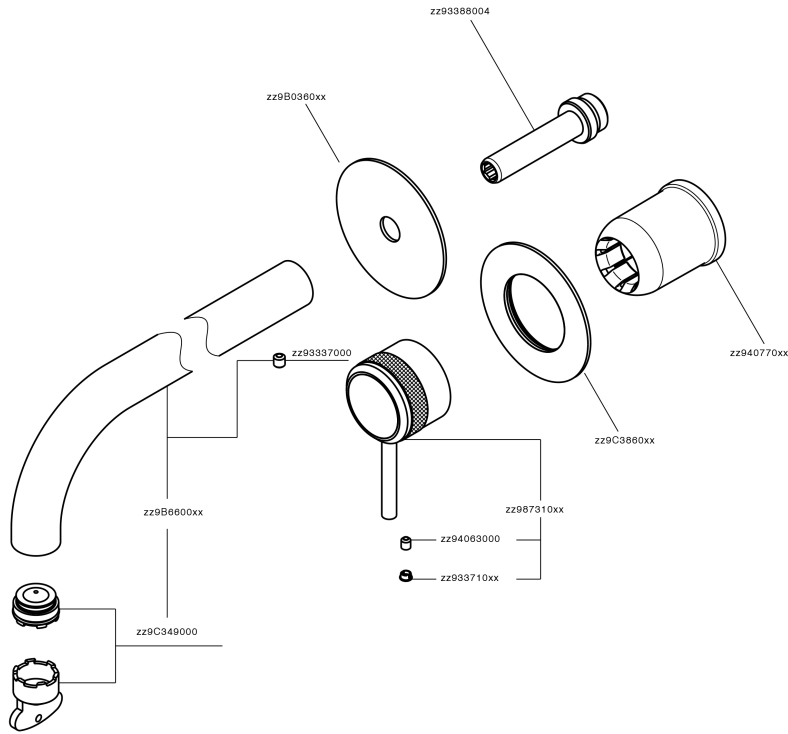

## Parte esterna monomando lavabo de pared CHRONOS\_CR00551E

CR00551E

<https://es.huberitalia.com/parte-externa-monomando-lavabo-de-pared-chronos-cr00551e>

## Parte empotrada monomando lavabo de pared Easy-Box EMPOTRADO\_ZB002450

ZB002450 <https://es.huberitalia.com/parte-empotrada-monomando-lavabo-de-pared-easy-box-empotrado-zb002450>

2025-04-09