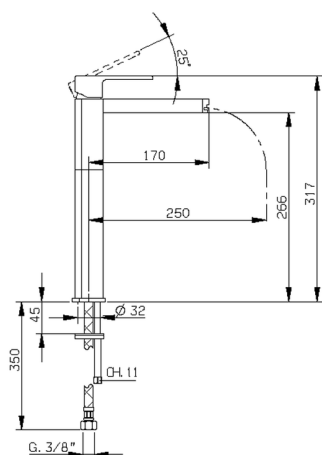

Lavabo monomando alto DADO_DC003540

MODELO **DC003540**

Lavabo monomando alto, sin desagüe automático, latiguillos acero G.3/8", base caño disponible en acabado cromo o fumé

ACABADOS DISPONIBLES

- 
21 21 Cromo
- 
2F 2F Níquel Cepillado
- 
6U 6U Cromo/Ahumado

CARACTERÍSTICAS

Recambio Cartucho **ZZ94240000**

Cartucho Monomando 25 mm

Lavabo monomando alto DADO_DC003540

DC003540

<https://es.huberitalia.com/lavabo-monomando-alto-dado-dc003540>

2026-06-10