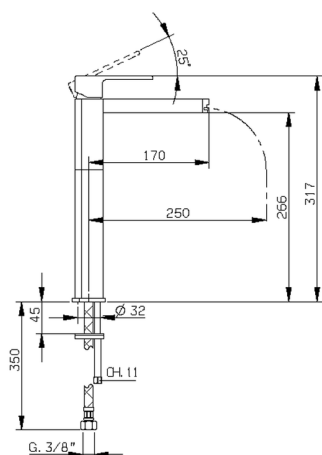

Lavabo monomando alto DADO_DC003540

MODELO **DC003540**

Lavabo monomando alto, sin desagüe automático, latiguillos acero G.3/8", base caño disponible en acabado cromo o fumé

ACABADOS DISPONIBLES

- 
21 21 Cromo
- 
2F 2F Níquel Cepillado
- 
6U 6U Cromo/Ahumado

CARACTERÍSTICAS

Recambio Cartucho **ZZ94240000**

Cartucho Monomando 25 mm

Lavabo monomando alto DADO_DC003540

DC003540

<https://es.huberitalia.com/lavabo-monomando-alto-dado-dc003540>

2026-05-20