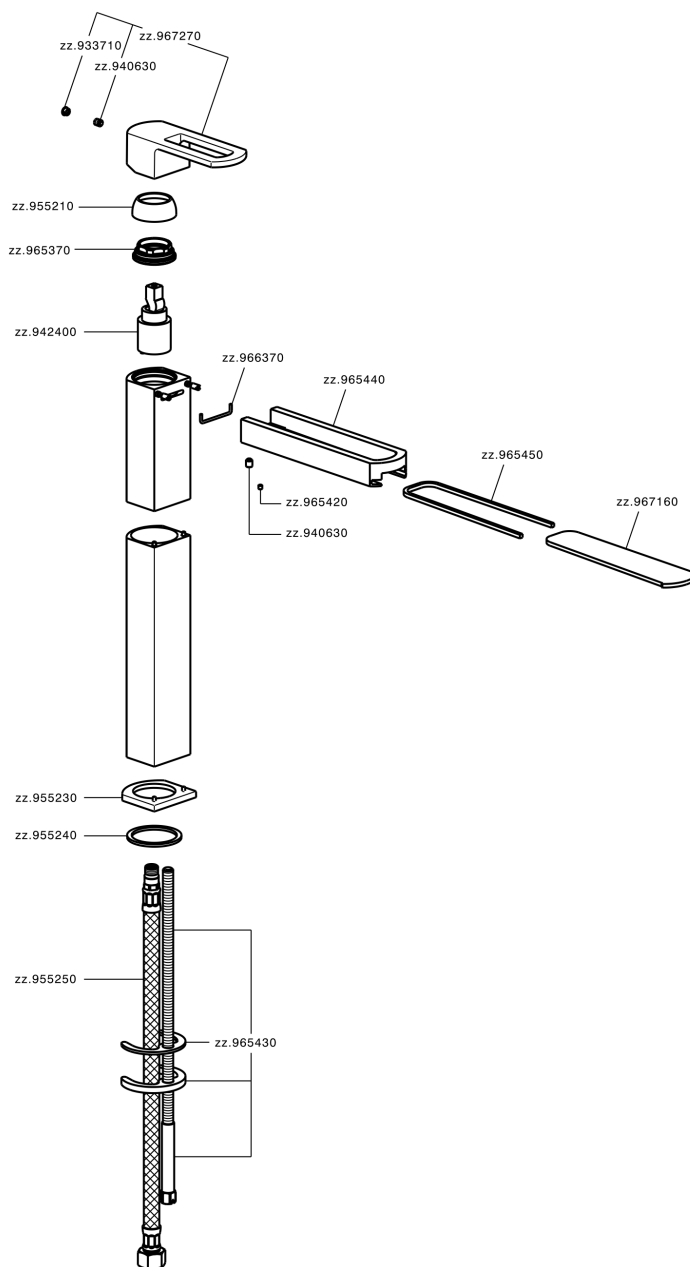

## Lavabo monomando alto DADO\_DC003540

MODELO **DC003540**

Lavabo monomando alto, sin desagüe automático, latiguillos acero G.3/8", base caño disponible en acabado cromo o fumé

### ACABADOS DISPONIBLES

- 
**21** 21 Cromo
- 
**2F** 2F Níquel Cepillado
- 
**6U** 6U Cromo/Ahumado

### CARACTERÍSTICAS

Recambio Cartucho **ZZ94240000**

**Cartucho Monomando 25 mm**

## Lavabo monomando alto DADO\_DC003540

DC003540

<https://es.huberitalia.com/lavabo-monomando-alto-dado-dc003540>

2026-06-15