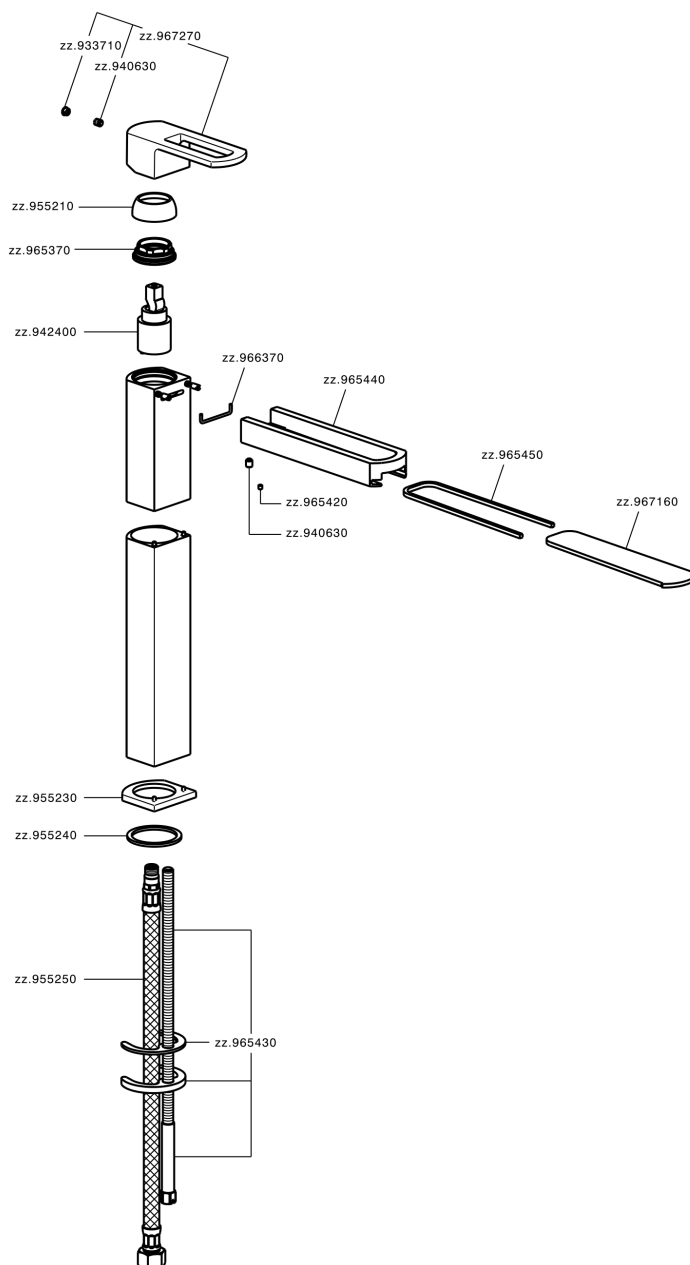

Lavabo monomando alto DADO_DC003540

MODELO **DC003540**

Lavabo monomando alto, sin desagüe automático, latiguillos acero G.3/8", base caño disponible en acabado cromo o fumé

ACABADOS DISPONIBLES

- 
21 21 Cromo
- 
2F 2F Níquel Cepillado
- 
6U 6U Cromo/Ahumado

CARACTERÍSTICAS

Recambio Cartucho **ZZ94240000**

Cartucho Monomando 25 mm

Lavabo monomando alto DADO_DC003540

DC003540

<https://es.huberitalia.com/lavabo-monomando-alto-dado-dc003540>

2026-04-30