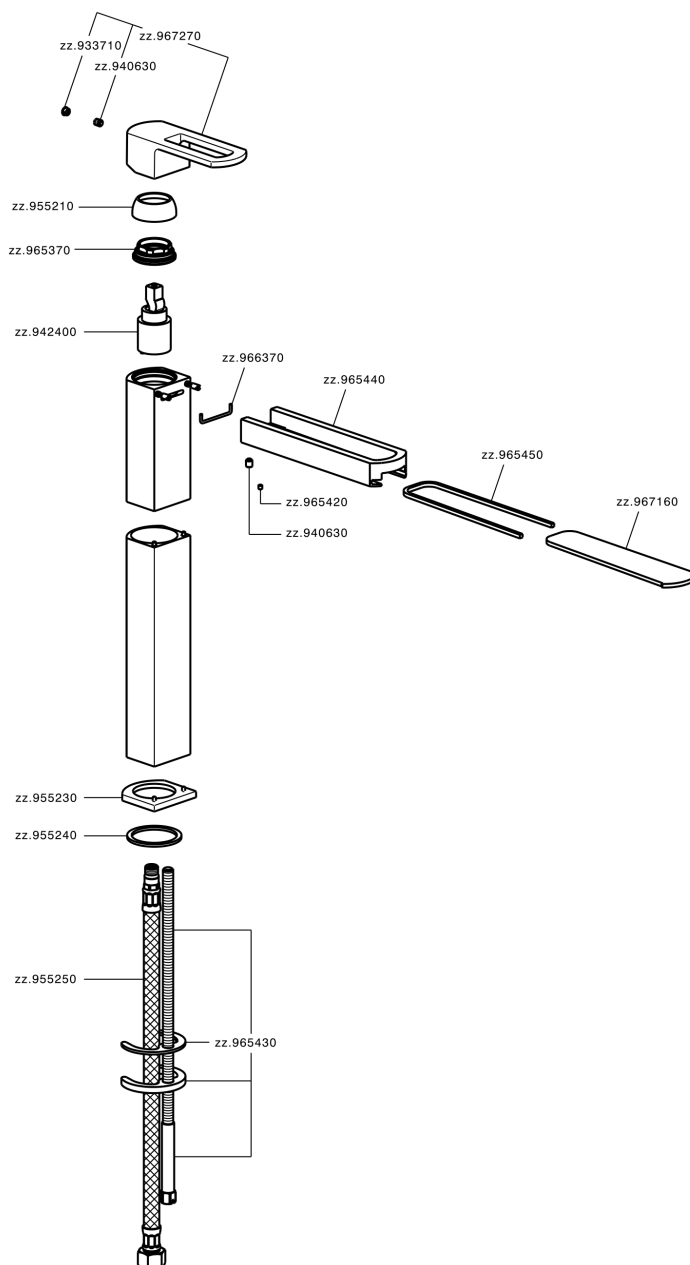

Lavabo monomando alto DADO_DC003540

MODELO **DC003540**

Lavabo monomando alto, sin desagüe automático, latiguillos acero G.3/8", base caño disponible en acabado cromo o fumé

ACABADOS DISPONIBLES

- 
21 21 Cromo
- 
2F 2F Níquel Cepillado
- 
6U 6U Cromo/Ahumado

CARACTERÍSTICAS

Recambio Cartucho **ZZ94240000**

Cartucho Monomando 25 mm

Lavabo monomando alto DADO_DC003540

DC003540

<https://es.huberitalia.com/lavabo-monomando-alto-dado-dc003540>

2026-06-10