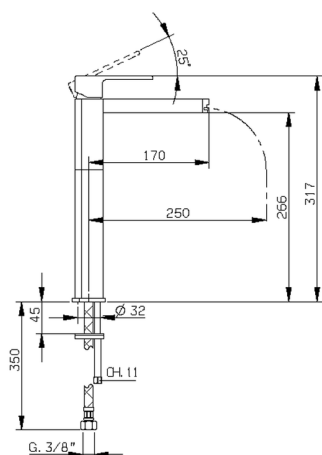

Lavabo monomando alto DADO_DC003540

MODELO **DC003540**

Lavabo monomando alto, sin desagüe automático, latiguillos acero G.3/8", base caño disponible en acabado cromo o fumé

ACABADOS DISPONIBLES

- 
21 21 Cromo
- 
2F 2F Níquel Cepillado
- 
6U 6U Cromo/Ahumado

CARACTERÍSTICAS

Recambio Cartucho **ZZ94240000**

Cartucho Monomando 25 mm

Lavabo monomando alto DADO_DC003540

DC003540

<https://es.huberitalia.com/lavabo-monomando-alto-dado-dc003540>

2026-04-30