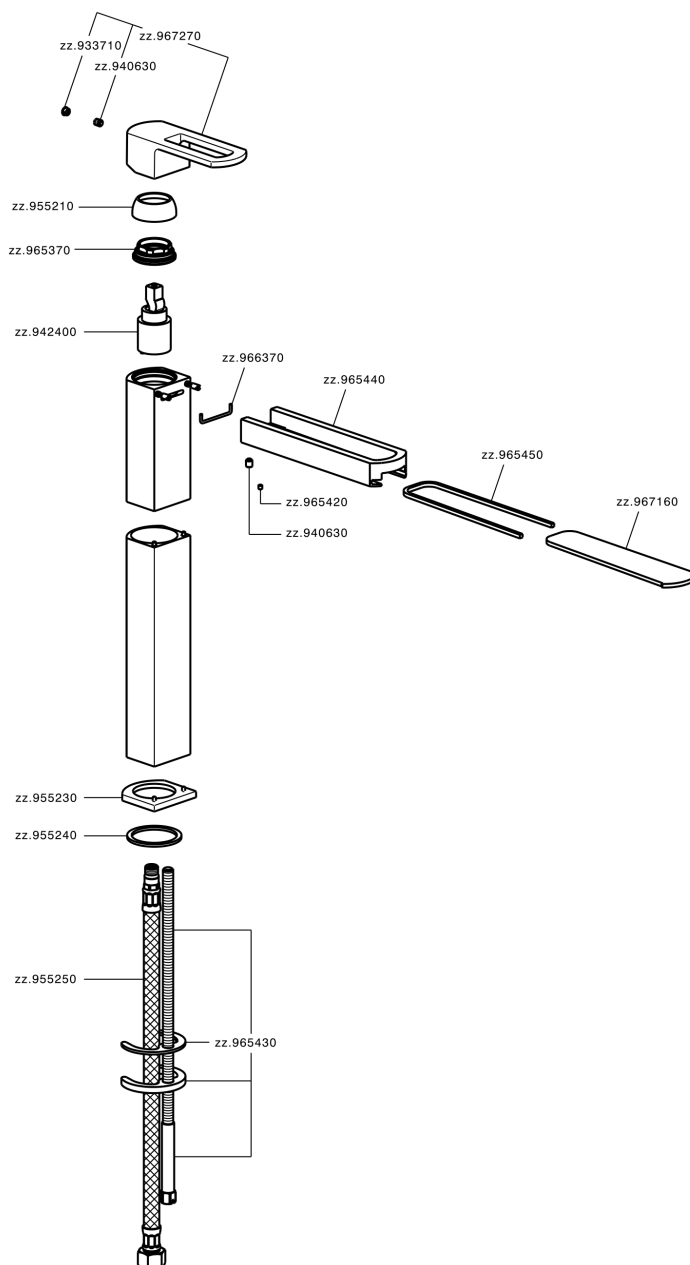

Lavabo monomando alto DADO_DC003540

MODELO **DC003540**

Lavabo monomando alto, sin desagüe automático, latiguillos acero G.3/8", base caño disponible en acabado cromo o fumé

ACABADOS DISPONIBLES

- 
21 21 Cromo
- 
2F 2F Níquel Cepillado
- 
6U 6U Cromo/Ahumado

CARACTERÍSTICAS

Recambio Cartucho **ZZ94240000**

Cartucho Monomando 25 mm

Lavabo monomando alto DADO_DC003540

DC003540

<https://es.huberitalia.com/lavabo-monomando-alto-dado-dc003540>

2026-05-20