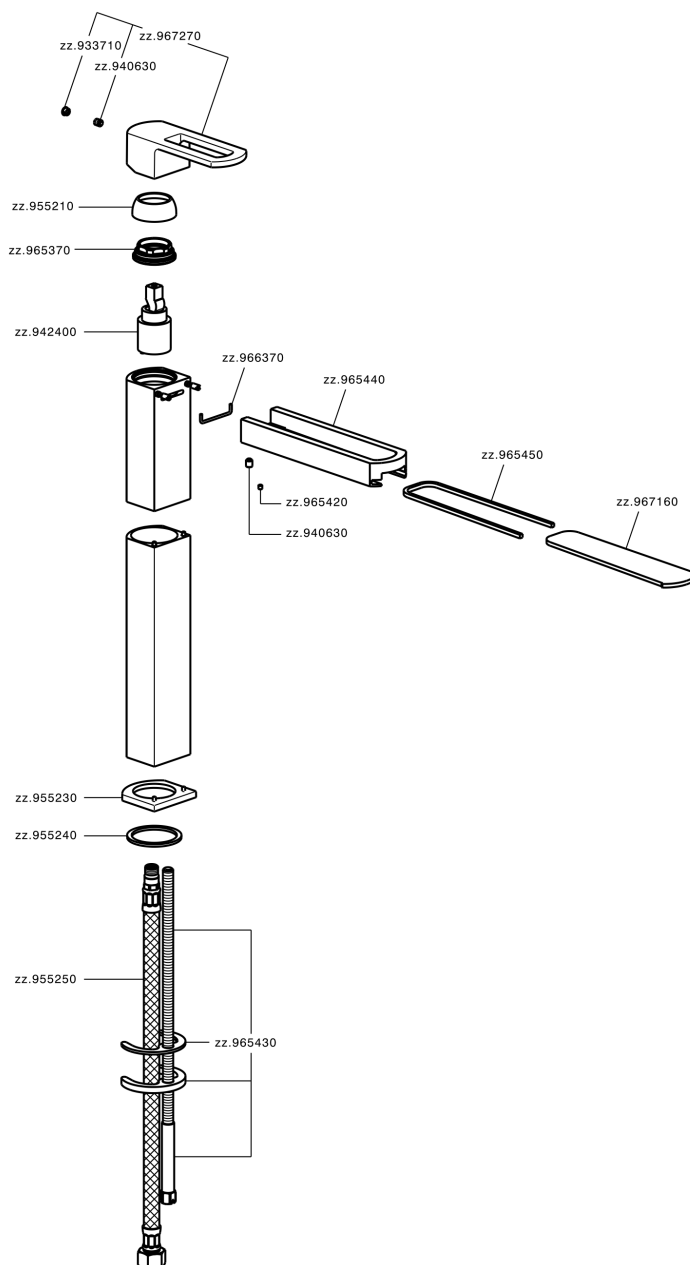

Lavabo monomando alto DADO_DC003540

DC003540

<https://es.huberitalia.com/lavabo-monomando-alto-dado-dc003540>

2026-04-09