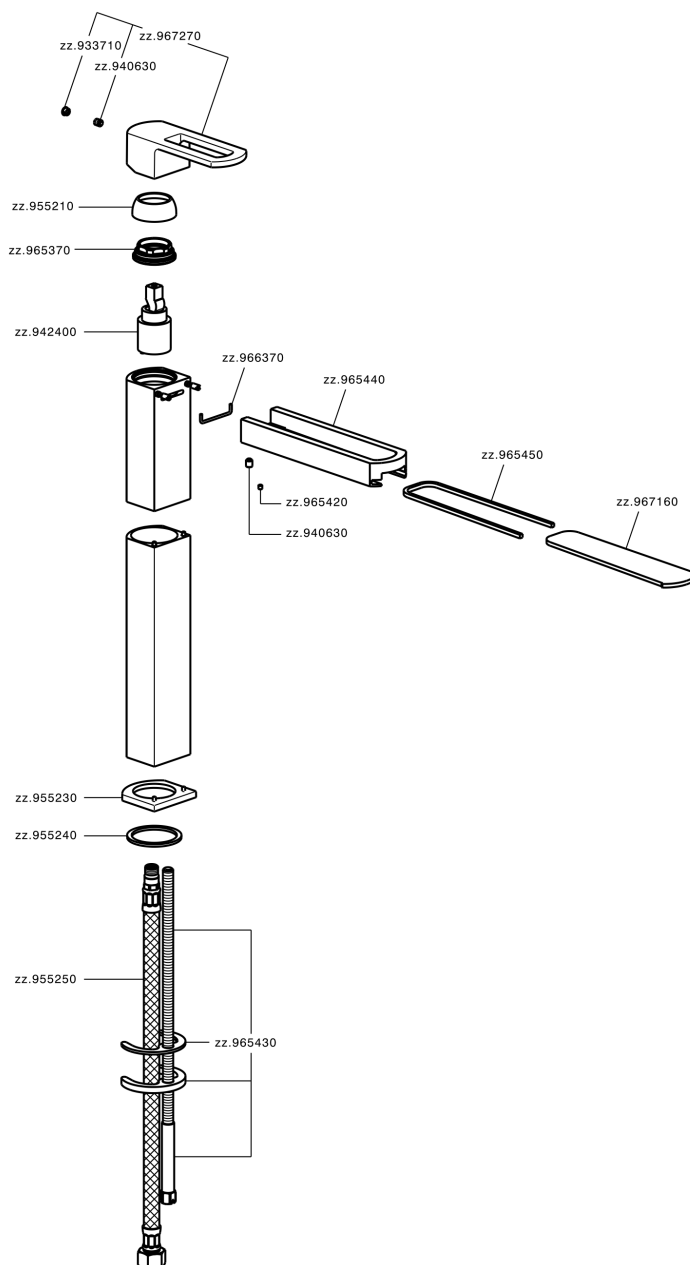

## Lavabo monomando alto DADO\_DC003540

DC003540

<https://es.huberitalia.com/lavabo-monomando-alto-dado-dc003540>

2026-06-10