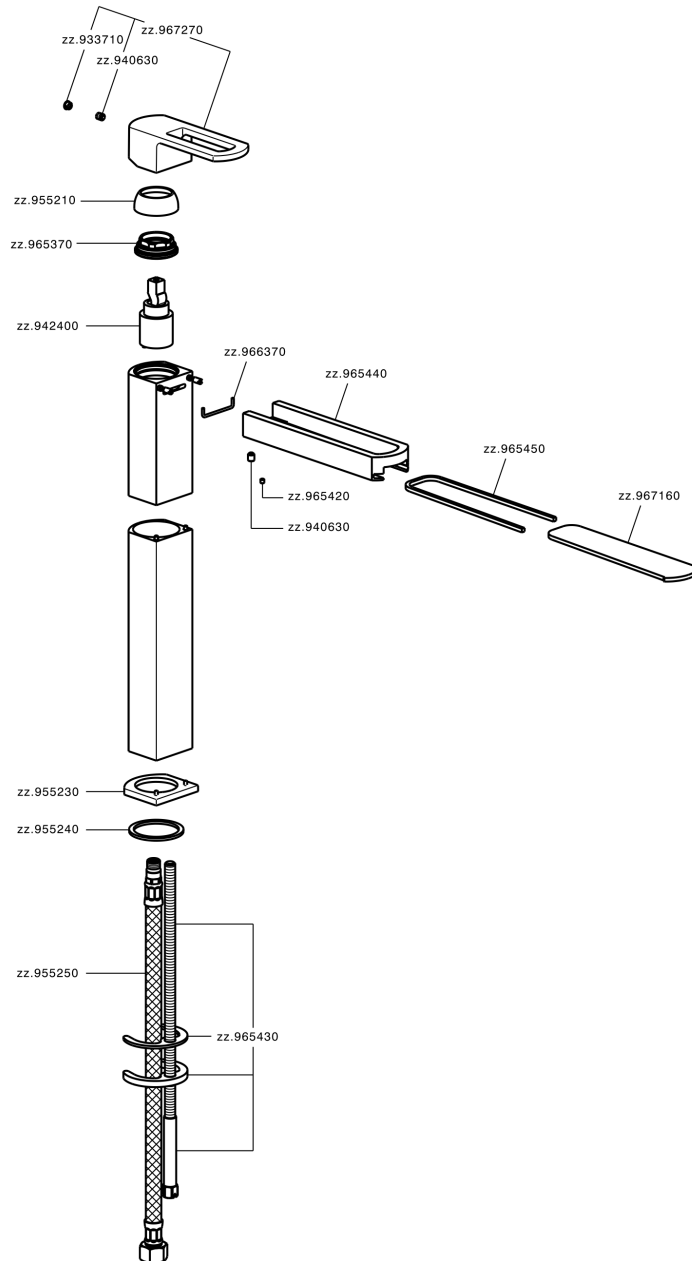

## Lavabo monomando alto DADO\_DC003540

DC003540

<https://es.huberitalia.com/lavabo-monomando-alto-dado-dc003540>

2026-06-13