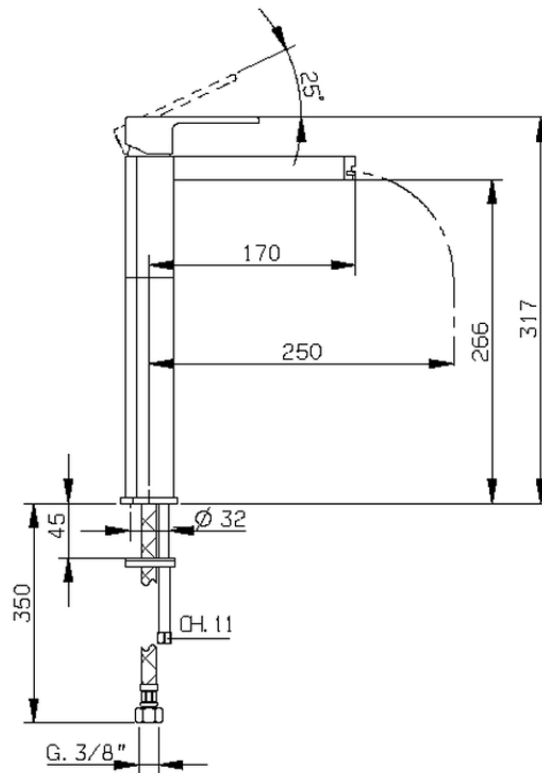

## Lavabo monomando alto DADO\_DC003540

DC003540

<https://es.huberitalia.com/lavabo-monomando-alto-dado-dc003540>

2026-06-15