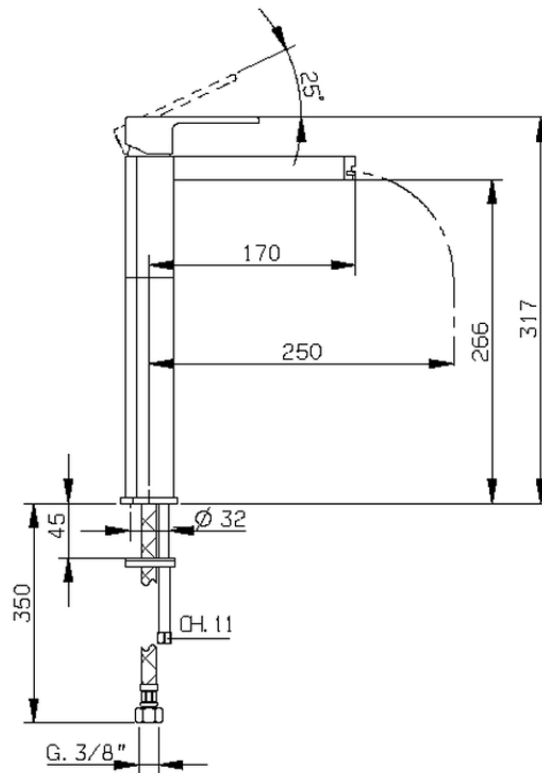

Lavabo monomando alto DADO_DC003540

DC003540

<https://es.huberitalia.com/lavabo-monomando-alto-dado-dc003540>

2026-06-10