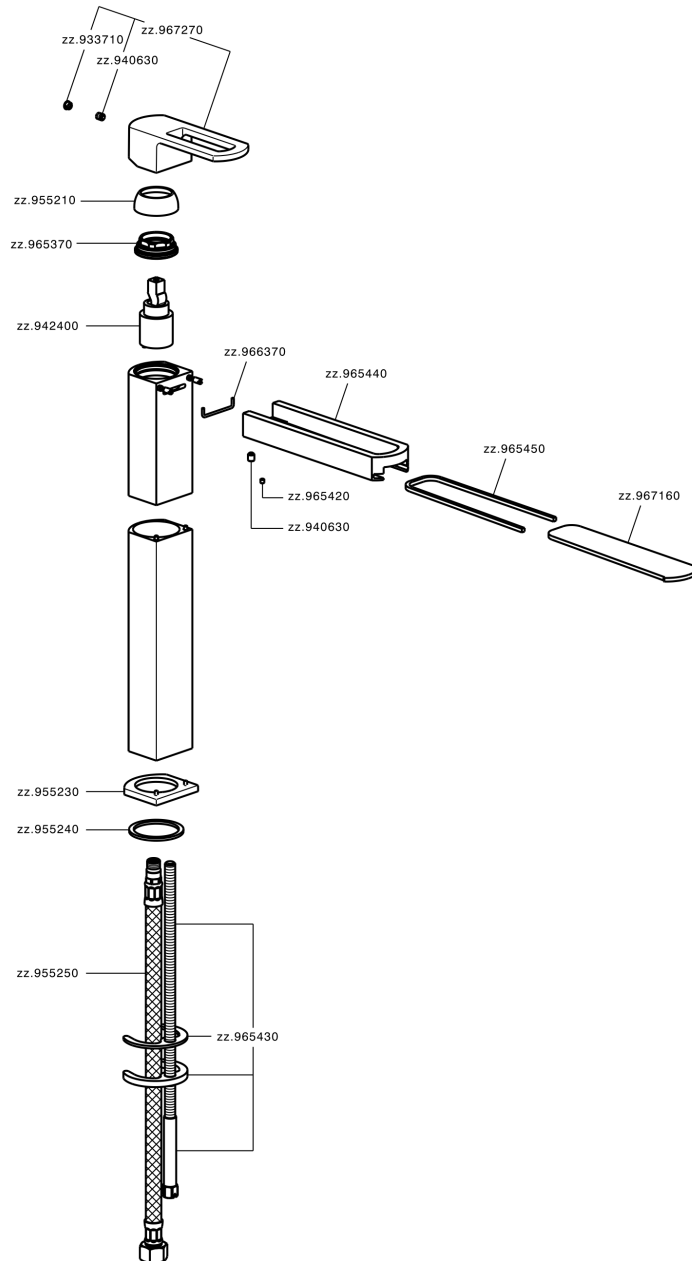

Lavabo monomando alto DADO_DC003540

MODELO **DC003540**

Lavabo monomando alto, sin desagüe automático, latiguillos acero G.3/8", base caño disponible en acabado cromo o fumé

ACABADOS DISPONIBLES

- 
21 21 Cromo
- 
2F 2F Níquel Cepillado
- 
6U 6U Cromo/Ahumado

CARACTERÍSTICAS

Recambio Cartucho **ZZ94240000**

Cartucho Monomando 25 mm

Lavabo monomando alto DADO_DC003540

DC003540

<https://es.huberitalia.com/lavabo-monomando-alto-dado-dc003540>

2026-04-12