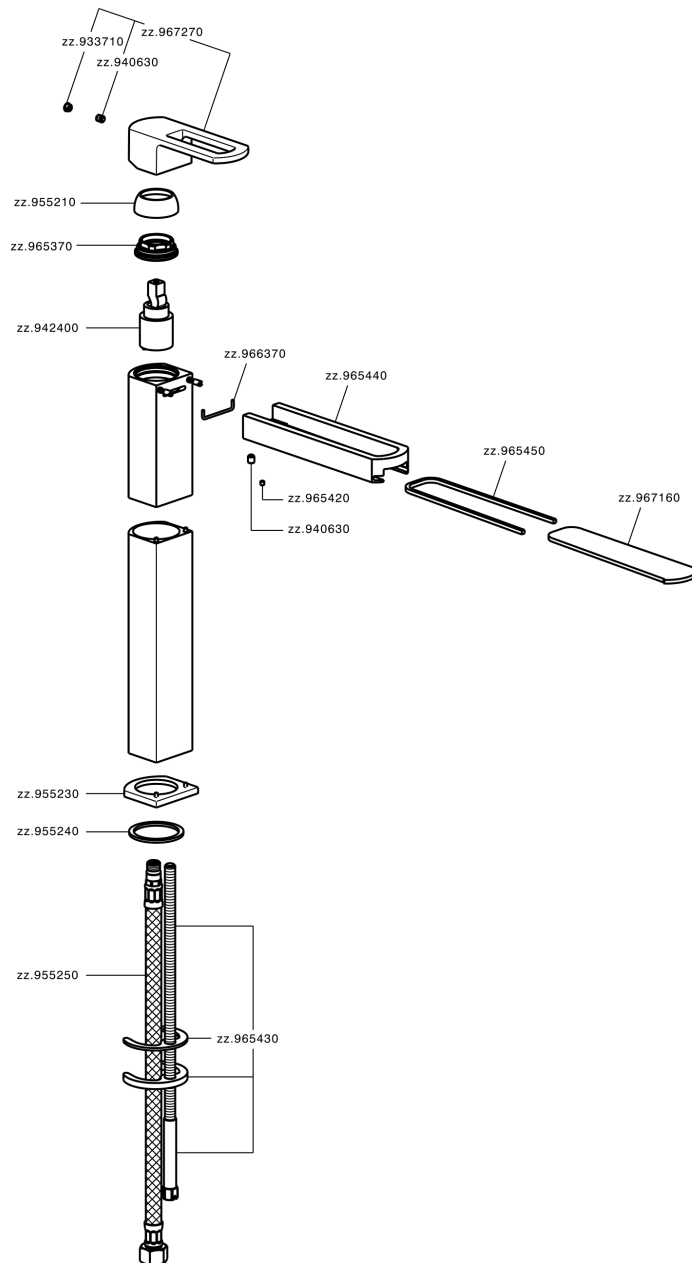

Lavabo monomando alto DADO_DC003540

MODELO **DC003540**

Lavabo monomando alto, sin desagüe automático, latiguillos acero G.3/8", base caño disponible en acabado cromo o fumé

ACABADOS DISPONIBLES

- 
21 21 Cromo
- 
2F 2F Níquel Cepillado
- 
6U 6U Cromo/Ahumado

CARACTERÍSTICAS

Recambio Cartucho **ZZ94240000**

Cartucho Monomando 25 mm

Lavabo monomando alto DADO_DC003540

DC003540

<https://es.huberitalia.com/lavabo-monomando-alto-dado-dc003540>

2026-05-20