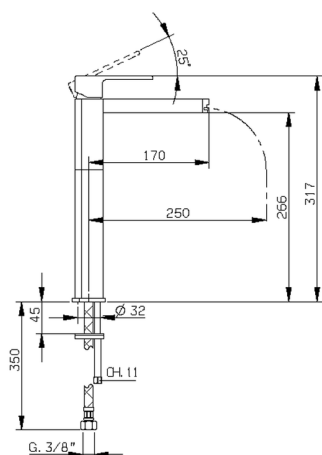

Lavabo monomando alto DADO_DC003540

MODELO **DC003540**

Lavabo monomando alto, sin desagüe automático, latiguillos acero G.3/8", base caño disponible en acabado cromo o fumé

ACABADOS DISPONIBLES

- 
21 21 Cromo
- 
2F 2F Níquel Cepillado
- 
6U 6U Cromo/Ahumado

CARACTERÍSTICAS

Recambio Cartucho **ZZ94240000**

Cartucho Monomando 25 mm

Lavabo monomando alto DADO_DC003540

DC003540

<https://es.huberitalia.com/lavabo-monomando-alto-dado-dc003540>

2026-04-12