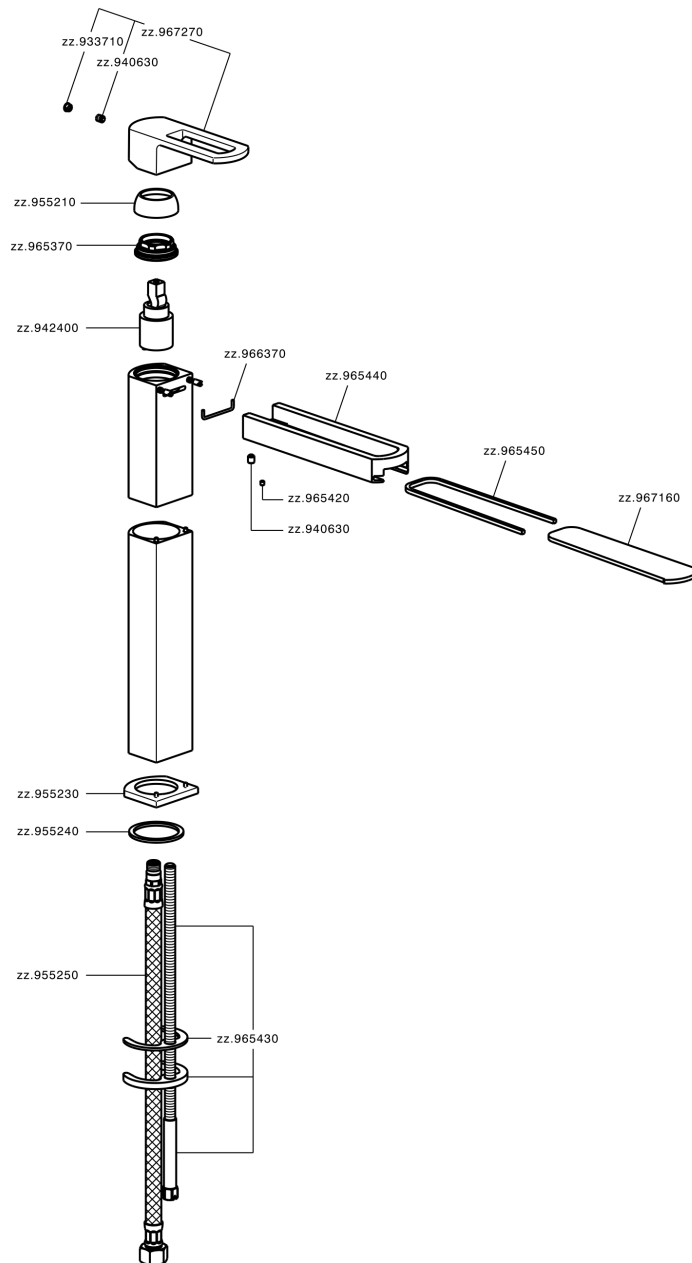

Lavabo monomando alto DADO_DC003540

DC003540

<https://es.huberitalia.com/lavabo-monomando-alto-dado-dc003540>

2026-06-13