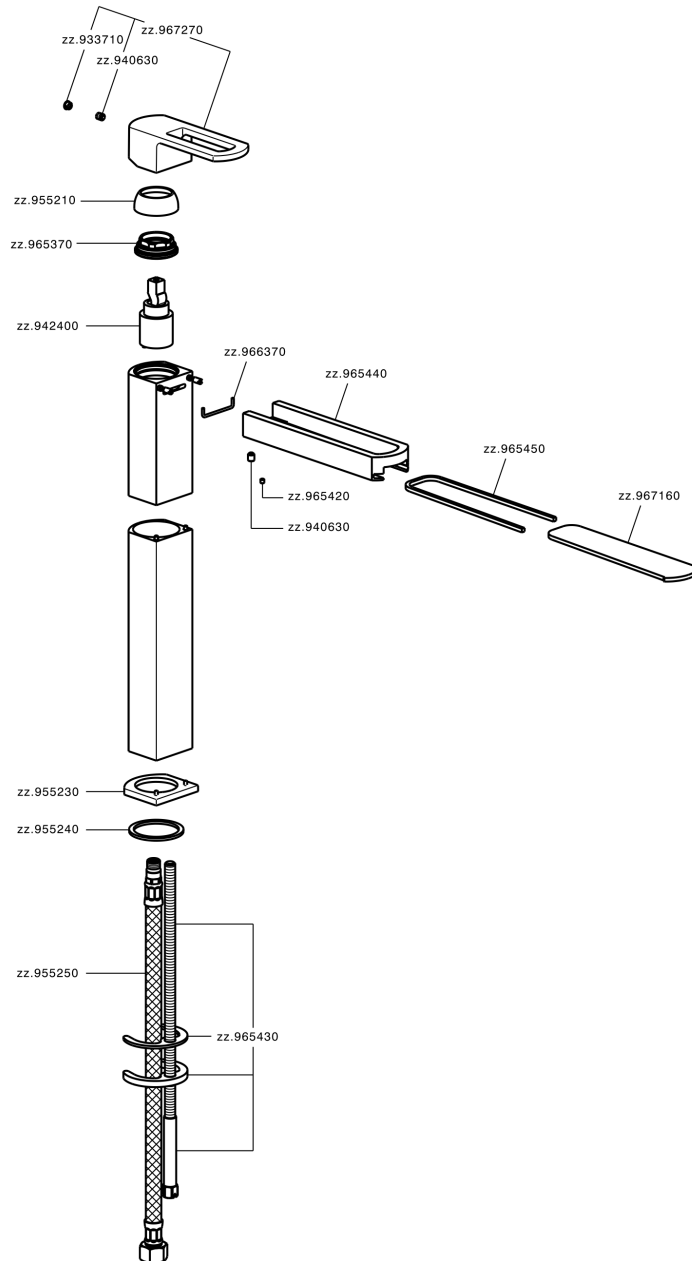

Lavabo monomando alto DADO_DC003540

DC003540

<https://es.huberitalia.com/lavabo-monomando-alto-dado-dc003540>

2026-05-20