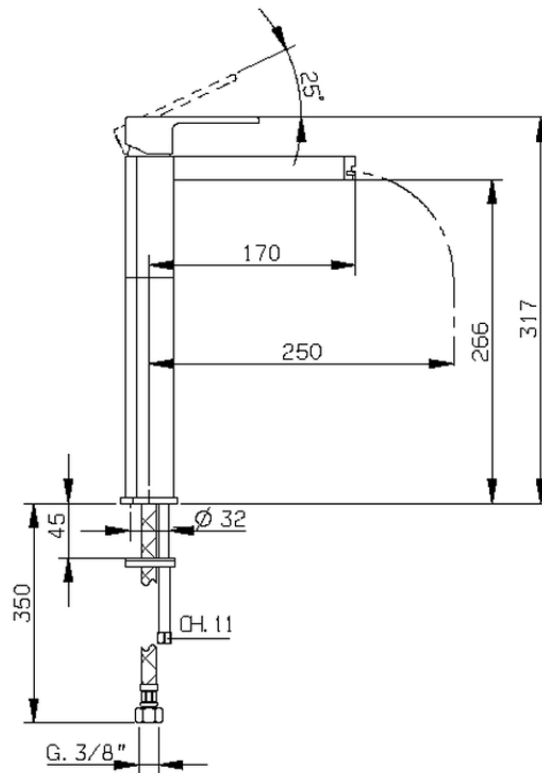

Lavabo monomando alto DADO_DC003540

DC003540

<https://es.huberitalia.com/lavabo-monomando-alto-dado-dc003540>

2026-05-20