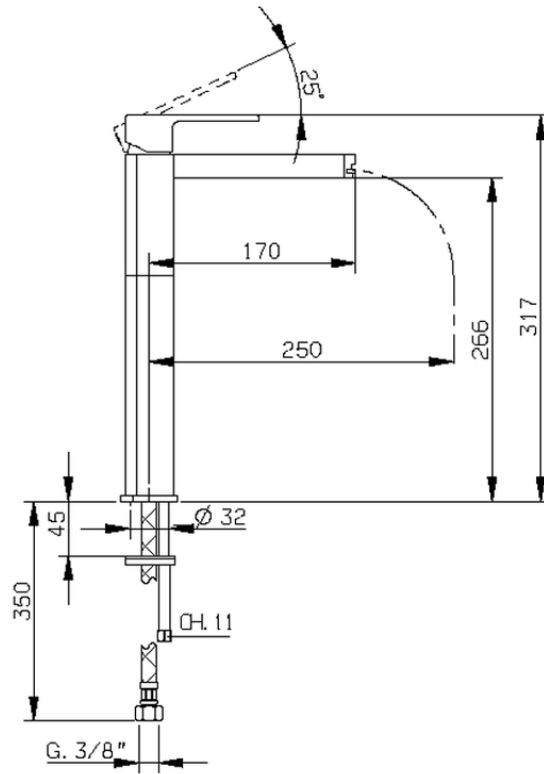

Lavabo monomando alto DADO_DC003540

DC003540

<https://es.huberitalia.com/lavabo-monomando-alto-dado-dc003540>

2026-04-10