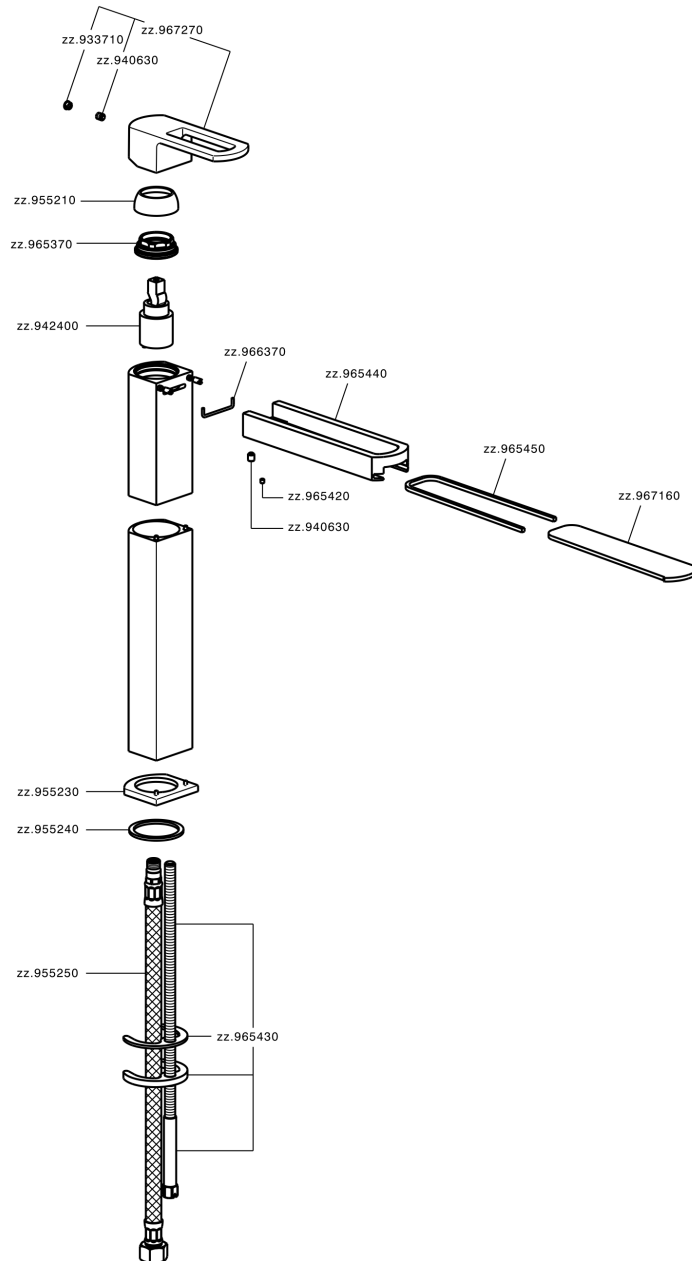

## Lavabo monomando alto DADO\_DC003540

MODELO **DC003540**

Lavabo monomando alto, sin desagüe automático, latiguillos acero G.3/8", base caño disponible en acabado cromo o fumé

### ACABADOS DISPONIBLES

- 
**21** 21 Cromo
- 
**2F** 2F Níquel Cepillado
- 
**6U** 6U Cromo/Ahumado

### CARACTERÍSTICAS

Recambio Cartucho **ZZ94240000**

**Cartucho Monomando 25 mm**

## Lavabo monomando alto DADO\_DC003540

DC003540

<https://es.huberitalia.com/lavabo-monomando-alto-dado-dc003540>

2026-06-13