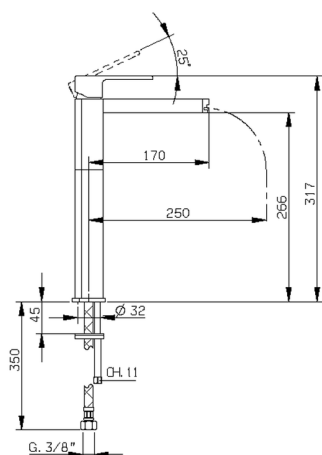

Lavabo monomando alto DADO_DC003540

MODELO **DC003540**

Lavabo monomando alto, sin desagüe automático, latiguillos acero G.3/8", base caño disponible en acabado cromo o fumé

ACABADOS DISPONIBLES

- 
21 21 Cromo
- 
2F 2F Níquel Cepillado
- 
6U 6U Cromo/Ahumado

CARACTERÍSTICAS

Recambio Cartucho **ZZ94240000**

Cartucho Monomando 25 mm

Lavabo monomando alto DADO_DC003540

DC003540

<https://es.huberitalia.com/lavabo-monomando-alto-dado-dc003540>

2026-04-10