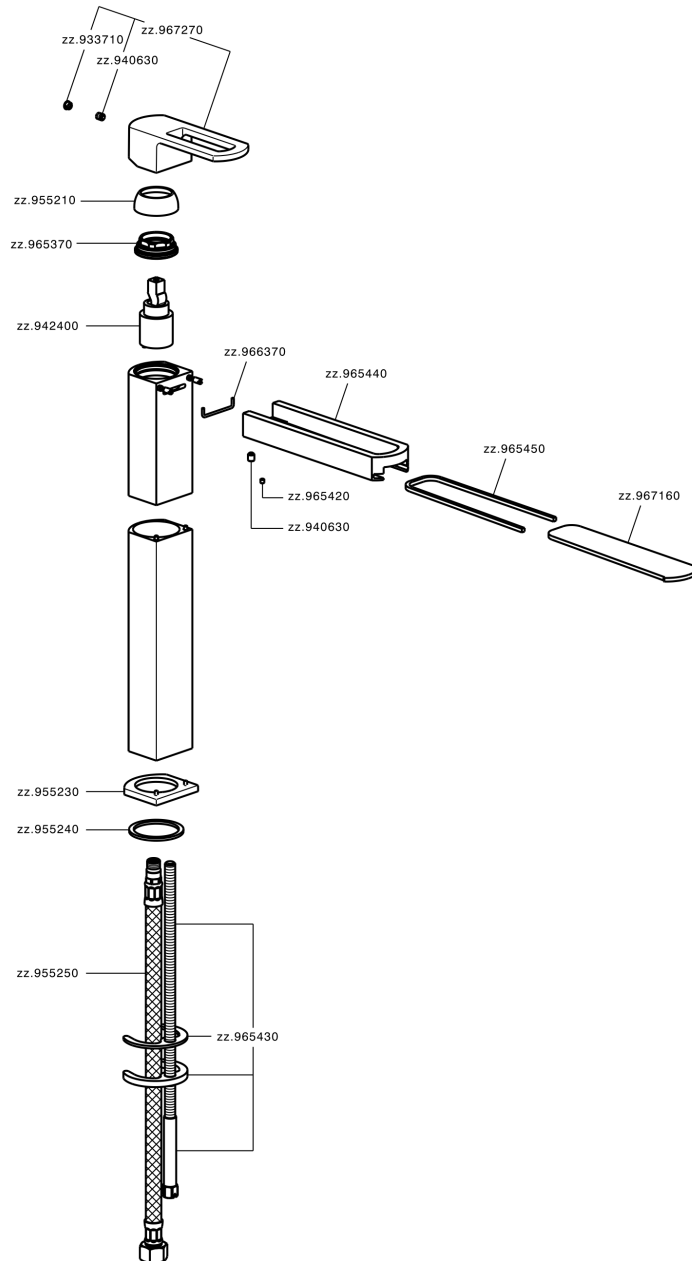

Lavabo monomando alto DADO_DC003540

DC003540

<https://es.huberitalia.com/lavabo-monomando-alto-dado-dc003540>

2026-06-13