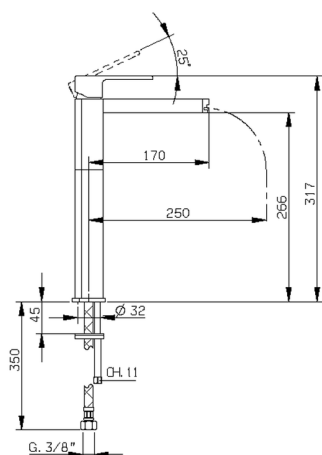

Lavabo monomando alto DADO_DC003540

MODELO **DC003540**

Lavabo monomando alto, sin desagüe automático, latiguillos acero G.3/8", base caño disponible en acabado cromo o fumé

ACABADOS DISPONIBLES

- 
21 21 Cromo
- 
2F 2F Níquel Cepillado
- 
6U 6U Cromo/Ahumado

CARACTERÍSTICAS

Recambio Cartucho **ZZ94240000**

Cartucho Monomando 25 mm

Lavabo monomando alto DADO_DC003540

DC003540

<https://es.huberitalia.com/lavabo-monomando-alto-dado-dc003540>

2026-05-02