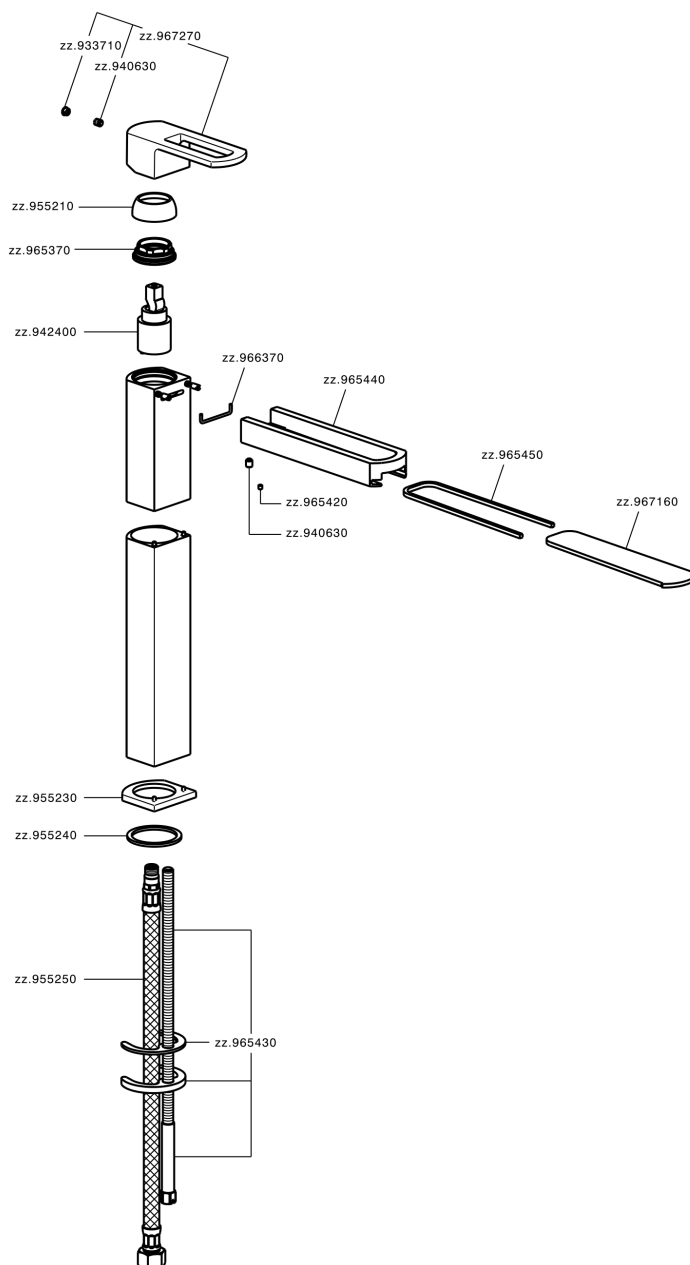

Lavabo monomando alto DADO_DC003540

MODELO **DC003540**

Lavabo monomando alto, sin desagüe automático, latiguillos acero G.3/8", base caño disponible en acabado cromo o fumé

ACABADOS DISPONIBLES

- 
21 21 Cromo
- 
2F 2F Níquel Cepillado
- 
6U 6U Cromo/Ahumado

CARACTERÍSTICAS

Recambio Cartucho **ZZ94240000**

Cartucho Monomando 25 mm

Lavabo monomando alto DADO_DC003540

DC003540

<https://es.huberitalia.com/lavabo-monomando-alto-dado-dc003540>

2026-04-10