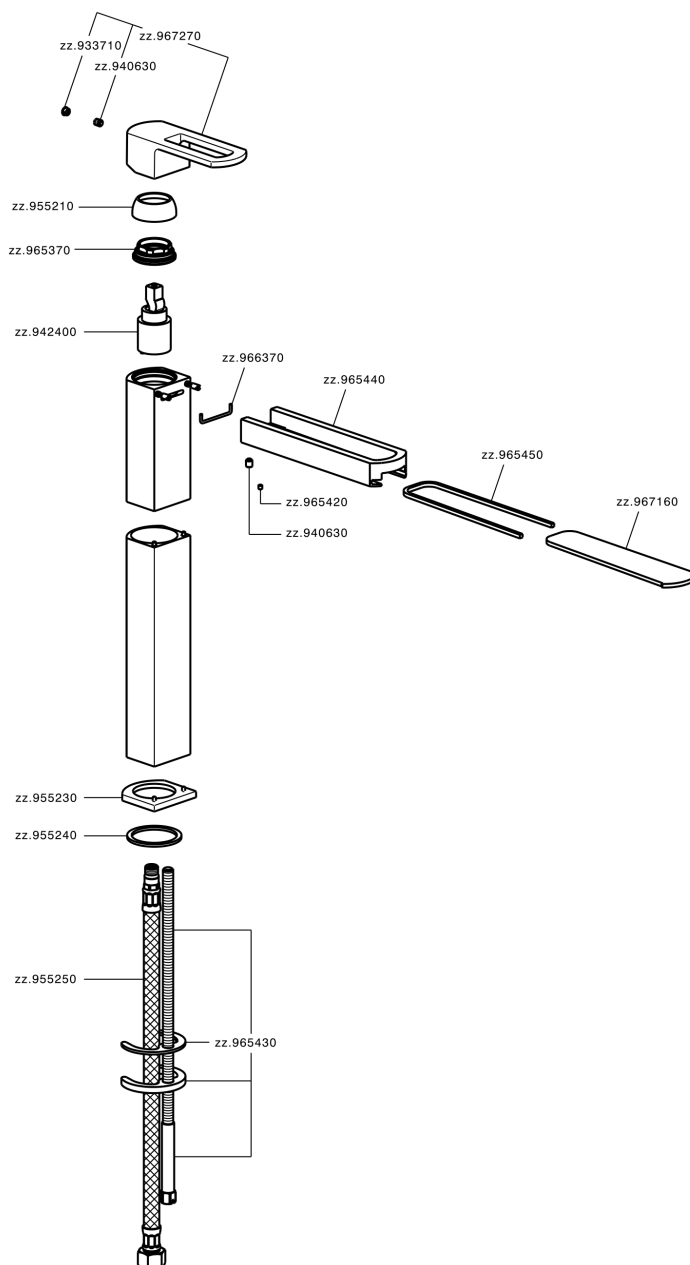

## Lavabo monomando alto DADO\_DC003540

MODELO **DC003540**

Lavabo monomando alto, sin desagüe automático, latiguillos acero G.3/8", base caño disponible en acabado cromo o fumé

### ACABADOS DISPONIBLES

- 
**21** 21 Cromo
- 
**2F** 2F Níquel Cepillado
- 
**6U** 6U Cromo/Ahumado

### CARACTERÍSTICAS

Recambio Cartucho **ZZ94240000**

**Cartucho Monomando 25 mm**

## Lavabo monomando alto DADO\_DC003540

DC003540

<https://es.huberitalia.com/lavabo-monomando-alto-dado-dc003540>

2026-04-10