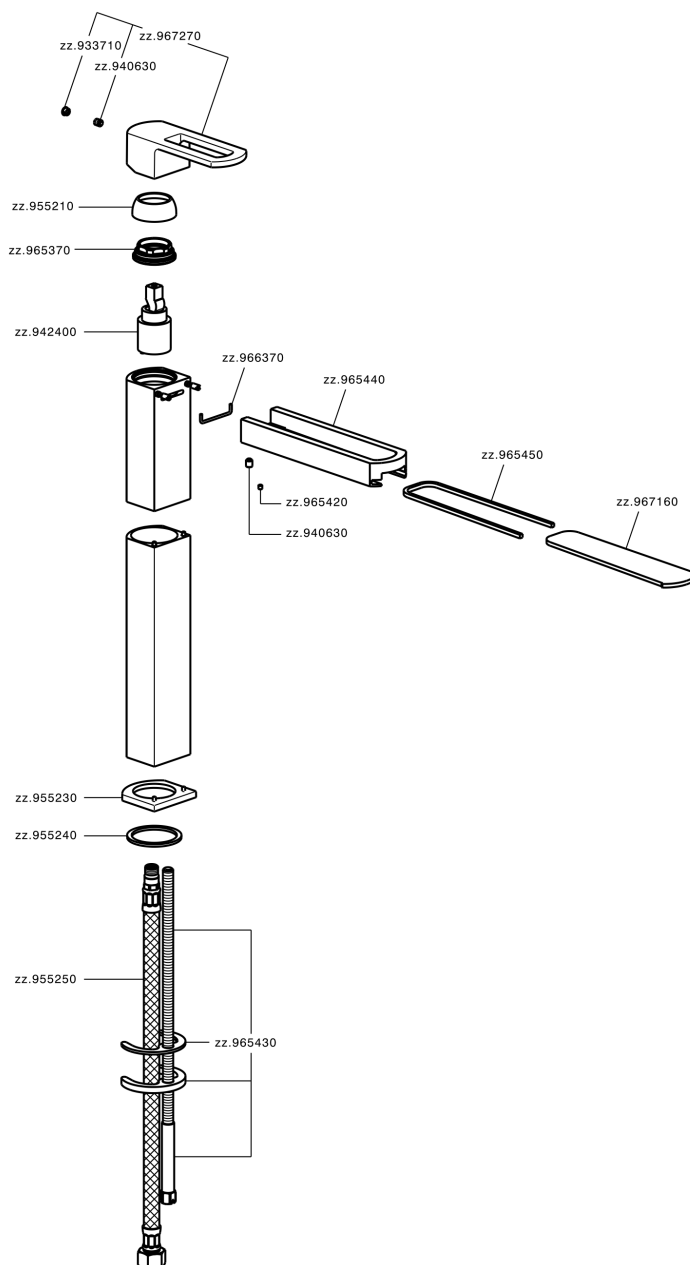

## Lavabo monomando alto DADO\_DC003540

DC003540

<https://es.huberitalia.com/lavabo-monomando-alto-dado-dc003540>

2026-04-10