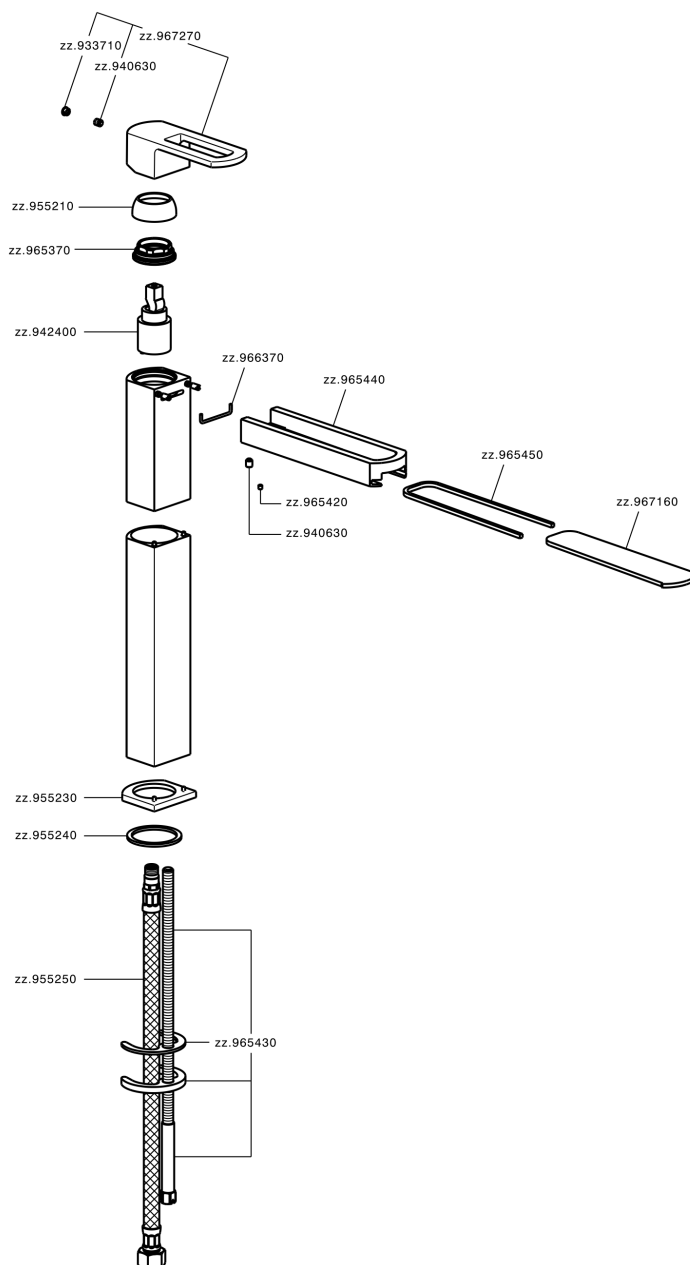

Lavabo monomando alto DADO_DC003540

DC003540

<https://es.huberitalia.com/lavabo-monomando-alto-dado-dc003540>

2026-04-30