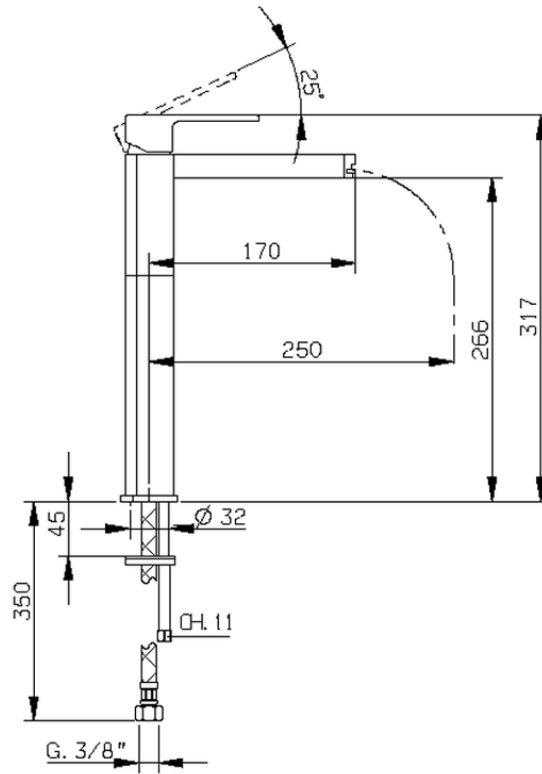

Lavabo monomando alto DADO_DC003540

DC003540

<https://es.huberitalia.com/lavabo-monomando-alto-dado-dc003540>

2026-04-30