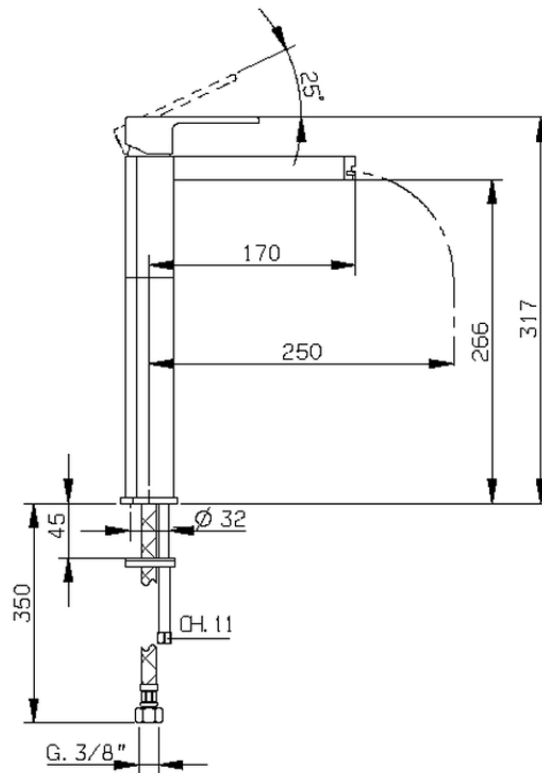

Lavabo monomando alto DADO\_DC003540

DC003540

<https://es.huberitalia.com/lavabo-monomando-alto-dado-dc003540>

2026-04-09