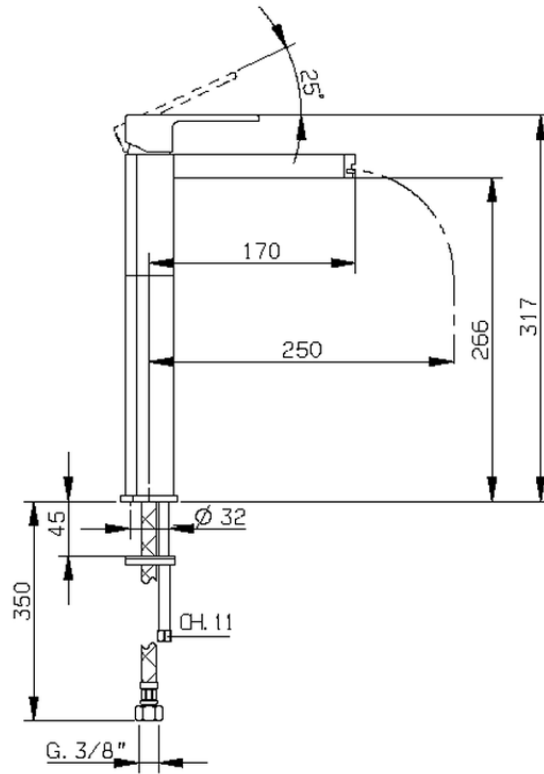

Lavabo monomando alto DADO\_DC003540

DC003540

<https://es.huberitalia.com/lavabo-monomando-alto-dado-dc003540>

2026-06-13