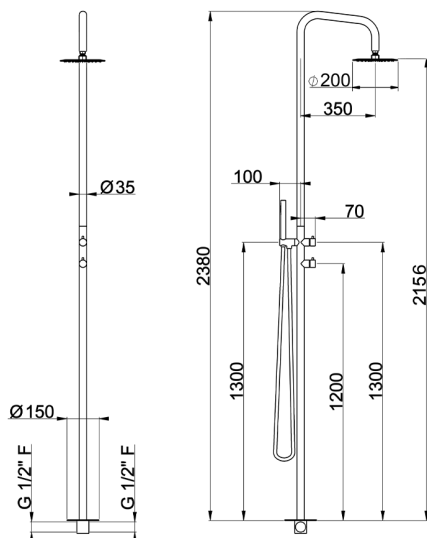

Columna de ducha progresiva COLLETTIVITÀ_LX005110

MODELO **LX005110**

Columna de ducha progresiva,desviador 2 salidas,para exterior/interior de suelo,rociador redondo D.200 mm INOX,duchita una función minimalista Ø 23 mm de INOX,INOX AISI 316L

ACABADOS DISPONIBLES

D1 D1 Inox Cepillado

CARACTERÍSTICAS

Recambio Cartucho **ZZ9E521000**

Cartucho Monomando Progresivo 25 mm

2024-11-21