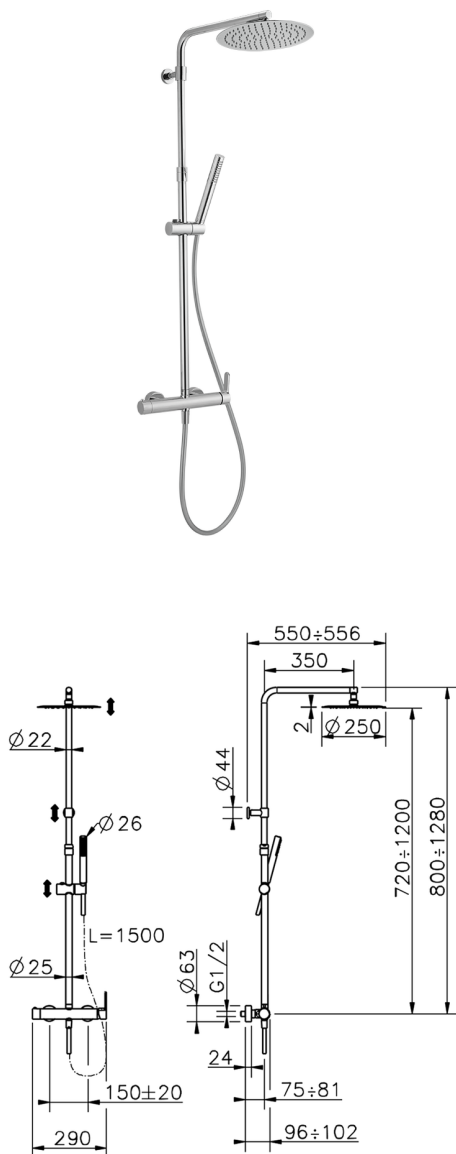

Columna monomando ducha 2 funciones H2_H2004032

MODELO **H2004032**

Columna monomando ducha 2 funciones, devias top 2 salidas, columna telescópica, soporte duchita corredero, duchita una función minimalista Ø 26 mm de ABS, rociador redondo Ø 250 mm es. 2 mm de INOX, flexible liso SILVERFLEX 150 cm

ACABADOS DISPONIBLES

21 21 Cromo

CARACTERÍSTICAS

Recambio Cartucho **ZZ95409000**

Cartucho Monomando 35 mm

Columna monomando ducha 2 funciones H2_H2004032

H2004032

<https://es.huberitalia.com/columna-monomando-ducha-2-funciones-h2-h2004032>