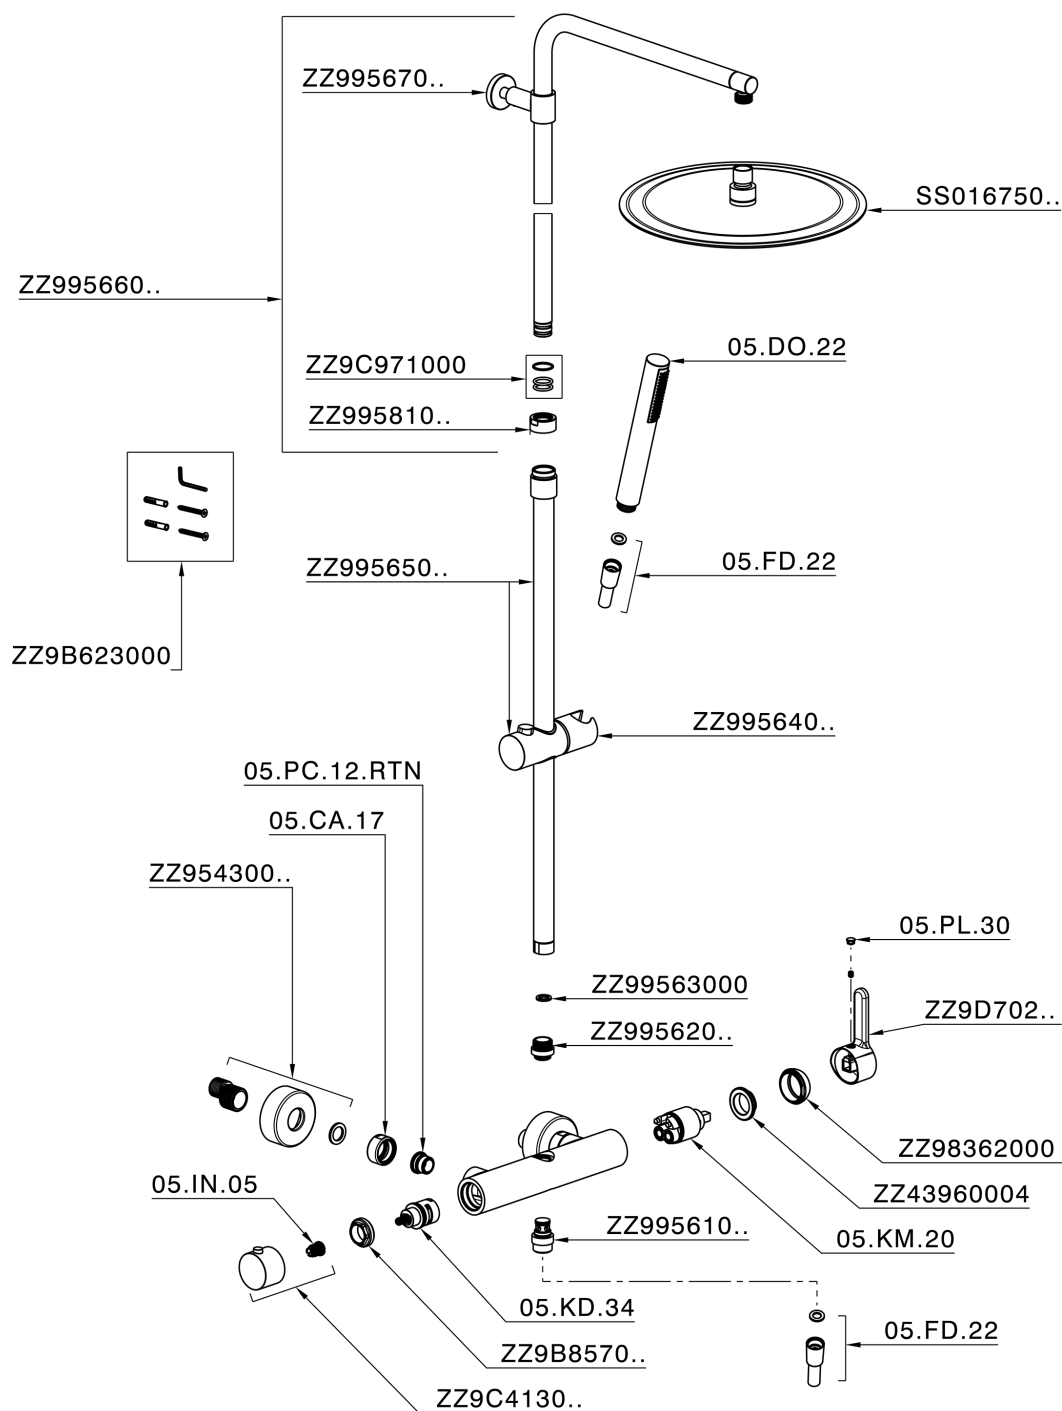

Columna monomando ducha 2 funciones H2_H2004032

MODELO **H2004032**

Columna monomando ducha 2 funciones, devias top 2 salidas, columna telescópica, soporte duchita corredero, duchita una función minimalista Ø 26 mm de ABS, rociador redondo Ø 250 mm es. 2 mm de INOX, flexible liso SILVERFLEX 150 cm

ACABADOS DISPONIBLES

21 21 Cromo

CARACTERÍSTICAS

Recambio Cartucho **ZZ95409000**

Cartucho Monomando 35 mm

Columna monomando ducha 2 funciones H2_H2004032

H2004032

<https://es.huberitalia.com/columna-monomando-ducha-2-funciones-h2-h2004032>