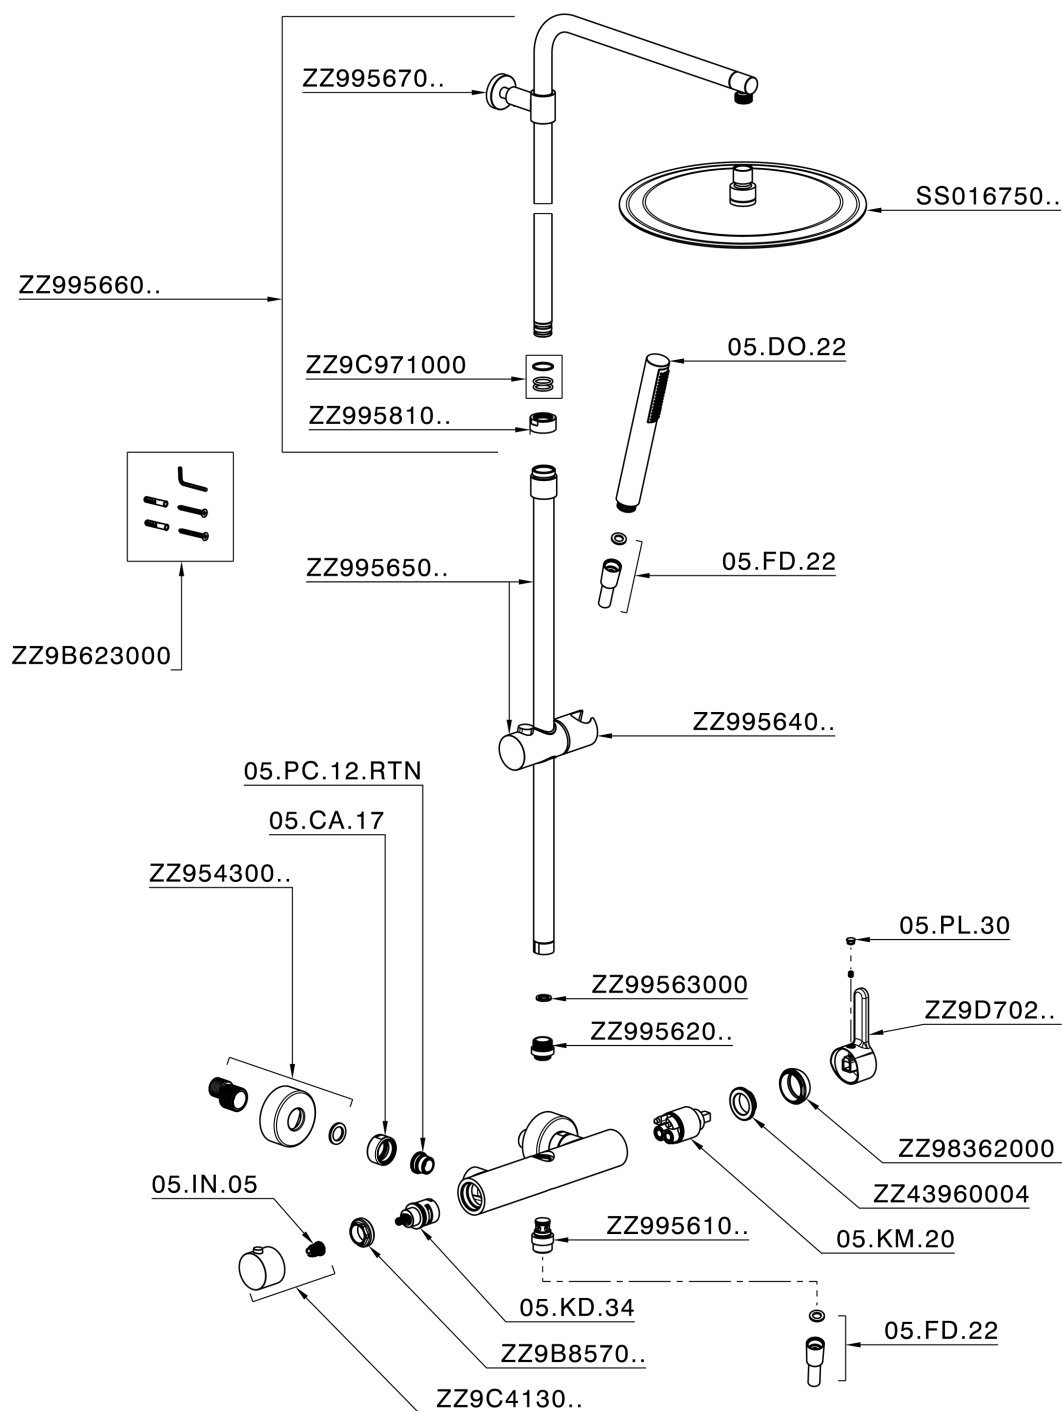

Columna monomando ducha 2 funciones H2_H2004032

H2004032

<https://es.huberitalia.com/columna-monomando-ducha-2-funciones-h2-h2004032>

2025-02-21