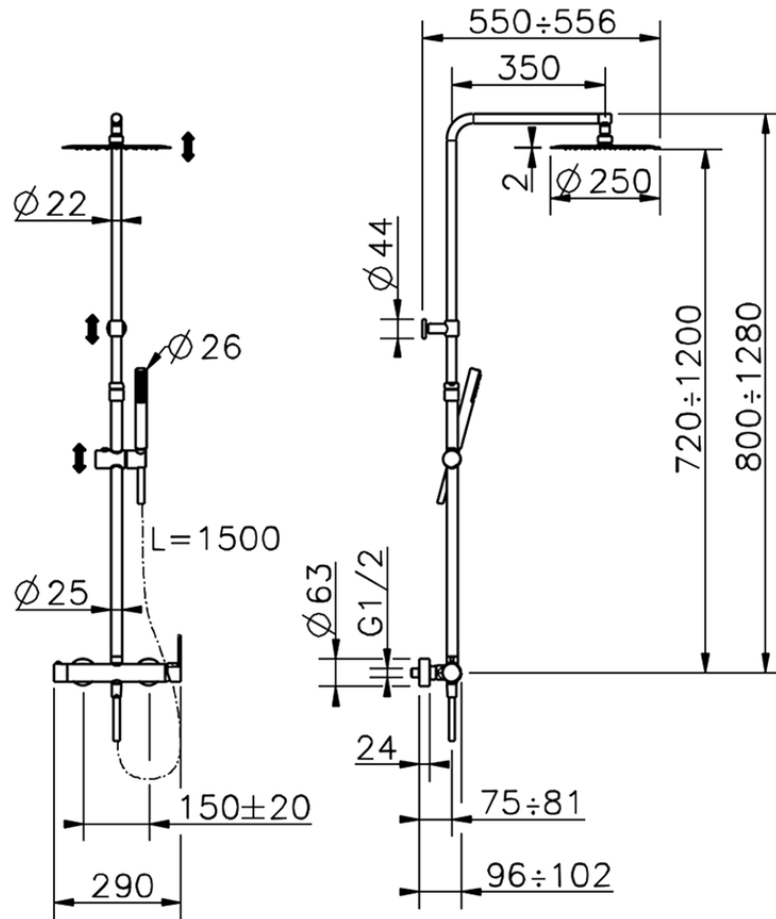

Columna monomando ducha 2 funciones H2_H2004032

H2004032

<https://es.huberitalia.com/columna-monomando-ducha-2-funciones-h2-h2004032>

2025-02-21