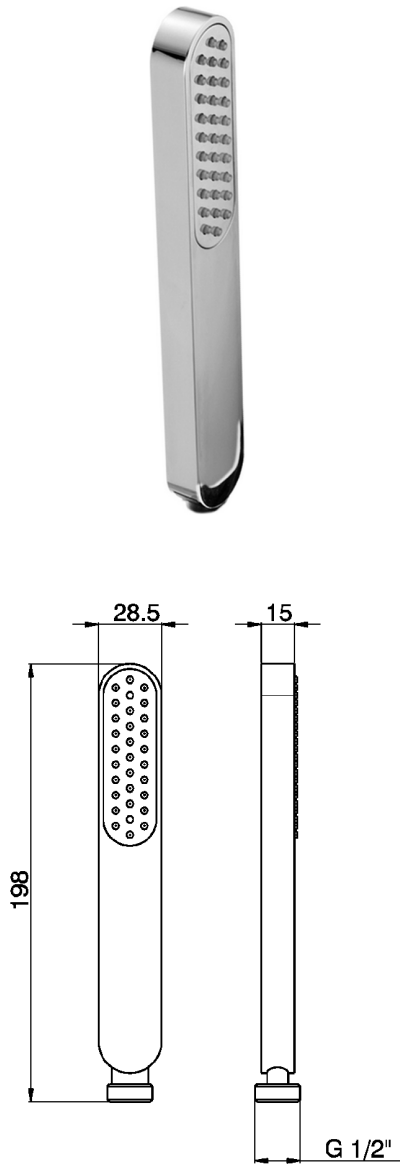

Duchita Levity ABS SHOWER_SS014250

MODELO **SS014250**

Duchita, una función ABS

ACABADOS DISPONIBLES

- **21** 21 Cromo
- **2B** 2B Níquel Brillo
- **2F** 2F Níquel Cepillado
- **40** 40 Negro Mate
- **4Q** 4Q Blanco mate

CARACTERÍSTICAS

2025-01-31