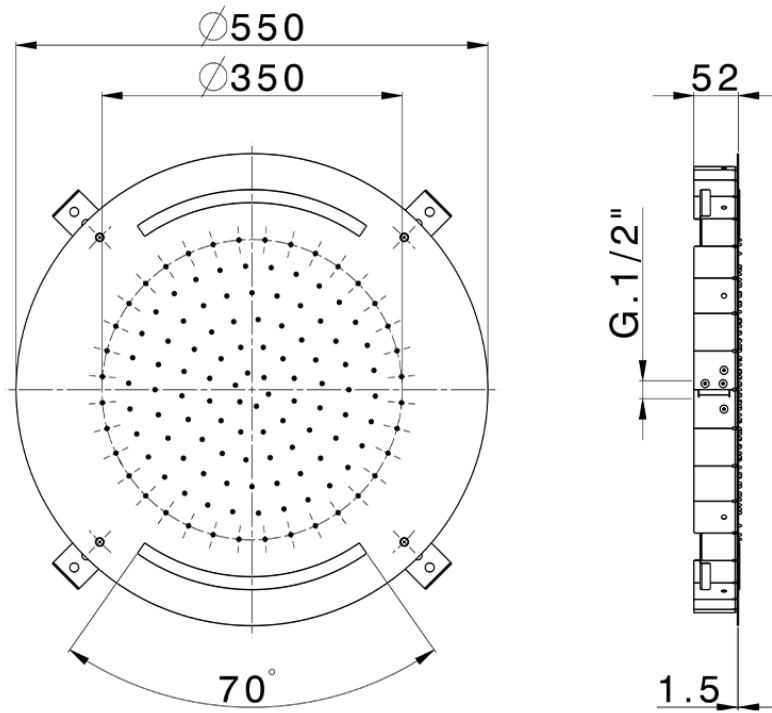

Rociador de techo con cromoterapia Ø 550 mm ZEN_ZS1C0035

ZS1C0035

<https://es.huberitalia.com/rociador-de-techo-con-cromoterapia-o-550-mm-zen-zs1c0035>

2024-11-24