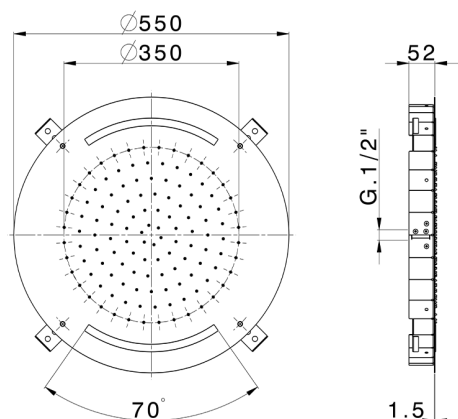

Rociador de techo con cromoterapia Ø 550 mm ZEN_ZS1C0035

MODELO **ZS1C0035**

Rociador de techo con cromoterapia Ø 550 mm, funciones de lluvia, cromoterapia, con teclado empotrado incluido, acero inoxidable AISI 304

ACABADOS DISPONIBLES

- **40** 40 Negro Mate
- **4Q** 4Q Blanco Mate
- **5G** 5G Oro Rosa
- **D1** D1 Inox Cepillado
- **D2** D2 Inox brillo

CARACTERÍSTICAS

2024-11-21