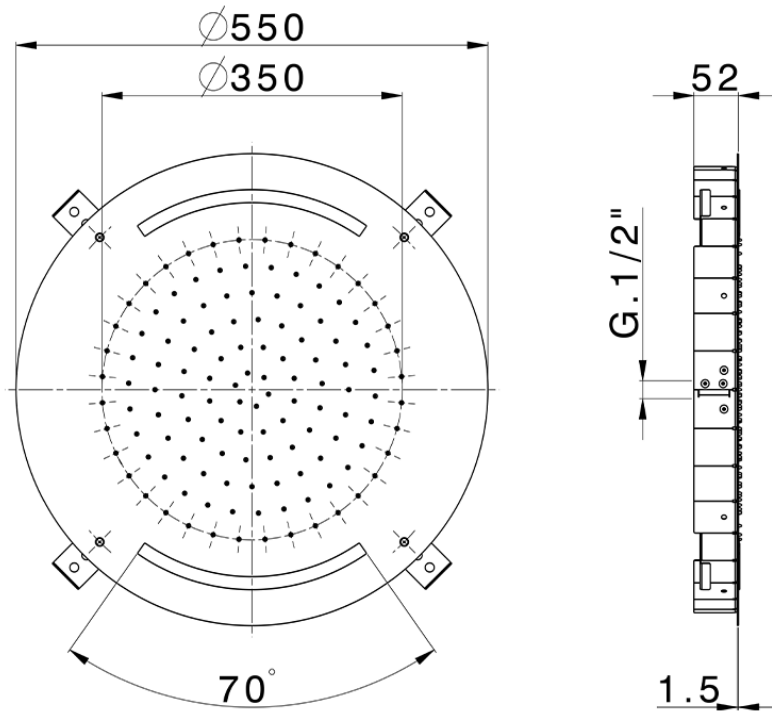

Rociador de techo con cromoterapia Ø 550 mm ZEN_ZS1C0035

ZS1C0035

<https://es.huberitalia.com/rociador-de-techo-con-cromoterapia-o-550-mm-zen-zs1c0035>

2024-11-21