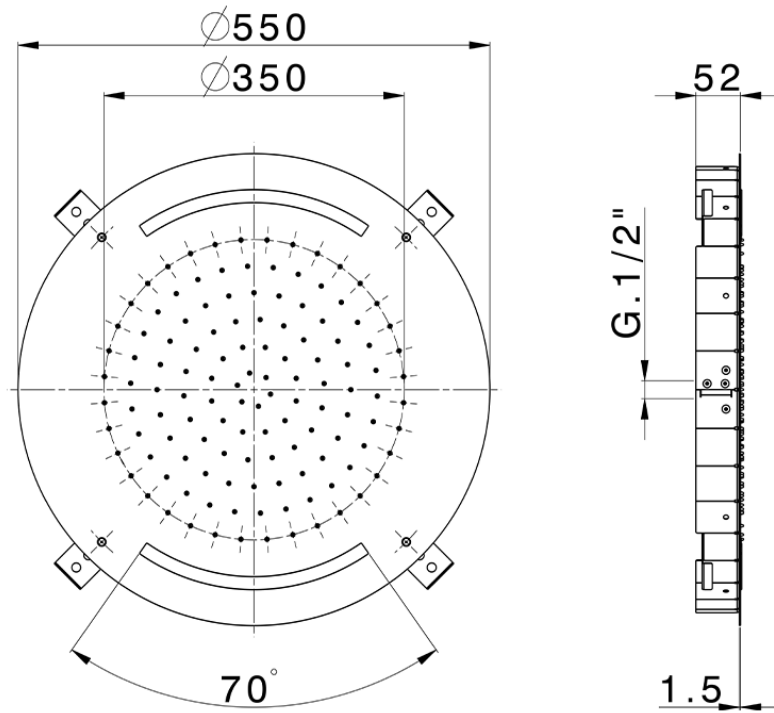

## Rociador de techo con cromoterapia Ø 550 mm ZEN\_ZS1C0035

ZS1C0035

<https://es.huberitalia.com/rociador-de-techo-con-cromoterapia-o-550-mm-zen-zs1c0035>

2024-11-24