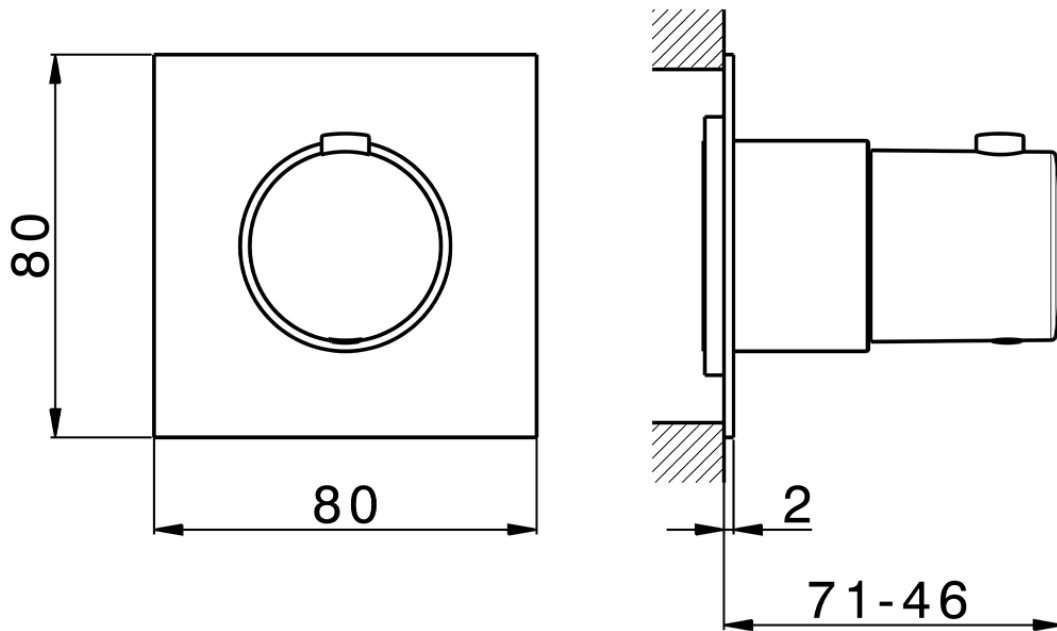

Parte externa para termostático empotrado PUSH&SHOWER_PS0G1030

PS0G1030

<https://es.huberitalia.com/parte-externa-para-termostatico-empotrado-pushshower-ps0g1030>

ZBOG1000

<https://es.huberitalia.com/parte-empotrada-termostatico-empotrado-zb0g1000>