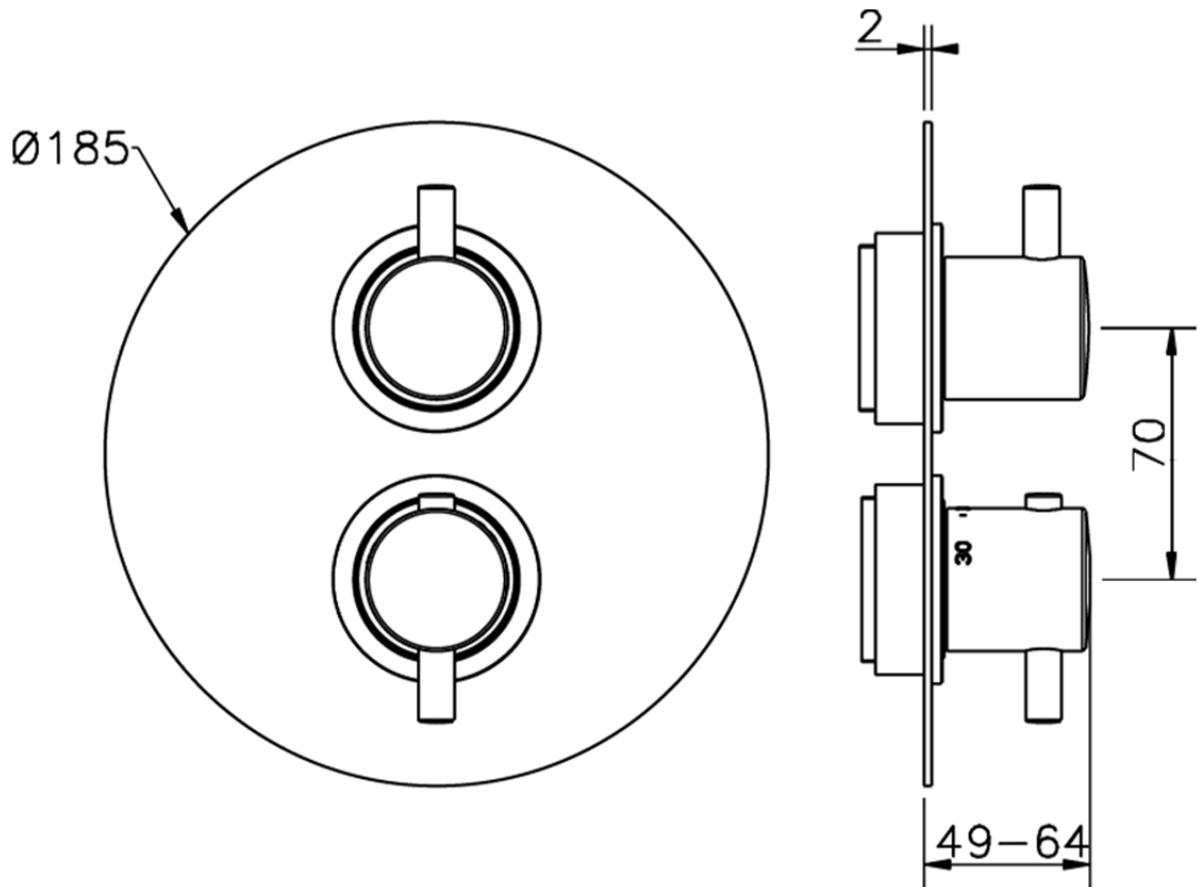

Parte externa termostático empotrado 3 salidas THERMO_MT018200

MT018200

<https://es.huberitalia.com/parte-externa-termostatico-empotrado-3-salidas-thermo-mt018200>

Piastra/Plate/Plaque/Platte/Placa

2-3mm: XX 25-40 YY 76-91

10 mm: XX 16-31 YY 65-80

ZB018201

<https://es.huberitalia.com/parte-empotrada-termostatico-ducha-3-salidas-empotrado-zb018201>

2026-04-30