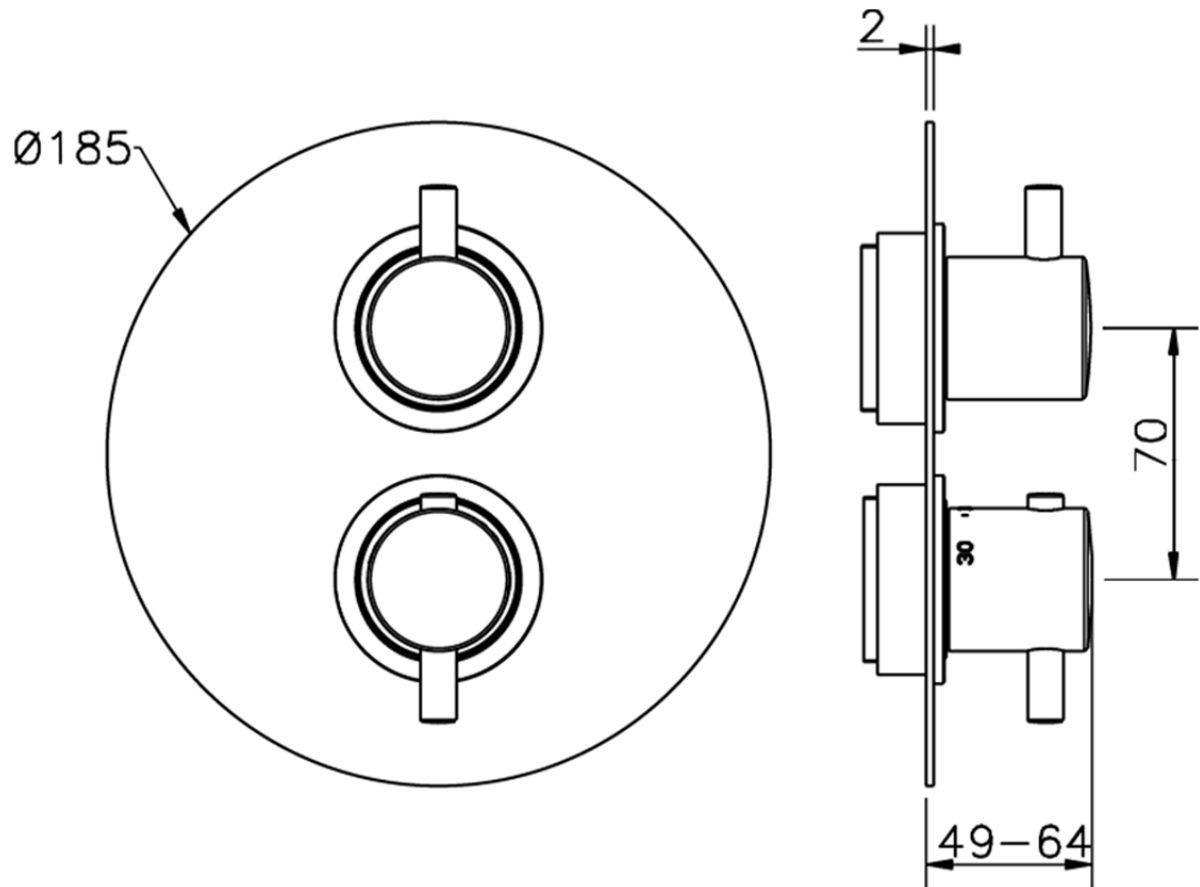

## Parte externa termostático empotrado 3 salidas THERMO\_MT018200

MT018200

<https://es.huberitalia.com/parte-externa-termostatico-empotrado-3-salidas-thermo-mt018200>

Piastra/Plate/Plaque/Platte/Placa

2-3mm: XX 25-40 YY 76-91

10 mm: XX 16-31 YY 65-80

ZB018201

<https://es.huberitalia.com/parte-empotrada-termostatico-ducha-3-salidas-empotrado-zb018201>

2026-06-13