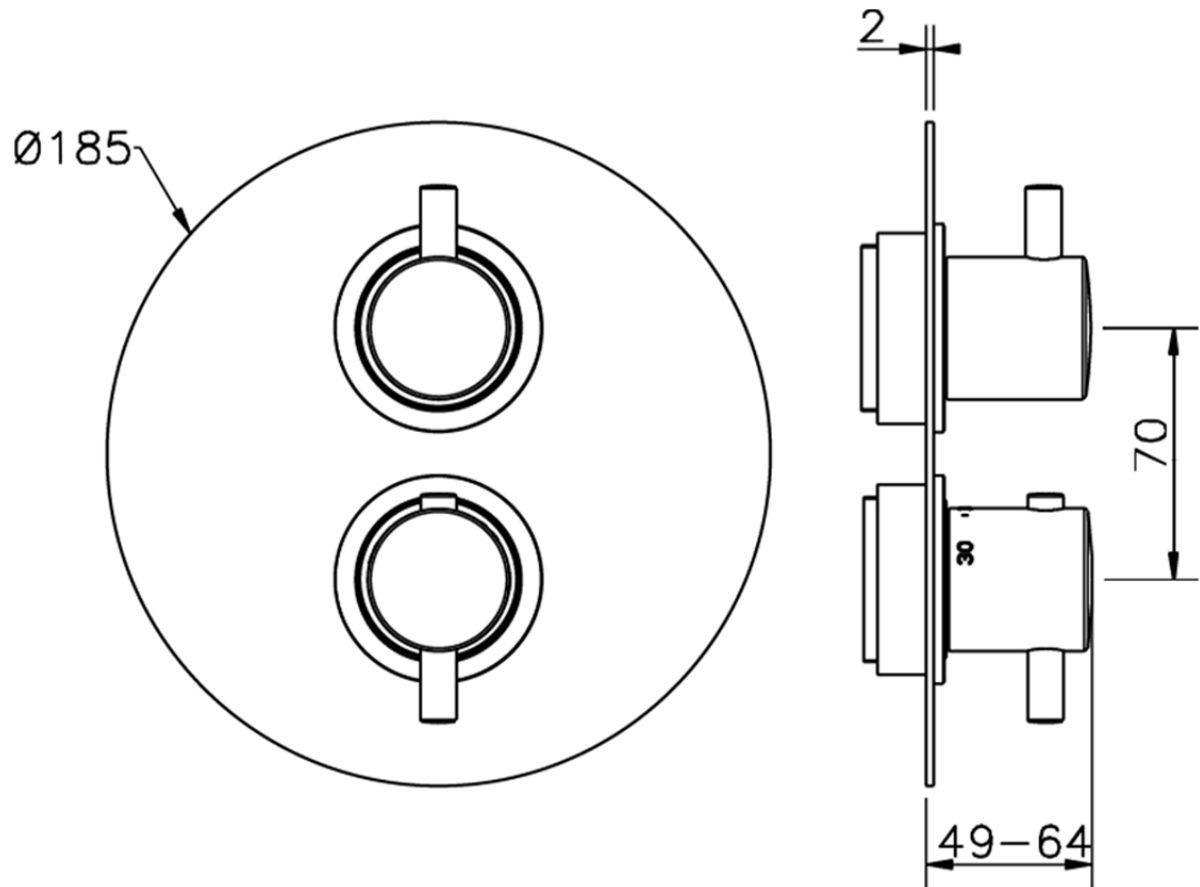

Parte externa termostático empotrado 3 salidas THERMO_MT018200

MT018200

<https://es.huberitalia.com/parte-externa-termostatico-empotrado-3-salidas-thermo-mt018200>

Piastra/Plate/Plaque/Platte/Placa

2-3mm: XX 25-40 YY 76-91

10 mm: XX 16-31 YY 65-80

ZB018201

<https://es.huberitalia.com/parte-empotrada-termostatico-ducha-3-salidas-empotrado-zb018201>

2026-05-21