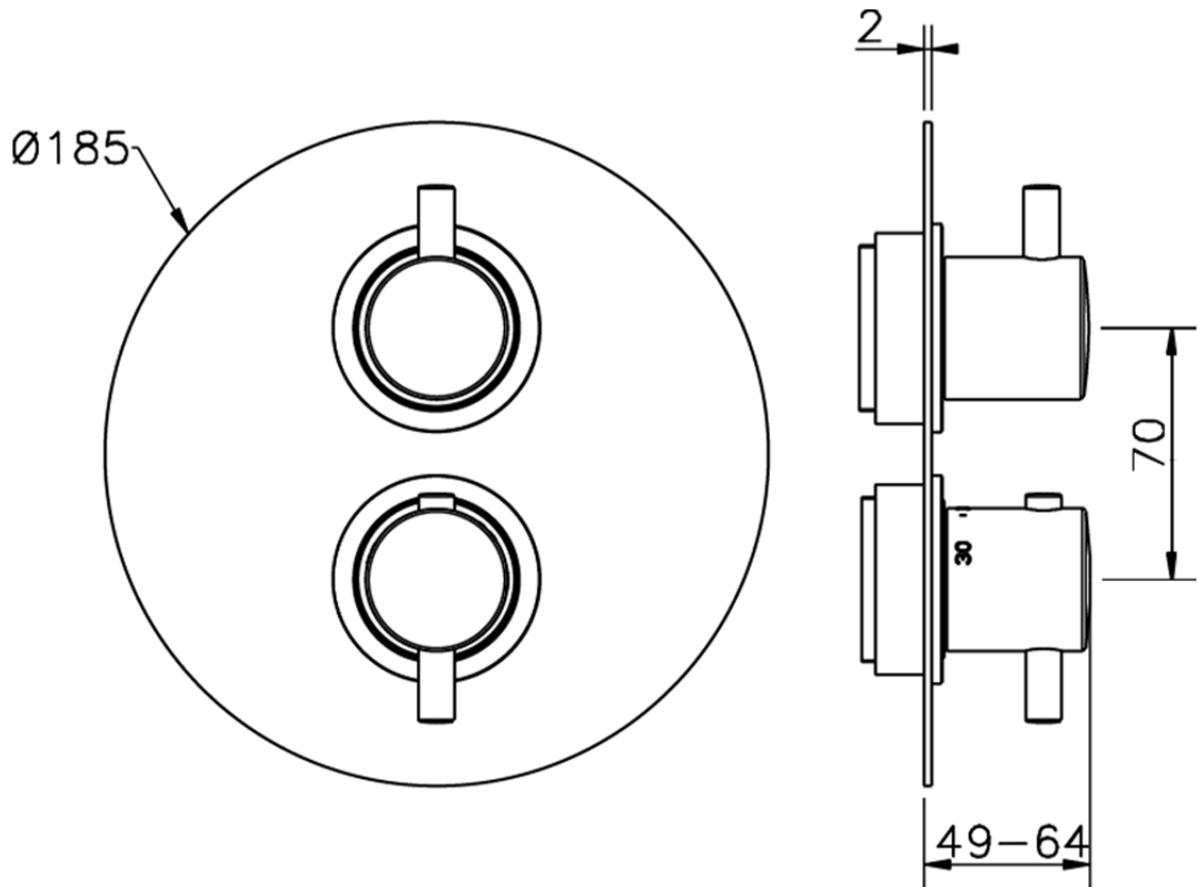

Parte externa termostático empotrado 3 salidas THERMO_MT018200

MT018200

<https://es.huberitalia.com/parte-externa-termostatico-empotrado-3-salidas-thermo-mt018200>

Piastra/Plate/Plaque/Platte/Placa

2-3mm: XX 25-40 YY 76-91

10 mm: XX 16-31 YY 65-80

ZB018201

<https://es.huberitalia.com/parte-empotrada-termostatico-ducha-3-salidas-empotrado-zb018201>

2026-06-10