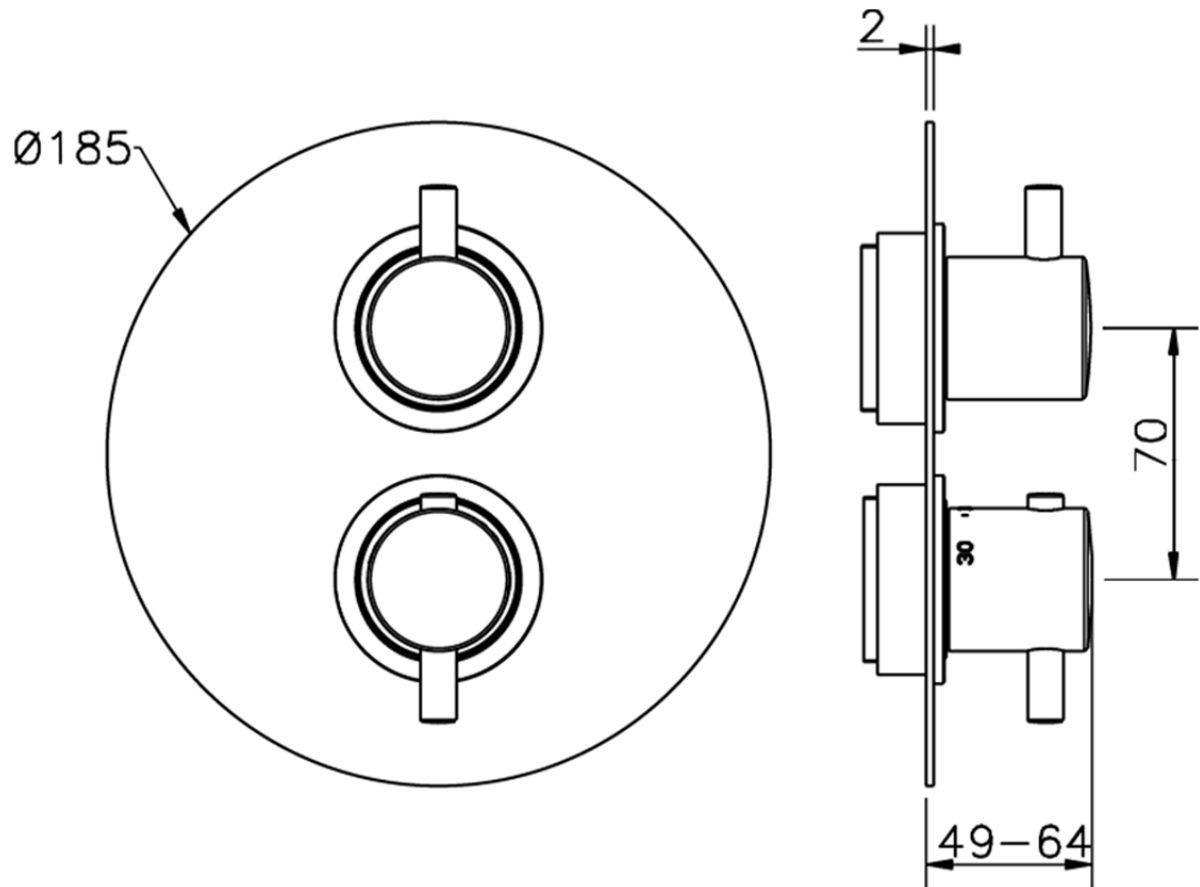

Parte externa termostático empotrado 3 salidas THERMO_MT018200

MT018200

<https://es.huberitalia.com/parte-externa-termostatico-empotrado-3-salidas-thermo-mt018200>

Piastra/Plate/Plaque/Platte/Placa

2-3mm: XX 25-40 YY 76-91

10 mm: XX 16-31 YY 65-80

ZB018201

<https://es.huberitalia.com/parte-empotrada-termostatico-ducha-3-salidas-empotrado-zb018201>

2026-06-10