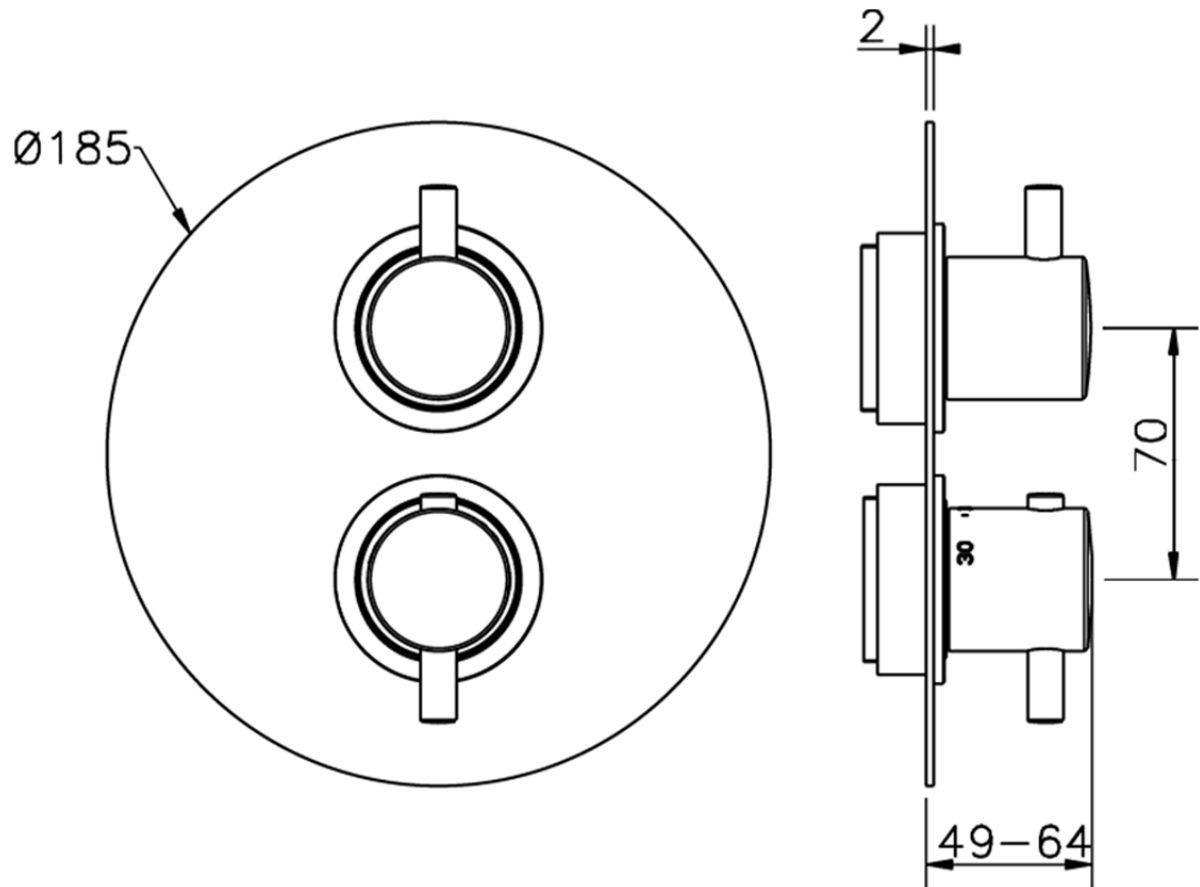

Parte externa termostático empotrado 3 salidas THERMO_MT018200

MT018200

<https://es.huberitalia.com/parte-externa-termostatico-empotrado-3-salidas-thermo-mt018200>

Piastra/Plate/Plaque/Platte/Placa

2-3mm: XX 25-40 YY 76-91

10 mm: XX 16-31 YY 65-80

ZB018201

<https://es.huberitalia.com/parte-empotrada-termostatico-ducha-3-salidas-empotrado-zb018201>

2026-06-30