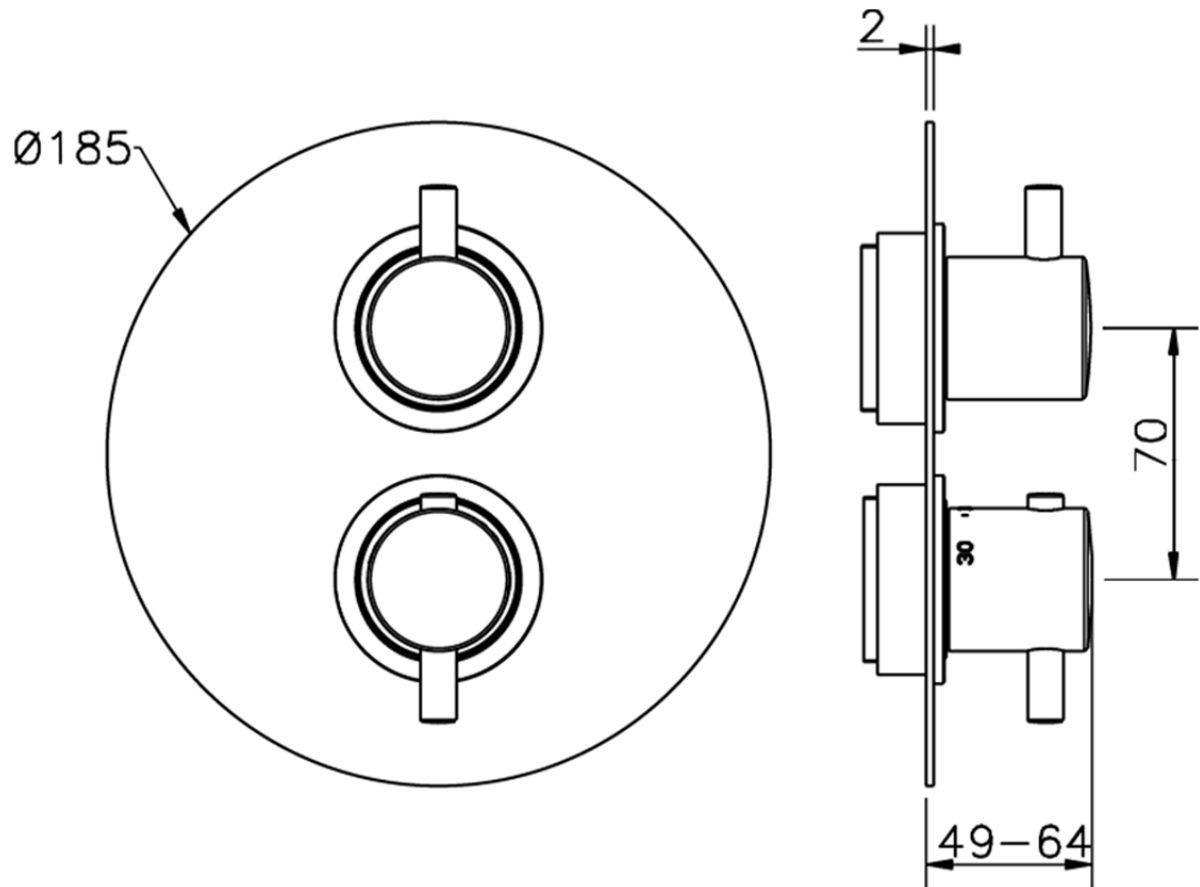

Parte externa termostático empotrado 3 salidas THERMO_MT018200

MT018200

<https://es.huberitalia.com/parte-externa-termostatico-empotrado-3-salidas-thermo-mt018200>

Piastra/Plate/Plaque/Platte/Placa

2-3mm: XX 25-40 YY 76-91

10 mm: XX 16-31 YY 65-80

ZB018201

<https://es.huberitalia.com/parte-empotrada-termostatico-ducha-3-salidas-empotrado-zb018201>

2026-04-30