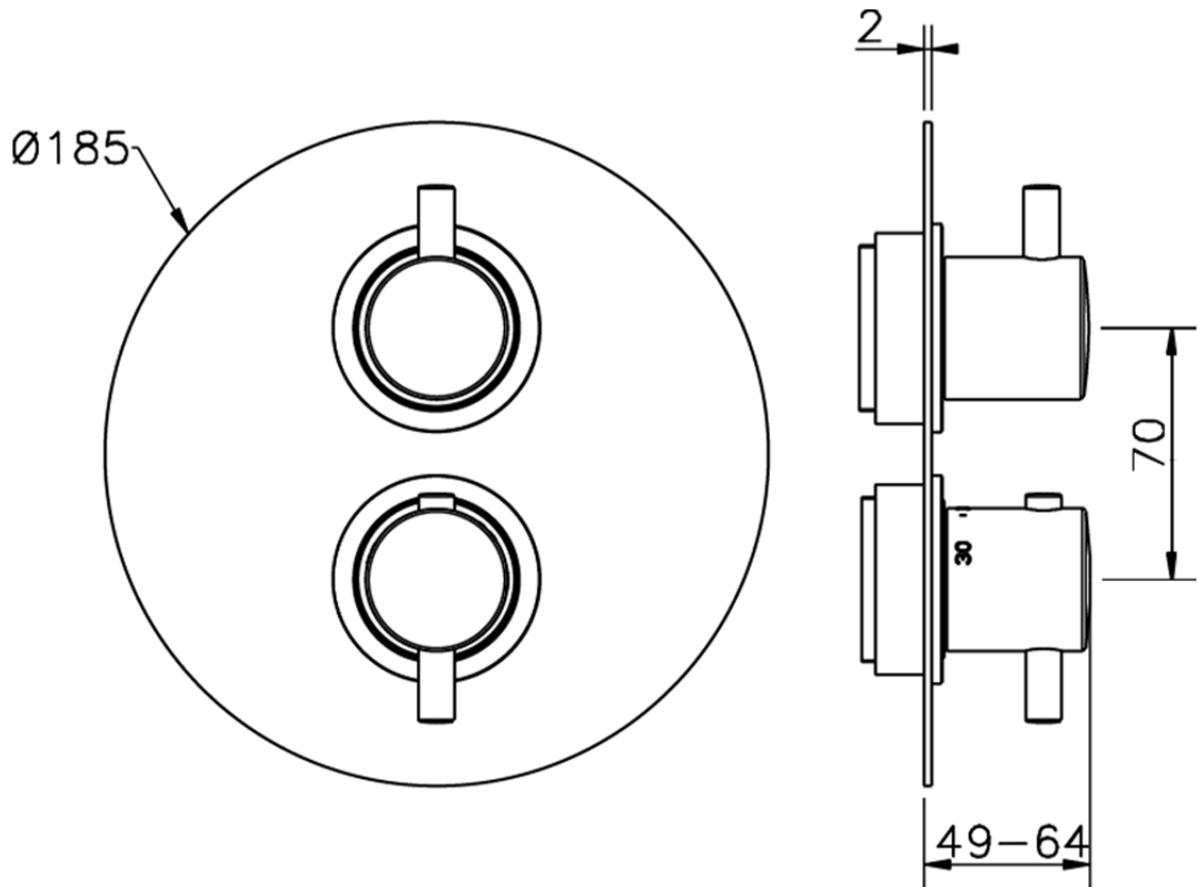

## Parte externa termostático empotrado 3 salidas THERMO\_MT018200

MT018200

<https://es.huberitalia.com/parte-externa-termostatico-empotrado-3-salidas-thermo-mt018200>

**Piastra/Plate/Plaque/Platte/Placa**

2-3mm: XX 25-40 YY 76-91

10 mm: XX 16-31 YY 65-80

ZB018201

<https://es.huberitalia.com/parte-empotrada-termostatico-ducha-3-salidas-empotrado-zb018201>

2026-05-21