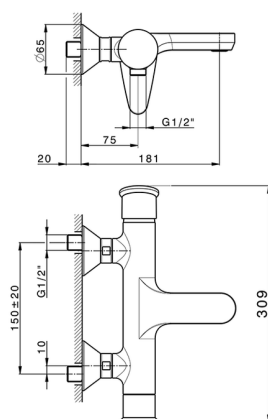

Bañera monomando HARLOCK_HC000133

MODELO **HC000133**

Bañera monomando, sin conjunto ducha, conexión para flexible 1/2" M

ACABADOS DISPONIBLES

-  **21** 21 Cromo
-  **2P** 2P Oro rosa
-  **2Q** 2Q Black Titanium
-  **40** 40 Negro Mate
-  **4Q** 4Q Blanco Mate
-  **6T** 6T Cromo/Negro Mate

CARACTERÍSTICAS

Recambio Cartucho **ZZ95409000**

Cartucho Monomando 35 mm

DeviaStop

La tecnología Huber DeviaStop le permite ajustar el caudal de agua y dirigirla hacia la salida elegida (rociador superior, ducha de mano, etc.).