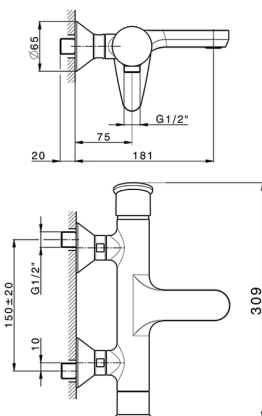

Bañera monomando HARLOCK_HC000133

MODELO **HC000133**

Bañera monomando, sin conjunto ducha, conexión para flexible 1/2" M

ACABADOS DISPONIBLES

-  **21** 21 Cromo
-  **2P** 2P Oro rosa
-  **2Q** 2Q Black Titanium
-  **40** 40 Negro Mate
-  **4Q** 4Q Blanco Mate
-  **6T** 6T Cromo/Negro Mate

CARACTERÍSTICAS

Recambio Cartucho **ZZ95409000**

Cartucho Monomando 35 mm

DeviaStop

La tecnología Huber DeviaStop le permite ajustar el caudal de agua y dirigirla hacia la salida elegida (rociador superior, ducha de mano, etc.).