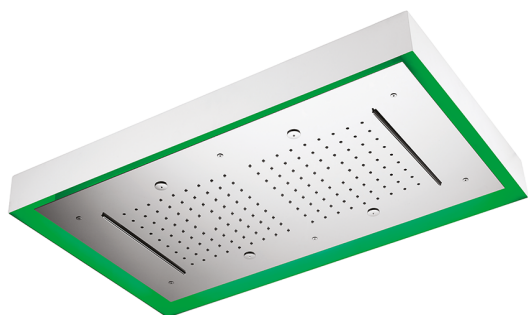

Rociador de techo con cromoterapia 770x470 mm ZEN_ZS1C0185

MODELO **ZS1C0185**

Rociador de techo con cromoterapia 770x470 mm, con cubierta exterior blanca, funciones lluvia, nebulizador, funciones cascada, cromoterapia, con teclado empotrado, acero inoxidable AISI 304

ACABADOS DISPONIBLES

-  **40** 40 Negro Mate
-  **4Q** 4Q Blanco Mate
-  **D1** D1 Inox Cepillado
-  **D2** D2 Inox brillo

CARACTERÍSTICAS

2025-02-05