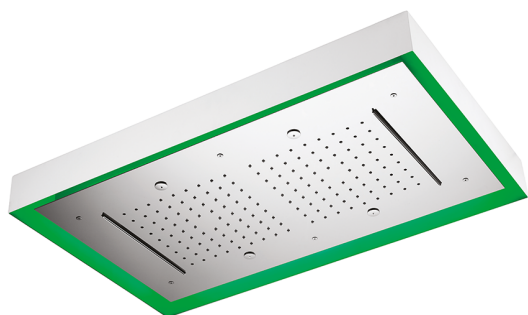

Rociador de techo con cromoterapia 770x470 mm ZEN_ZS1C0185

MODELO **ZS1C0185**

Rociador de techo con cromoterapia 770x470 mm, con cubierta exterior blanca, funciones lluvia, nebulizador, funciones cascada, cromoterapia, con teclado empotrado, acero inoxidable AISI 304

ACABADOS DISPONIBLES

-  **40** 40 Negro Mate
-  **4Q** 4Q Blanco Mate
-  **D1** D1 Inox Cepillado
-  **D2** D2 Inox brillo

CARACTERÍSTICAS

2025-01-03