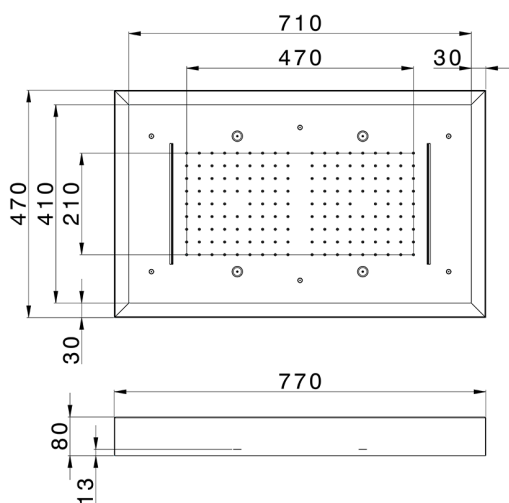

Rociador de techo con cromoterapia 770x470 mm ZEN_ZS1C0185

MODELO **ZS1C0185**

Rociador de techo con cromoterapia 770x470 mm, con cubierta exterior blanca, funciones lluvia, nebulizador, funciones cascada, cromoterapia, con teclado empotrado, acero inoxidable AISI 304