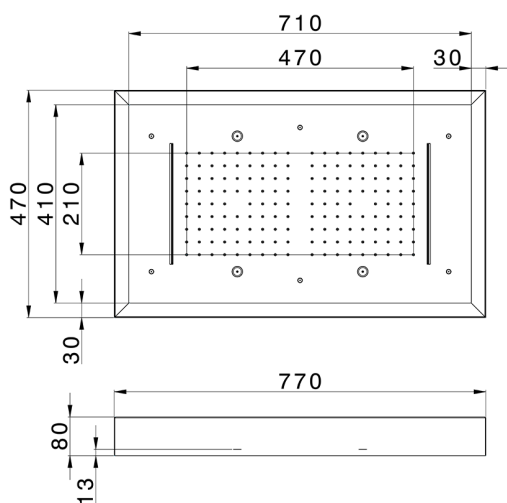

Rociador de techo con cromoterapia 770x470 mm ZEN_ZS1C0185

MODELO **ZS1C0185**

Rociador de techo con cromoterapia 770x470 mm, con cubierta exterior blanca, funciones lluvia, nebulizador, funciones cascada, cromoterapia, con teclado empotrado, acero inoxidable AISI 304