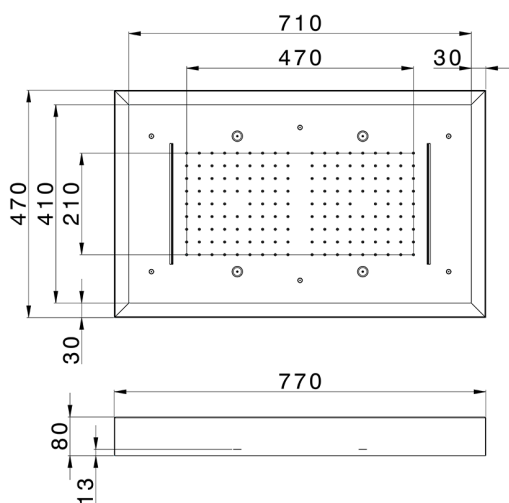

## Rociador de techo con cromoterapia 770x470 mm ZEN\_ZS1C0185

MODELO **ZS1C0185**

Rociador de techo con cromoterapia 770x470 mm, con cubierta exterior blanca, funciones lluvia, nebulizador, funciones cascada, cromoterapia, con teclado empotrado, acero inoxidable AISI 304