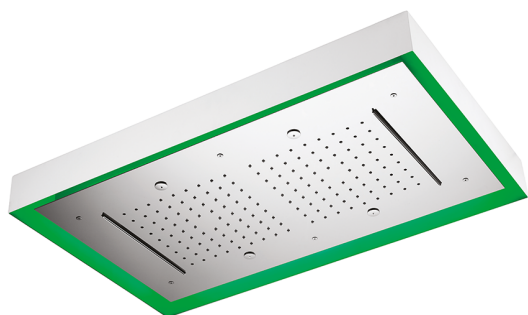

## Rociador de techo con cromoterapia 770x470 mm ZEN\_ZS1C0185

MODELO **ZS1C0185**

Rociador de techo con cromoterapia 770x470 mm, con cubierta exterior blanca, funciones lluvia, nebulizador, funciones cascada, cromoterapia, con teclado empotrado, acero inoxidable AISI 304

### ACABADOS DISPONIBLES

-  **40** 40 Negro Mate
-  **4Q** 4Q Blanco Mate
-  **D1** D1 Inox Cepillado
-  **D2** D2 Inox brillo